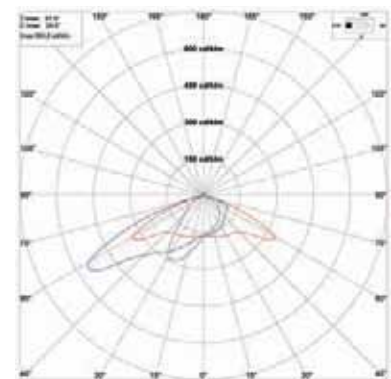

FOTOMETRIA

Vm 150 W Vsap

Luminaria homologada por: