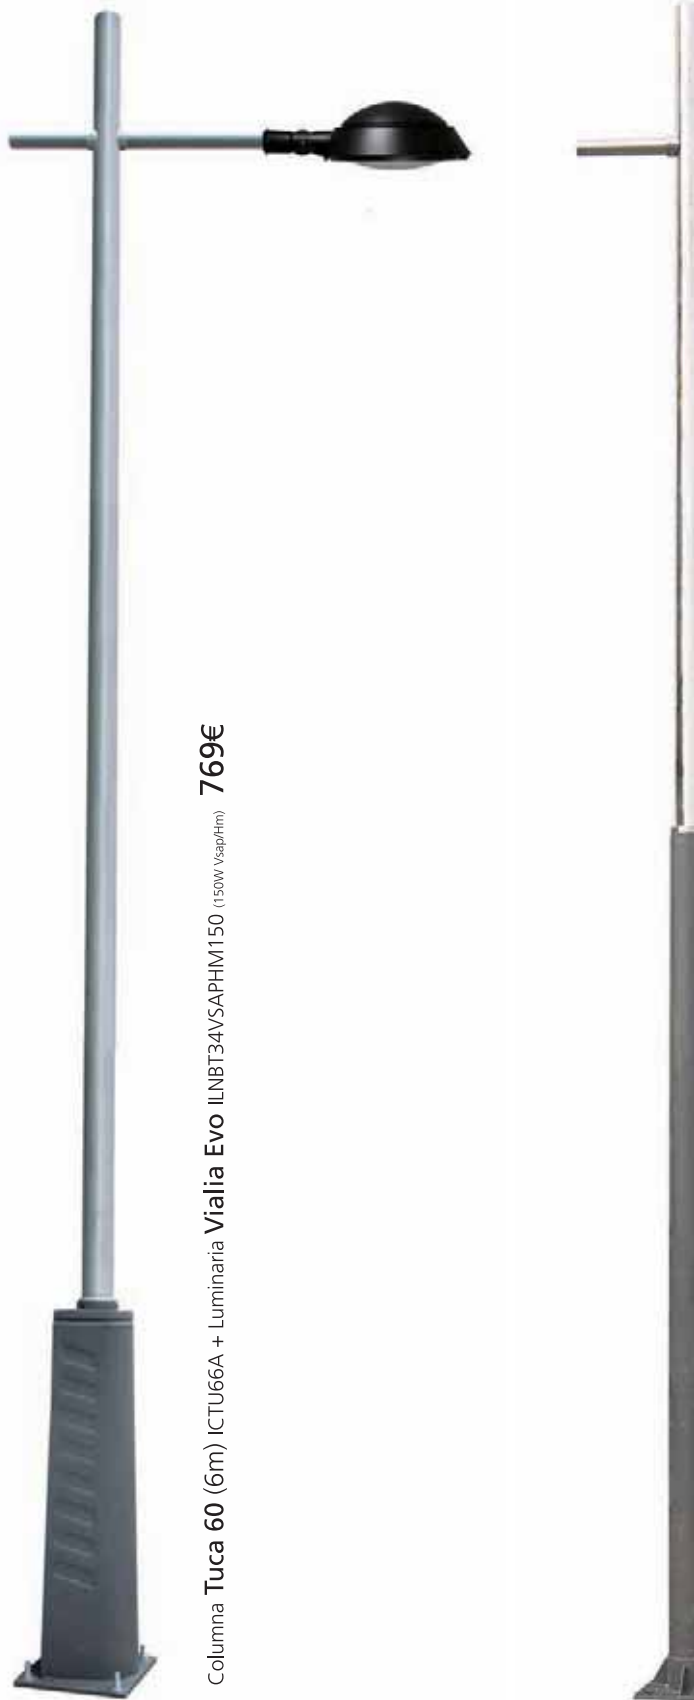

Serie Vialia

Evo ILNBT34

Lira ILNBT32L

Suspendida ILNBT32S

Alumbrado Público

Alumbrado Clásico / Residencial / Vial / Balizas / Señalización

www.benito.com

- Alto rendimiento lumínico
- Baja contaminación
- Fácil mantenimiento

Luminaria

Vialia lira

ILNBT32LVSAPHM100 (100W Vsap/Hm) **331€**

Serie Vialia

Diseño: Carlos Martín, 2006 © © Fundició Dúctil Benito

Luminaria

Vialia evo

ILNBT34VSAPHM150 (150W Vsap/Hm) **252€**

Luminaria

Vialia suspendida

ILNBT32SVSAPHM150 (150W Vsap/Hm) **273€**

FOTOMETRIA

Vm 150 W Vsap

Luminaria homologada por:

Luminaria Vialia evo

ILNBT34

Rótula de articulación

Fijación Post-top

Columna Tuca 60 (6m) ICTU66A + Luminaria Vialia Evo ILNBT34VSAPHIM150 (150W V_{app}/Hm) 769€

Fijación Lateral

Luminaria Vialia lira

ILNBT32L

Columna **Stylum** (6m) ICST60APP + Luminaria **Vialia Evo** ILNBT34VSAPHM150 (150W Vsap/Hm) **948€**