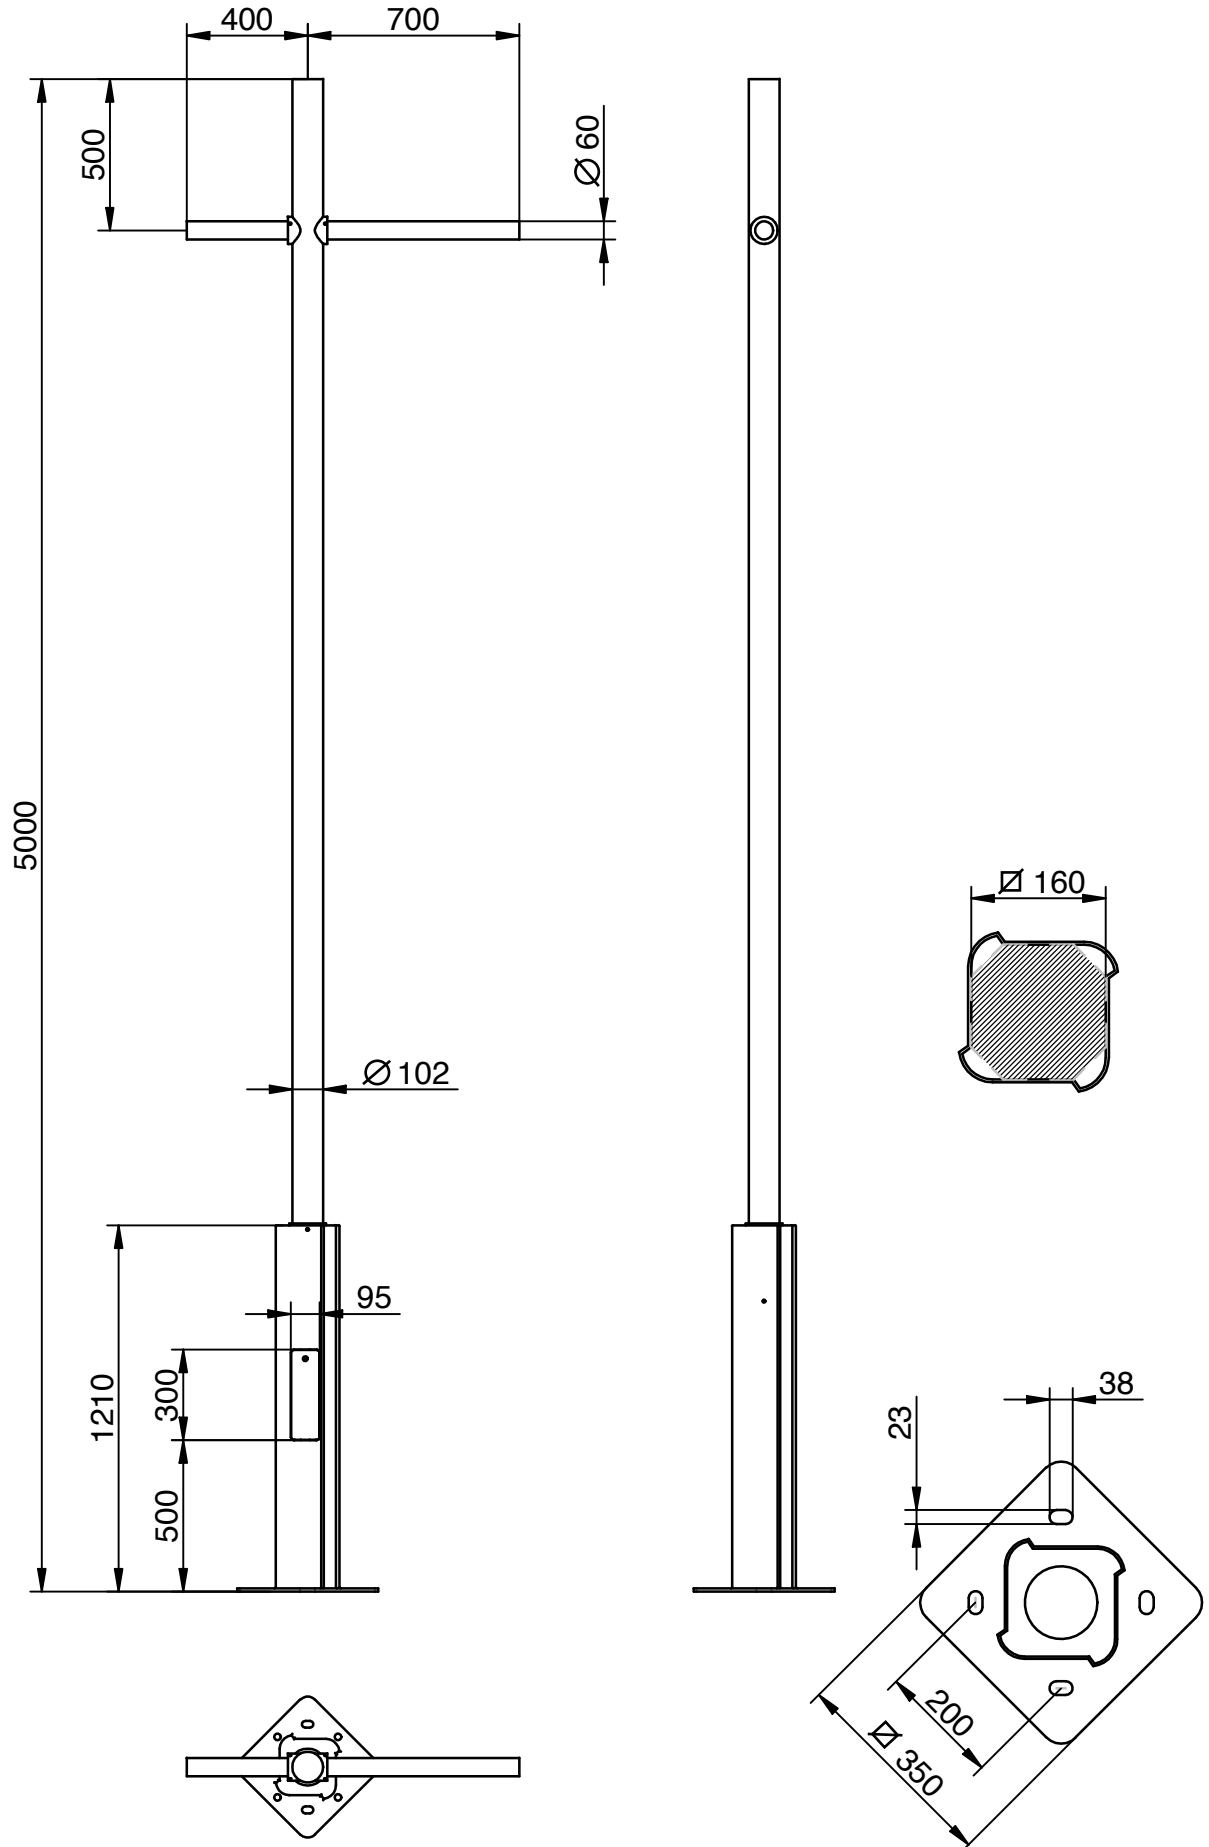

BENITO
-Light

Natum 5m
ICNT50A

T. +34 938 521 000
www.benito.com

V1 - 09/07/2014