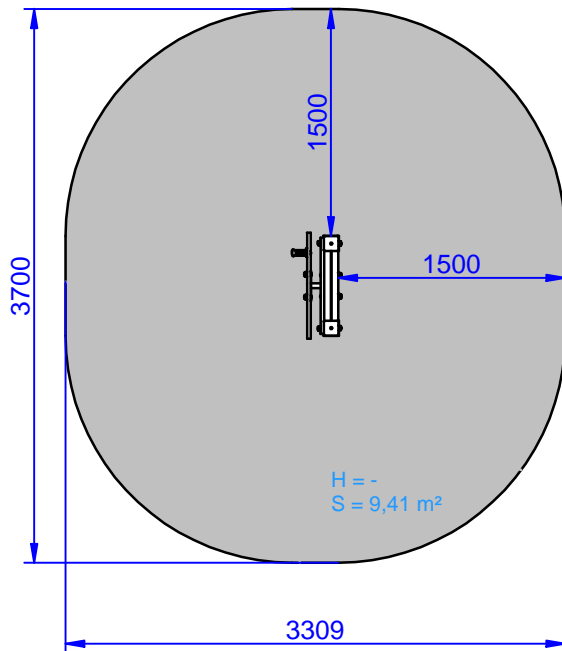

MANIVELA ROTATIVA Swivel Crank Manivelle Rotative

GA01

2/4

007-22-GA01-0

Zona de impacto/ Impact zone/ Zone d'impact:

Superficie de seguridad requerida según la norma EN 1176-1
Safety surface required according to the standard EN 1176-1
Aire de sécurité conforme à la norme EN 1176-1

Revestimientos del suelo según la norma EN 1176-1
Floor covering according to standard EN 1176-1
Revêtement du sol conforme à la norme EN 1176-1

DIMENSIONES GENERALES/ GENERAL DIMENSIONS/ DIMENSIONS GÉNÉRALES
TOLERANCIAS/ TOLERANCES/ TOLERANCES: +-3%