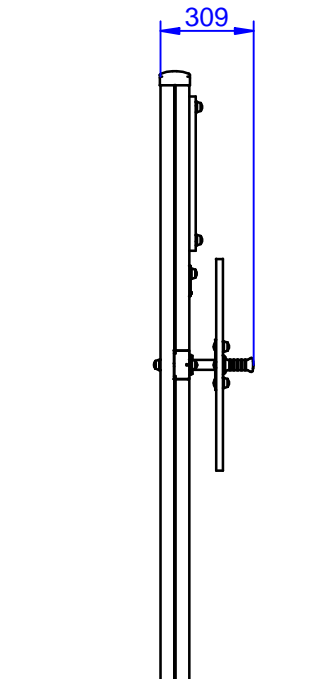

MANIVELA ROTATIVA Swivel Crank Manivelle Rotative

GA01

2/4

007-22-GA01-0

Zona de impacto/ Impact zone/ Zone d'impact:

Superficie de seguridad requerida según la norma EN 1176-1
Safety surface required according to the standard EN 1176-1
Aire de sécurité conforme à la norme EN 1176-1

Revestimientos del suelo según la norma EN 1176-1
Floor covering according to standard EN 1176-1
Revêtement du sol conforme à la norme EN 1176-1

DIMENSIONES GENERALES/ GENERAL DIMENSIONS/ DIMENSIONS GÉNÉRALES
TOLERANCIAS/ TOLERANCES/ TOLERANCES: +-3%