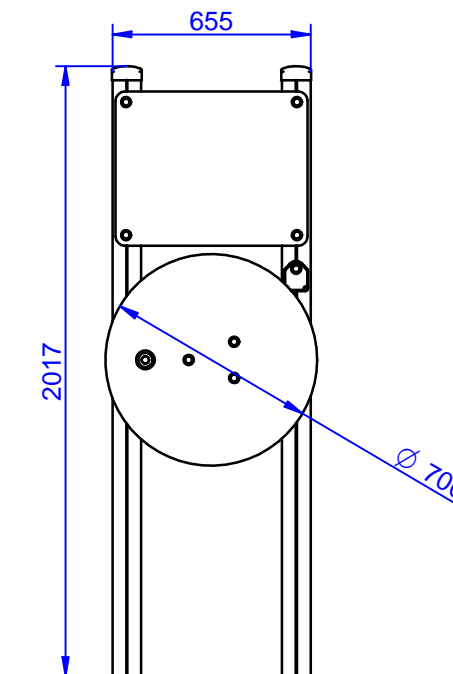

MANIVELA ROTATIVA Swivel Crank Manivelle Rotative

GA01

2/4

007-22-GA01-0

Zona de impacto/ Impact zone/ Zone d'impact:

Superficie de seguridad requerida según la norma EN 1176-1
Safety surface required according to the standard EN 1176-1
Aire de sécurité conforme à la norme EN 1176-1

Revestimientos del suelo según la norma EN 1176-1
Floor covering according to standard EN 1176-1
Revêtement du sol conforme à la norme EN 1176-1

DIMENSIONES GENERALES/ GENERAL DIMENSIONS/ DIMENSIONS GÉNÉRALES
TOLERANCIAS/ TOLERANCES/ TOLERANCES: +-3%