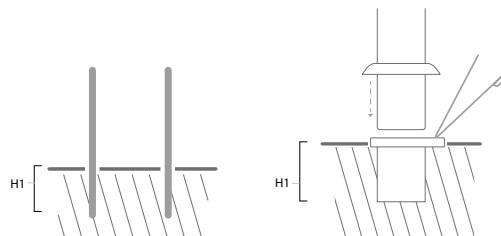

# Hospitalet Durable

H214F

Otros productos | Autres produits | Other products

H214

Ref.	Ø A	B	H
H214F	95 mm	-	1000 mm
H214FM/1C	95 mm	-	1000 mm

Pilona fabricada en composite de alta resistencia al impacto 100% reciclable, con anillo de acero inoxidable en la parte superior. Acabado: Acabado satinado, color forja. Instalación: Empotrable, dependiendo de la altura que se quiera dejar.

Borne en composite haute résistance recyclable à 100%, avec anneau en acier inoxydable sur le dessus. Finition: Satiné, coloris noir forge. Installation: Base à sceller, en fonction de la hauteur finale de la borne.