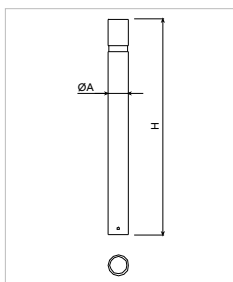

# Hospitalet Durable

H214F

Otros productos | Autres produits | Other products

H214

Ref.	Ø A	B	H
H214F	95 mm	-	1000 mm
H214FM/1C	95 mm	-	1000 mm

Pilona fabricada en composite de alta resistencia al impacto 100% reciclable, con anillo de acero inoxidable en la parte superior. Acabado: Acabado satinado, color forja. Instalación: Empotrable, dependiendo de la altura que se quiera dejar.