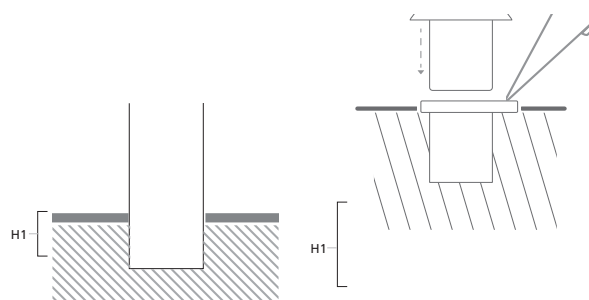

BENITO -Urban

Grey

H221

1000mm

H221

1005mm

H221M/1

HL01

H221B

Ref.	A	B	H	H1
H221	100 mm	-	1000 mm	-
H221M/1	100 mm	-	1005 mm	210 mm

Vigueta de acero Grey-100 zincada con imprimación epoxi y pintada en poliéster al horno color negro. Instalación: Base empotrable. Opcional: Con base extraíble (H221M/1).

Poutrelle en acier Grey-100 zingué avec couche primaire époxy et peinture polyester au four, de couleur noire. Installation : Base à encastrer. En option : Avec base amovible (H221M/1).

Grey-100 galvanised steel joist with epoxy primer and black polyester coating (oven technique). Fitting: Embeddable base. Optional: Removable base (H221M/1).

Viga de aço Grey-100 zincado com imprimação epóxi e pintura poliéster em pó de cor preto forja. Instalação: Base embutível. Opcional: Com base extraível (H221M/1).