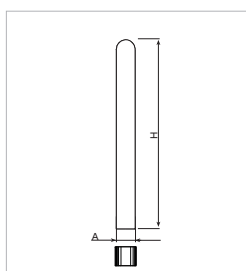

BENITO -Urban

Grey

H221

1000mm

H221

1005mm

H221M/1

HL01

H221B

Ref.	A	B	H	H1
H221	100 mm	-	1000 mm	-
H221M/1	100 mm	-	1005 mm	210 mm

Vigueta de acero Grey-100 zincada con imprimación epoxi y pintada en poliéster al horno color negro. Instalación: Base empotrable. Opcional: Con base extraíble (H221M/1).

Poutrelle en acier Grey-100 zingué avec couche primaire époxy et peinture polyester au four, de couleur noire. Installation : Base à encastrer. En option : Avec base amovible (H221M/1).

Grey-100 galvanised steel joist with epoxy primer and black polyester coating (oven technique). Fitting: Embeddable base. Optional: Removable base (H221M/1).