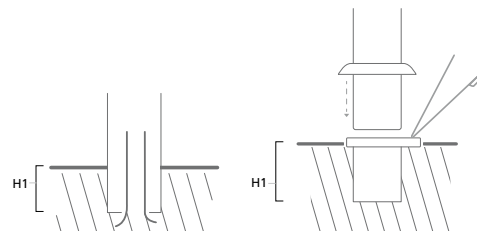

## Variantes / Variantes / Alternatives / Variações

H253I

H253I-2

H257I-4

H257IPMR

H254I

Ref.	Ø A	B	H	H1
H253I	90 mm	-	1000 mm	-
H253IM/1	90 mm	-	1005 mm	150 mm
H253I-2	Ø90	-	1200	200
H257I-4	Ø76	-	1400	200
H257IPMR	Ø76	-	1400	200
H254I	Ø154	-	700	200

Acero inoxidable AISI-304 pulido brillante. Instalación: Base extraíble empotrable.

Acier inoxydable AISI-304 poli brillant. Installation : Forreau pour borne amovible.

Shiny, polished stainless steel AISI-304. Fitting: Embeddable removable base..