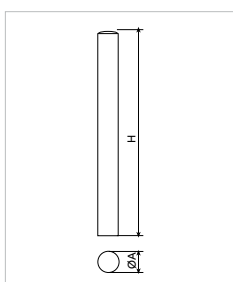

H253IM/1

HL01N

H251B

Ref.	Ø A	B	H	H1
H253I	90 mm	-	1000 mm	-
H253IM/1	90 mm	-	1005 mm	150 mm
H253I-2	Ø90	-	1200	200
H257I-4	Ø76	-	1400	200
H257IPMR	Ø76	-	1400	200
H254I	Ø154	-	700	200

Acero inoxidable AISI-304 pulido brillante. Instalación: Base empotrable y varillas corrugadas. Opcional: Con base extraíble (H253IM/1).

Aço inoxidável AISI-304 polido brilhante. Instalação: Base embutível de Ø90 mm e varetas. Opcional: Base extraível (H253IM/1).

**BENITO** Barcelona T +34 938 521 000 Madrid T+34 916 436 964 [info@benito.com](mailto:info@benito.com) [www.benito.com](http://www.benito.com)