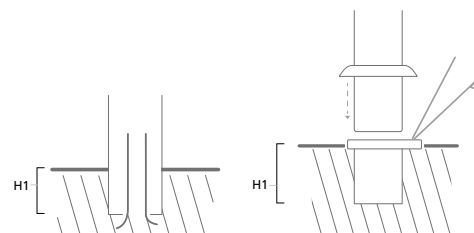

H253IM/1

HL01N

H251B

Ref.	Ø A	B	H	H1
H253I	90 mm	-	1000 mm	-
H253IM/1	90 mm	-	1005 mm	150 mm
H253I-2	Ø90	-	1200	200
H257I-4	Ø76	-	1400	200
H257IPMR	Ø76	-	1400	200
H254I	Ø154	-	700	200

Acero inoxidable AISI-304 pulido brillante. Instalación: Base empotrable y varillas corrugadas. Opcional: Con base extraíble (H253IM/1).

Acier inoxydable AISI-304 poli brillant. Installation : base à encastrer et tiges filetées. En option : avec base amovible (H253IM/1)..

Shiny, polished stainless steel AISI-304. Fitting: Embeddable base and corrugated ribs. Optional: Removable base (H253IM/1).

Aço inoxidável AISI-304 polido brilhante. Instalação: Base embutível de Ø90 mm e varetas. Opcional: Base extraível (H253IM/1).

**BENITO** Barcelona T +34 938 521 000 Madrid T+34 916 436 964 [info@benito.com](mailto:info@benito.com) [www.benito.com](http://www.benito.com)