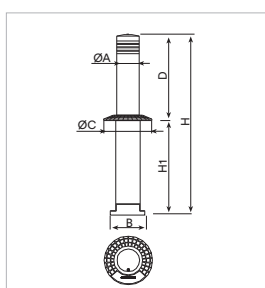

BENITO
-Urban

Retractable

H275TR

HL06

1265mm

Ref.	Ø A	B	C	D	H	H1
H275TR	140 mm	220x170 mm	300 mm	500 mm	1265 mm	745 mm

Pilona y chasis completo en acero inoxidable AISI-304 pulido brillante. Pilona retráctil (con base empotrada) con elevación automática y descenso manual. Instalación: Imprescindible hacer drenaje, para garantizar la evacuación del agua (ver instrucciones aparte).

Borne et châssis complets en acier inoxydable AISI-304 poli brillant. Borne rétractable (avec base à encastrer) avec montée automatique et abaissement manuel. Installation : Drainage indispensable pour garantir l'évacuation de l'eau (voir instructions à part).

Shiny, polished AISI-304 stainless steel bollard and chassis. Retractable bollard (embedded base) with automatic raising and manual lowering. Fitting: The soil should be well-drained to prevent the accumulation of water (see instructions).

Poste e chasis completo em aço inoxidável AISI-304 polido brilhante. Poste retrátil (com base embutível) com elevação automática e descida manual. Instalação: Essencial fazer drenagem para garantir a evacuação da água (ver instruções).