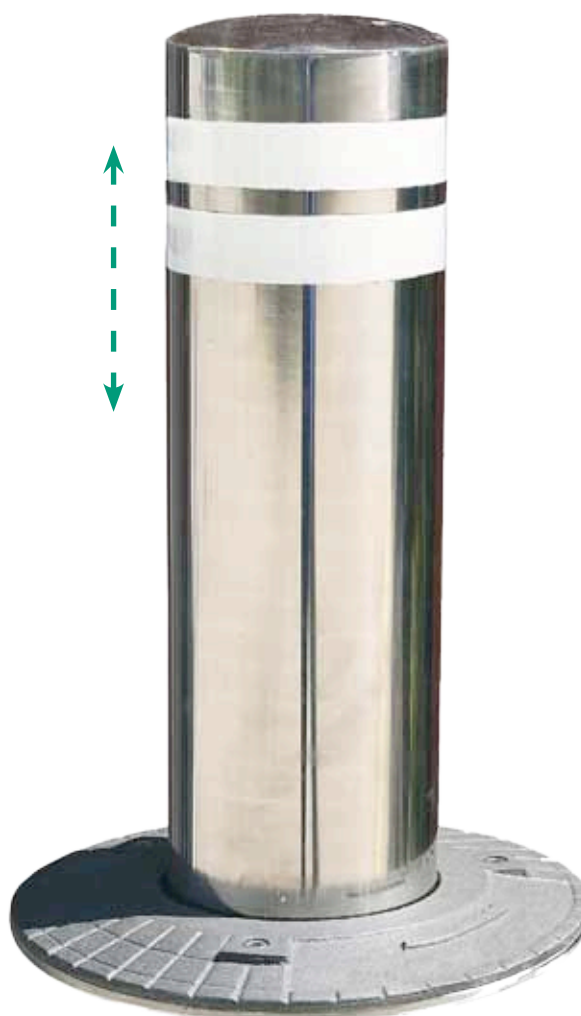

BENITO
-Urban

Retractable

H275TR

HL06

1265mm

Ref.	Ø A	B	C	D	H	H1
H275TR	140 mm	220x170 mm	300 mm	500 mm	1265 mm	745 mm

Pilona y chasis completo en acero inoxidable AISI-304 pulido brillante. Pilona retráctil (con base empotrada) con elevación automática y descenso manual. Instalación: Imprescindible hacer drenaje, para garantizar la evacuación del agua (ver instrucciones aparte).

Borne et châssis complets en acier inoxydable AISI-304 poli brillant. Borne rétractable (avec base à encastrer) avec montée automatique et abaissement manuel. Installation : Drainage indispensable pour garantir l'évacuation de l'eau (voir instructions à part).

Shiny, polished AISI-304 stainless steel bollard and chassis. Retractable bollard (embedded base) with automatic raising and manual lowering. Fitting: The soil should be well-drained to prevent the accumulation of water (see instructions).

Poste e chasis completo em aço inoxidável AISI-304 polido brilhante. Poste retrátil (com base embutível) com elevação automática e descida manual. Instalação: Essencial fazer drenagem para garantir a evacuação da água (ver instruções).