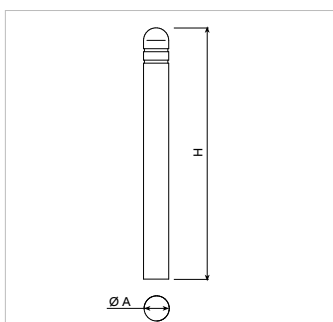

### Altri prodotti | Weitere produkte | Other products

H365

P630

UM1480

VRM210M

VRM215M

Ref.	A	B	H
H360	Ø 150 mm	-	1500 mm
H365	140 mm	140 mm	1400 mm