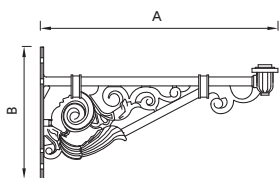

Acabado color negro RAL 9005
Finition coloris noir RAL 9005
Black color RAL 9005

Ref.	A	B	Salida / Sortie / Spigot	Material / Matériau / Material	Uso / Utilisation / Use
IRVI71	710	400	3/4" top	Aluminio / Aluminium / Aluminium	Columna / Mât / Column
IRVI71P	710	400	3/4" top	Fundición / Fonte / Cast Iron	Pared / Murale / Wall