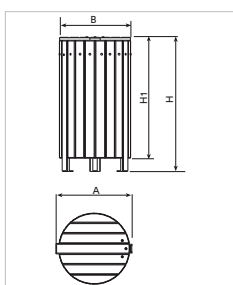

VRV470R

Vaciado / vidage / Emptying / Despejo

Ref.		A	Ø B	H	H1
PA639T	90L.	520 mm	480 mm	910 mm	820 mm

Madera de pino con tratamiento autoclave a vacío-presión clase 4 contra la carcoma, termitas e insectos. Acabado color natural. Tornillería en acero inoxidable. Anclaje recomendado: Mediante tres pernos de expansión de M8.