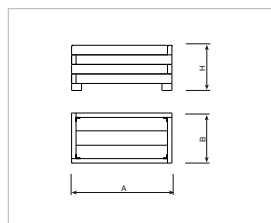

PA639T

VRM200

VRV440

VRV460

Ref.	A	B	H
UM1640/1	1800	600	450
UM1640/2	1000	500	450
UM1640/4	1000	1000	655
UM1640/5	600	600	450
UM1640/6	1000	1000	1000

VRV470R

Tablones de madera de pino con tratamiento autoclave a vacío-presión clase 4 contra la carcoma, termitas e insectos. Jardinera apoyada sobre cuatro soportes de madera.