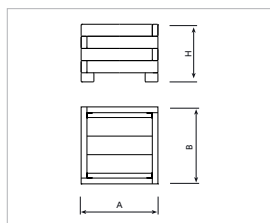

H250

PA639T

VRM200

VRV440

VRV460

Ref.	A	B	H
UM1640/1	1800	600	450
UM1640/2	1000	500	450
UM1640/4	1000	1000	655
UM1640/5	600	600	450
UM1640/6	1000	1000	1000

VRV470R

Tablones de madera de pino con tratamiento autoclave a vacío-presión clase 4 contra la carcoma, termitas e insectos. Jardinera apoyada sobre cuatro soportes de madera.