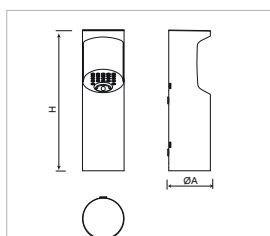

# Clip

VC4

Opcional / En option / Optional / Opcional

VC4GR RAL7011

Vaciado / vidage / Emptying / Despejo

| Ref.  | Ø A | B | H   |
|-------|-----|---|-----|
| VC4   | Ø80 | - | 270 |
| VC4GR | Ø80 | - | 270 |

Acero con imprimación epoxi y pintura poliéster en polvo color negro forja (VC4) o gris RAL 7011 (VC4GR). Instalación: Mediante tornillos M6, tornillo de chapa, brida o taco químico. Adaptable a papeleras de BENITO (VC4 a PA678, PA679, PA680 y VC4GR a PA600M, PA616M, PA600G).

Acier avec couche primaire époxy et thermolaquage polyester noir de forge (VC4) ou gris RAL7011 (VC4GR). Installation : Par vis M6, vis à tôle, bride ou cheville chimique. Peut s'adapter aux poubelles BENITO (VC4 aux PA678, PA679, PA680 et VC4GR aux PA600M, PA616M, PA600G).