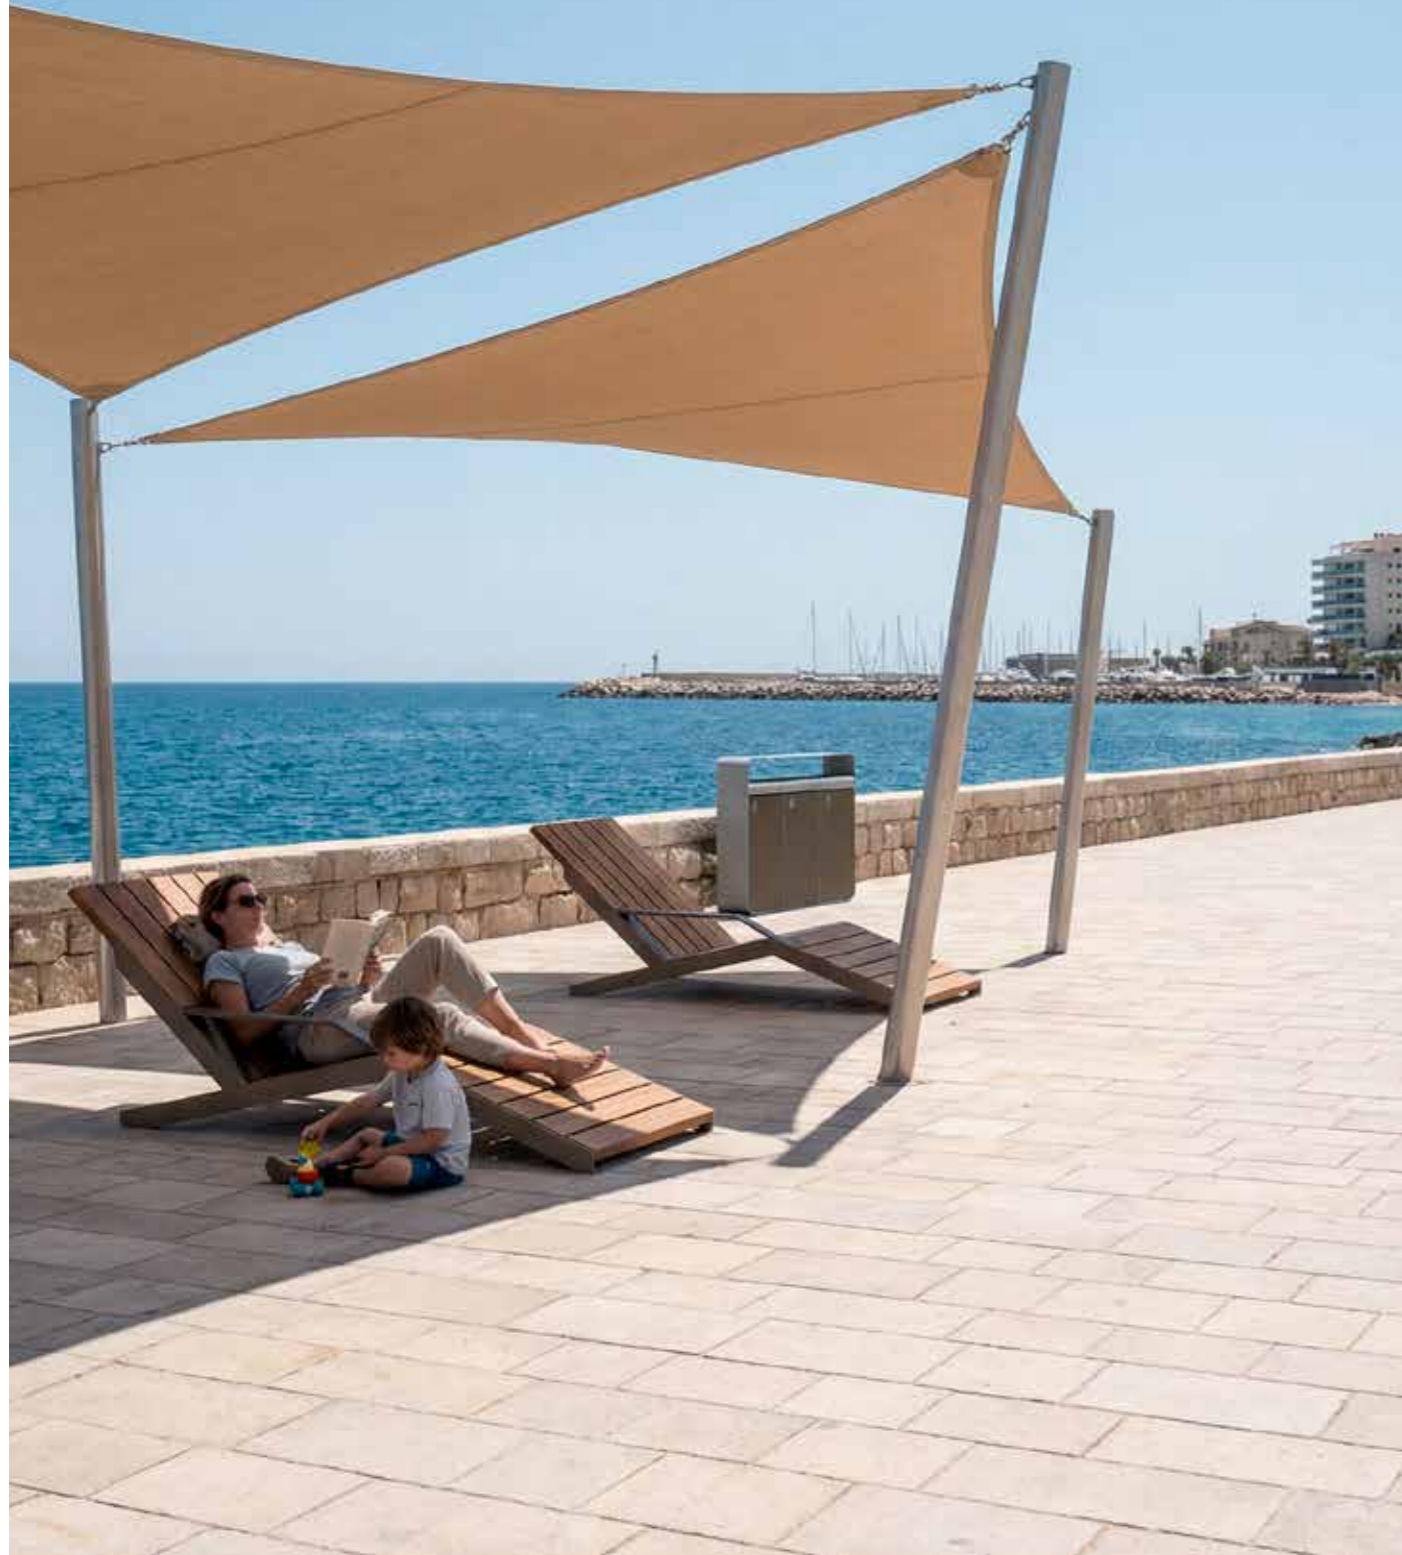

Patins HOCKEY
JSA007NSD / JSA007NSB
Preu
387,69€/u.
Preu instal·lació
384,62€/u.

ZONES D'OMBRA

Refugi d'ombra per l'espai públic.

GEOVELA Triangular

GeoVELA Triangular de 7x7x7m H3m	JGV20	3.936€/u.
GeoVELA Triangular de 8x8x8m H3m	JGV28	5.487€/u.
GeoVELA Triangular de 9x9x9m H3m	JGV35	5.918€/u.