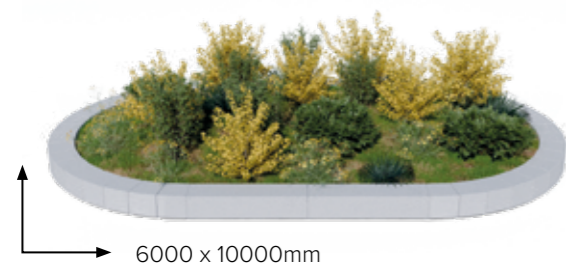

NATURAL

Elements totalment reciclats,
resistents als entorns més exposats.

Àrea Pícnic
NATURAL

Preu Àrea W2418
2.015,38€

3 unitats de taula PIK
1 unitat de paperera PICCO

• VRM210MB
• PA664S3PR

ILLA VERDA

Naturalitzar l'entorn des de l'arquitectura,
sense alterar l'estructura existent.