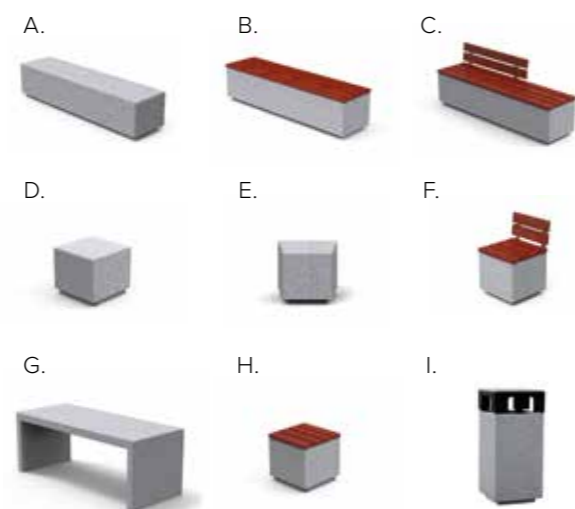

Preu Àrea W2415
9.982€

38 unitats de banc de formigó KUBE KURVE

UM372SK

KUBE

Geometria essencial que àncora l'espai urbà.

Col·lecció KUBE

A partir de 5 unitats

A. Banc KUBE	● UM372	532€ /u.
B. Banc KUBE Fusta	UM372LM	997€ /u.
C. Banc KUBE PLUS Fusta	UM372LP	1.225€ /u.
D. Cadira KUBE	● UM372S	212€ /u.
E. Cadira KUBE KURVE	UM372SK	283€ /u.
F. Cadira KUBE PLUS	UM372SLP	592€ /u.
G. Taula KUBE	UM372M	835€ /u.
H. Cadira KUBE M	UM372SLM	415€ /u.
I. Paperera KUBE amb barret	PA672S	374€ /u.