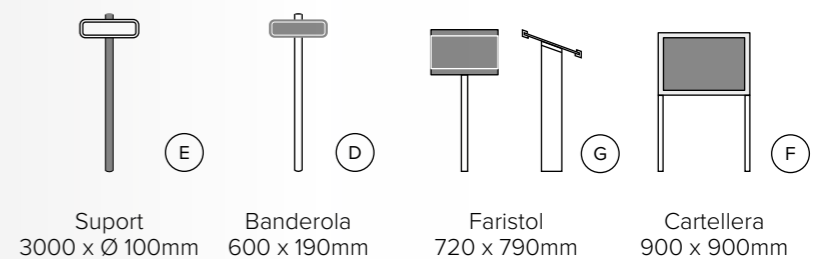

Maquetació bàsica inclosa,
contingut subministrat pel cliente

Support 3000 x Ø 100mm Banderola 600 x 190mm Faristol 720 x 790mm Cartellera 900 x 900mm

Dissenyar ciutat per compartir.

Banc LEMAN

BENITO

info@benito.com
+34 93 852 1000