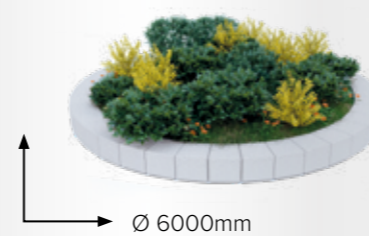

Àrea Refugi Climàtic
ILLA VERDA G

Preu Àrea W2414
11.992€

4 unitats de banc de formigó KUBE
38 unitats de banc de formigó KUBE KURVE

UM372
UM372SK

COL·LECCIÓ MOBILIARI URBÀ

benito.com

Àrea Refugi Climàtic
ISLA VERDE M