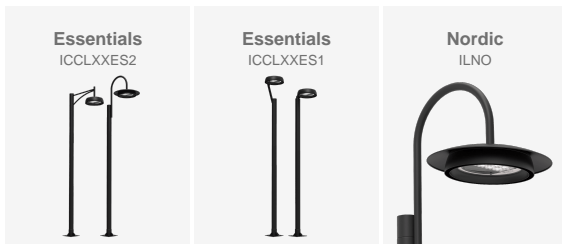

Luminarias con telegestión en el camping Tamarit Beach Resort en Tarragona.

La luminaria Nordic con el brazo de la misma serie y la columna Essentials han sido los modelos escogidos que BENITO ha instalado en el camping Tamarit, al lado de Altafulla, en Tarragona. El Tamarit Beach Resort es uno de los campings más bien dotados de la zona y tiene una gran variedad de servicios entre los que se incluyen el alquiler de bicicletas, la lavandería, y la opción a la práctica de distintos deportes.

La luminaria Nordic cuenta con un diseño elegante y contemporáneo y se ha concebido para aplicaciones de tipo residencial. Encaja perfectamente en un camping de categoría superior como el Tamarit. Todas las luminarias se han instalado con el sistema de telegestión lo que permite un ahorro tanto energético como económico ya que según la capacidad del camping pueden funcionar con más o menos potencia.