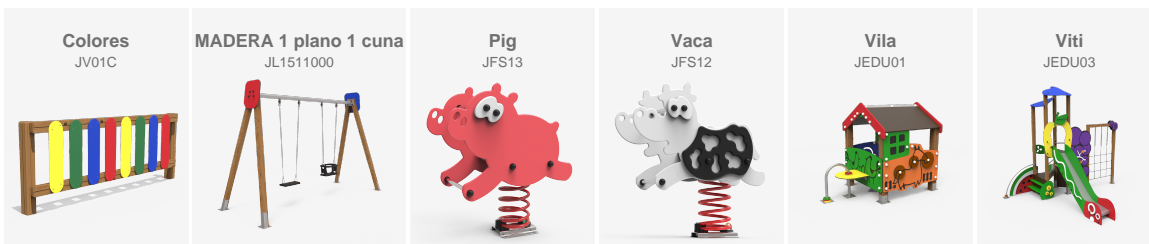

BENITO

-Juegos Infantiles

Lérida

Torres de Segre apuesta por juegos educativos de BENITO para su nuevo parque infantil para que los más pequeños aprendan jugando.

Torres de Segre es un pueblo situado en la comarca de Segriá, en la provincia de Lérida, a 15km de la capital provincial.

El Ayuntamiento ha optado por juegos de la **línea EDUCA** de BENITO para el nuevo parque infantil del pueblo. El área incluye diferentes juegos como la caseta Vila y los muelles Pig y Vaca para que los más pequeños conozcan los animales de la granja, y el juego modular Viti para fomentar hábitos de alimentación saludable en niños de 3 a 6 años de edad.