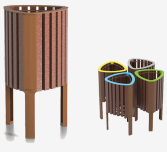

BENITO

-Mobiliario Urbano

Barcelona

Instalación en Barcelona, cerca del puerto, con mesas de picnic, jardineras y papeleras GEA de material ReBnew, resistente a la corrosión costera.

GEA
PA663

Pik
VRM210MB