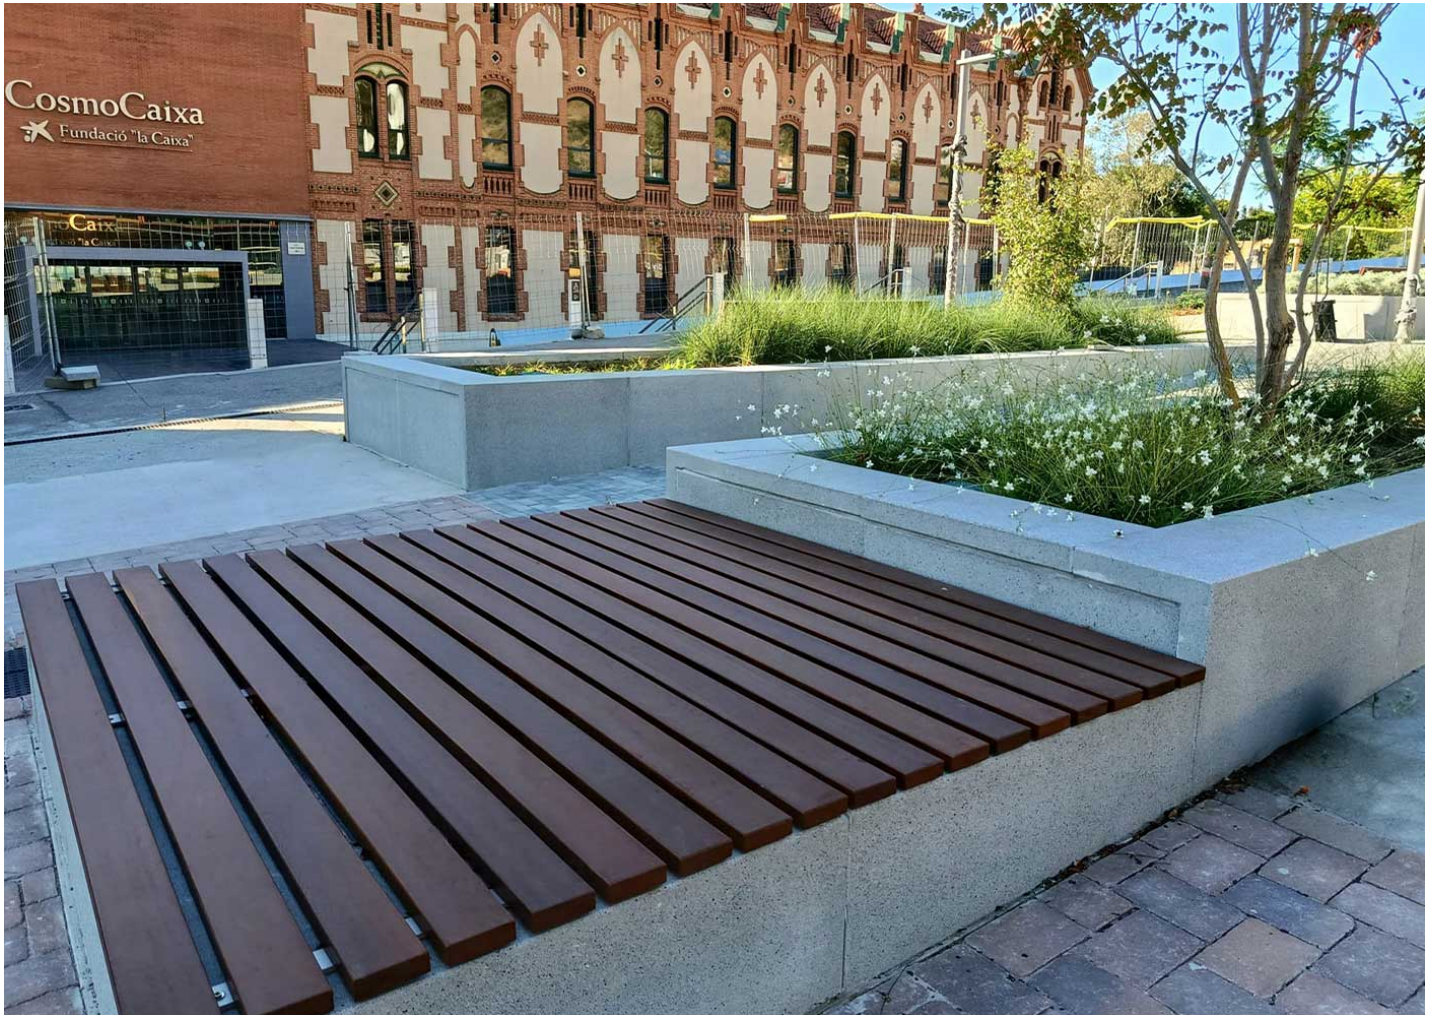

En el exterior del CosmoCaixa se han instalado tarimas de madera, y en el interior se han añadido mesas PIK en ReBnew, jardineras ReBnew y papeleras PICCO.

En el exterior del **CosmoCaixa de Barcelona**, uno de los museos de ciencia más reconocidos de Europa y referente en divulgación científica impulsado por la Fundación "la Caixa", se ha llevado a cabo una mejora del espacio público destinada a aumentar el confort de los visitantes. En la zona exterior se han instalado **tarimas de lamas de madera**, que generan áreas amplias y cómodas donde los usuarios pueden descansar, esperar o disfrutar del entorno ajardinado que rodea el museo.

Además, en el interior del recinto se ha reforzado la funcionalidad y la sostenibilidad mediante la incorporación de **mesas de picnic PIK fabricadas en ReBnew**, un material reciclado y altamente resistente. Estas se complementan con **jardineras también en ReBnew**, que aportan orden y verde a las zonas comunes, y con **papeleras PICCO de cuatro compartimentos**, diseñadas para facilitar un sistema de reciclaje eficaz y promover hábitos responsables entre los visitantes. Esta intervención mejora tanto la comodidad como la gestión ambiental del equipamiento.