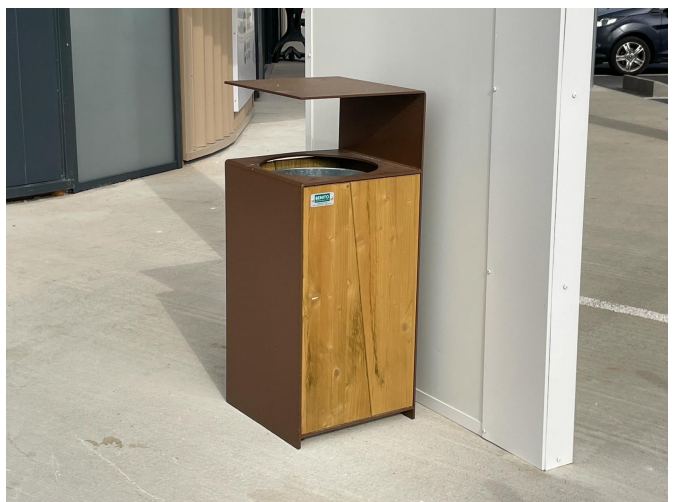

Instalación de pilonas Petrus de hormigón y papeleras Tor fabricadas con madera y acero corten en la ciudad de Salses le Chateau, Francia.

En Salses le Chateau, Francia, se ha instalado la pizona Petrus, en la puerta de una farmacia para seguridad. Esta pizona esta elaborada en prefabricado de hormigón armado con un acabado decapado fino, esta pizona está concebida para impedir el paso a vehículos de forma permanente, garantizando así la seguridad del área.

Su remate superior, coronado con una chapa de acero inoxidable en un acabado cepillado, añade un toque de elegancia y durabilidad a la estructura. Además, esta pizona ofrece una opción opcional que la distingue aún más: una corona luminosa LED. Con su corona LED rojo/verde, esta función semáforo asegura una máxima visibilidad en cualquier momento del día o de la noche.

Junto a la pizona, se encuentra la papelera Tor, elaborada con madera y acero corten, que complementa perfectamente el estilo y la elegancia del entorno. Esta papelera no solo cumple una función práctica al proporcionar un lugar para desechar residuos de manera ordenada, sino que también añade un elemento de diseño que armoniza con la estética general del lugar.

Con la instalación de la pizona Petrus y la papelera Tor, BENITO demuestra una vez más su compromiso con la calidad y el diseño excepcional en el mobiliario urbano de BENITO.

V. | La mejora y evolución constante de nuestros productos, puede provocar algunas modificaciones en las especificaciones técnicas y características de los mismos sin previo aviso.