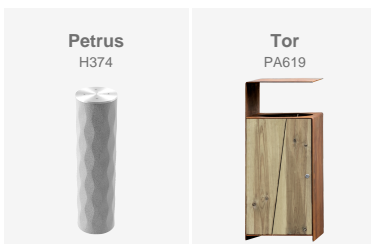

Instalación de pilonas Petrus de hormigón y papeleras Tor fabricadas con madera y acero corten en la ciudad de Salses le Chateau, Francia.

En Salses le Chateau, Francia, se ha instalado la pizona Petrus, en la puerta de una farmacia para seguridad. Esta pizona esta elaborada en prefabricado de hormigón armado con un acabado decapado fino, esta pizona está concebida para impedir el paso a vehículos de forma permanente, garantizando así la seguridad del área.

Su remate superior, coronado con una chapa de acero inoxidable en un acabado cepillado, añade un toque de elegancia y durabilidad a la estructura. Además, esta pizona ofrece una opción opcional que la distingue aún más: una corona luminosa LED. Con su corona LED rojo/verde, esta función semáforo asegura una máxima visibilidad en cualquier momento del día o de la noche.