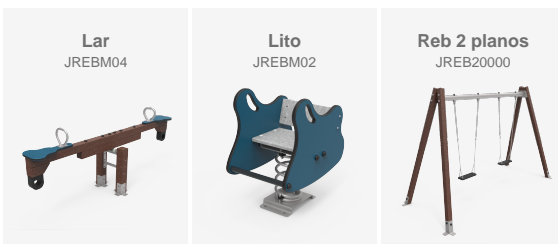

BENITO

-Juegos Infantiles

La Rioja

Nuevo parque ReBnew en Logroño (La Rioja). Innovación, ecodiseño y diversión se fusionan en nuestro conjunto modular Reb5.

Lar
JREBM04

Lito
JREBM02

Reb 2 planos
JREB20000

El nuevo Parque **ReBnew en Logroño, La Rioja**, es un oasis de diversión y conciencia ambiental creado por BENITO. Este espacio vanguardista presenta una combinación única de juegos modulares, con muelle, balancín y columpio, todos elaborados con plástico reciclado de alta calidad.