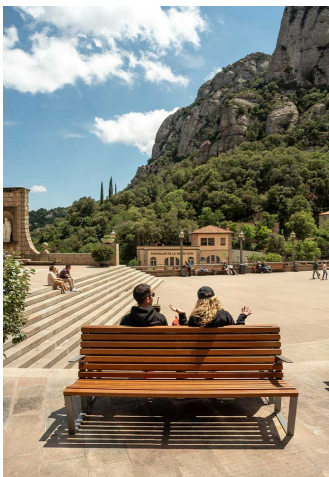

En la plaza de la Abadía de Montserrat, Barcelona, se han instalado bancos Lemán para que los turistas puedan descansar durante su visita, mejorando así la comodidad y la experiencia de los visitantes.

Leman
UM397E

En la plaza de la Abadía de Montserrat, Barcelona, se han instalado bancos **Leman** de la nueva colección DESIGN+ de Benito Urban. Estos bancos no solo mejoran la experiencia de los turistas durante su visita, ofreciendo un lugar cómodo para descansar y disfrutar del entorno histórico y natural de Montserrat, sino que también destacan por su estética neutra y adaptable. Su diseño ergonómico y materiales resistentes complementan perfectamente el ambiente de la plaza, haciéndolos ideales para cualquier proyecto urbano. Esta iniciativa refleja el compromiso de Benito Urban con la mejora de la accesibilidad y la experiencia turística en Montserrat, promoviendo un ambiente acogedor y funcional para todos los visitantes de este emblemático sitio en Barcelona.