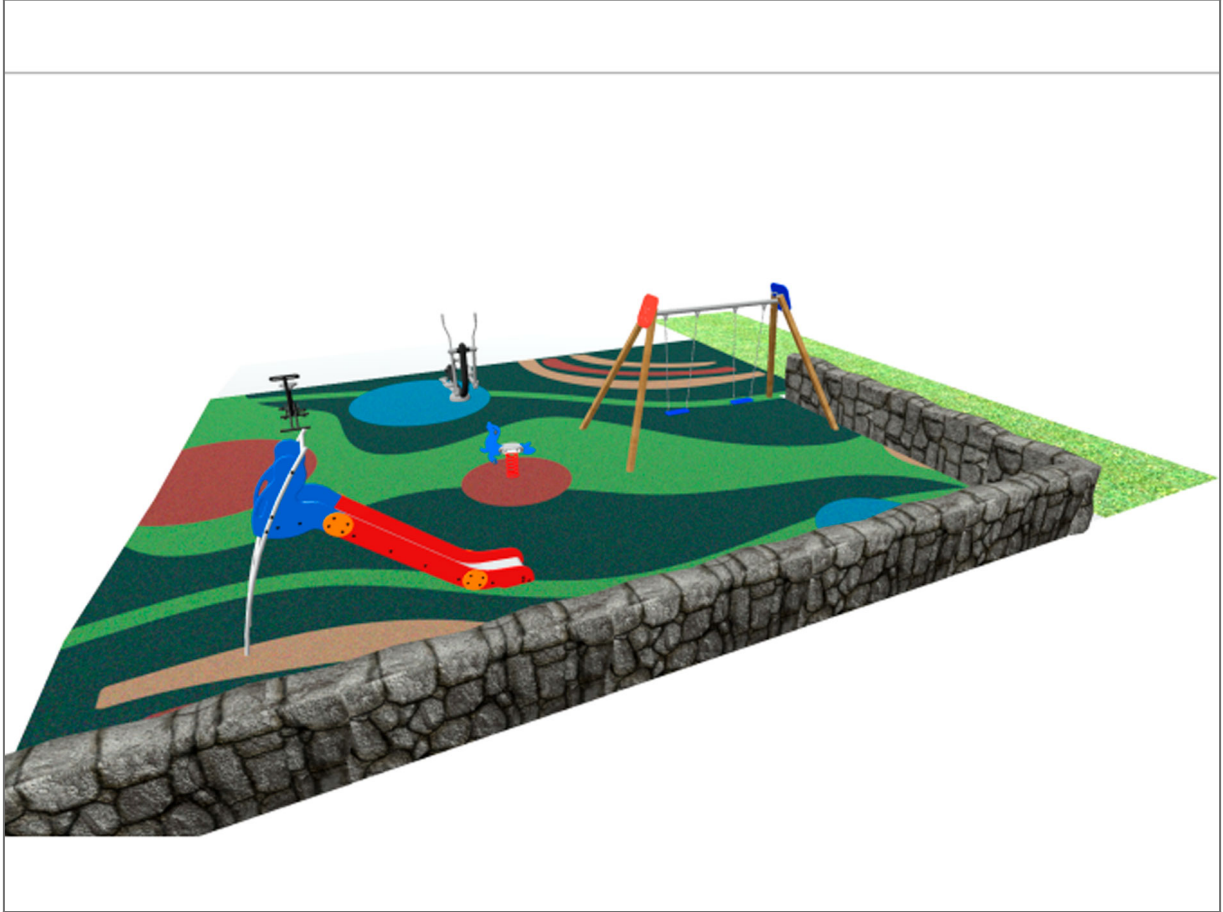

مشروع

PROJ-010-2023

81 m² سطح:

البريد الإلكتروني: info@benito.com
هاتف: +34 93 852 1000

منتج	وصف
<p>JFS18</p> 	<p>Foca EN1176 ألعاب ربيعية للأطفال، ممتعة ومصممة لتعزيز تعلمهم. مصنوعة من مواد متينة وحاصلة على شهادة المطابقة لمعايير</p> <p>البيانات الفنية Certificado</p>
<p>JL1520000</p> 	<p>MADERA 2 planos أراجيح أطفال مصنوعة من مواد متنوعة كالخشب والفولاذ. تتميز هذه الأراجيح بمقاومتها العالية للتآكل والصدأ والعوامل الجوية.</p> <p>البيانات الفنية Certificado Certificado Conformidad</p>
<p>JSA006N</p> 	<p>Climber تتيح العناصر الصحية في بينيتو لكبار السن والبالغين ممارسة الرياضة في الأماكن العامة والخاصة على حد سواء، مما يزيد من الرفاهية ونوعية الحياة، ويعزز الصحة والعلاقات الاجتماعية.</p> <ul style="list-style-type: none"> • وظائف لتحسين الصحة ، والقلب والأوعية الدموية، والجهاز التنفسي، وتقوية العضلات، وخفة الحركة، والمرونة، وتنسيق الحركات. • الوظائف الاجتماعية ، وخلق أنشطة ترفيهية، وتعزيز الاندماج الاجتماعي، وزيادة الاستخدام الترفيهي للأماكن العامة. <p>البيانات الفنية Certificado</p>
<p>JSA018N</p> 	<p>Bicycle تتيح العناصر الصحية في بينيتو لكبار السن والبالغين ممارسة الرياضة في الأماكن العامة والخاصة على حد سواء، مما يزيد من الرفاهية ونوعية الحياة، ويعزز الصحة والعلاقات الاجتماعية.</p> <ul style="list-style-type: none"> • وظائف لتحسين الصحة ، والقلب والأوعية الدموية، والجهاز التنفسي، وتقوية العضلات، وخفة الحركة، والمرونة، وتنسيق الحركات. • الوظائف الاجتماعية ، وخلق أنشطة ترفيهية، وتعزيز الاندماج الاجتماعي، وزيادة الاستخدام الترفيهي للأماكن العامة. <p>البيانات الفنية Certificado</p>
<p>JT05</p> 	<p>Fast الألواح المصنوعة من البولي إيثيلين عالي الكثافة: يتميز هذا النوع من البولي إيثيلين بمقاومته للتآكل الكيميائي ومناعته ضد الصدأ، كونه بوليمراً. كما أن مرونته وخفته توفران مقاومة عالية للصدمات، مما يجعل كسره صعباً للغاية.</p> <p>البيانات الفنية Certificado</p>