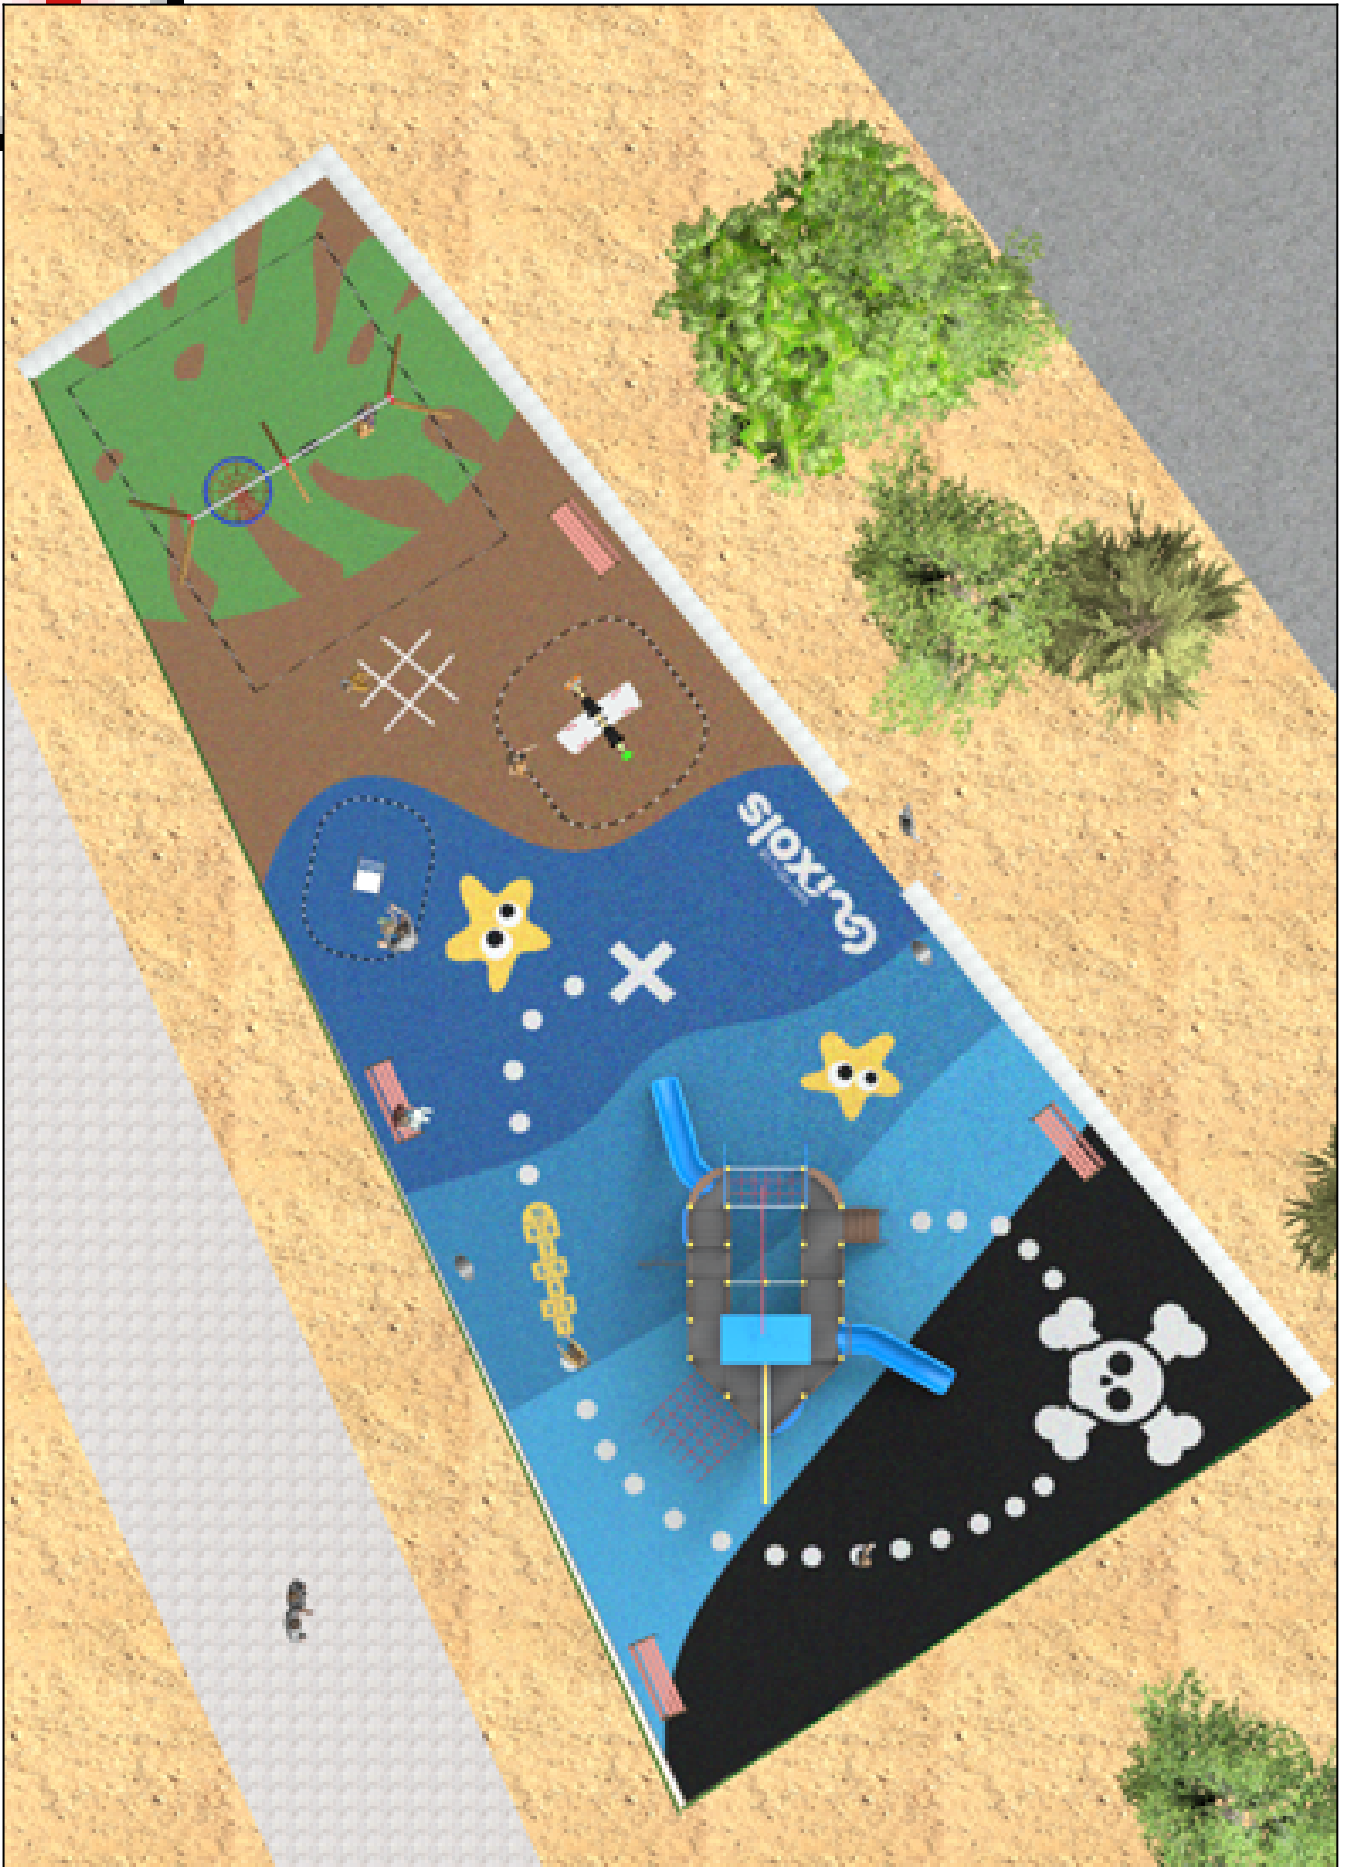

مشروع

PROJ-013-2022

390 m² سطح:

البريد الإلكتروني: info@benito.com
هاتف: +34 93 852 1000

منتج	وصف
<p>JCC</p> 	<p>Caucho Continuo مطاط عالي الجودة، مانع للانزلاق، غير سام، وصديق للبيئة، معاد تدويره وقابل لإعادة التدوير. يتم تصنيع أرضياتنا المطاطية EN-1177 المتصلة باستخدام مواد عالية الجودة وفقاً لمعيار السلامة الأوروبي الحالي.</p> <p>JCC</p>
<p>JFS11</p> 	<p>Sky متعة قيادة طائرة ثنائية مع الأصدقاء المعلقين بأجنحتها. ألعاب مسلية وتعليمية للأطفال. مصنوعة من مواد متينة وحاصلة على شهادة المطابقة لمعايير EN1176.</p> <p>البيانات الفنية Certificado Certificado Conformidad</p>
<p>JJMM01</p> 	<p>Barco تصميم خافيير ماريسكال. إن مزيجه من الفن والتصميم، بلمساته الطفولية وجمالياته اللاتينية، يناسب هذا النوع من المنتجات تماماً.</p> <p>البيانات الفنية Certificado Certificado Conformidad</p>
<p>JL2311010H</p> 	<p>Combo 6 أراجيح أطفال مصنوعة من مواد متنوعة كالخشب والفولاذ. تتميز هذه الأراجيح بمقاومتها العالية للتآكل والصدأ والعوامل الجوية.</p> <p>البيانات الفنية Certificado Certificado Conformidad</p>
<p>JTEM05</p> 	<p>Barco Perla Azul خياراً رائعاً للعب الأكثر إثارة، BIG-Towers هل رأيتم هيكلاً مماثلاً من ثلاثة طوابق مزوداً بمنزلقات حلزونية مثيرة؟ تُعد أبراج حيث يمكن للأطفال أن ينطلقوا ويخوضوا مغامرة حقيقية، وبفضل خيارات التخصيص المتاحة، يمكننا تزويدهم بأي تصميم يرغبون به.</p> <p>البيانات الفنية</p>