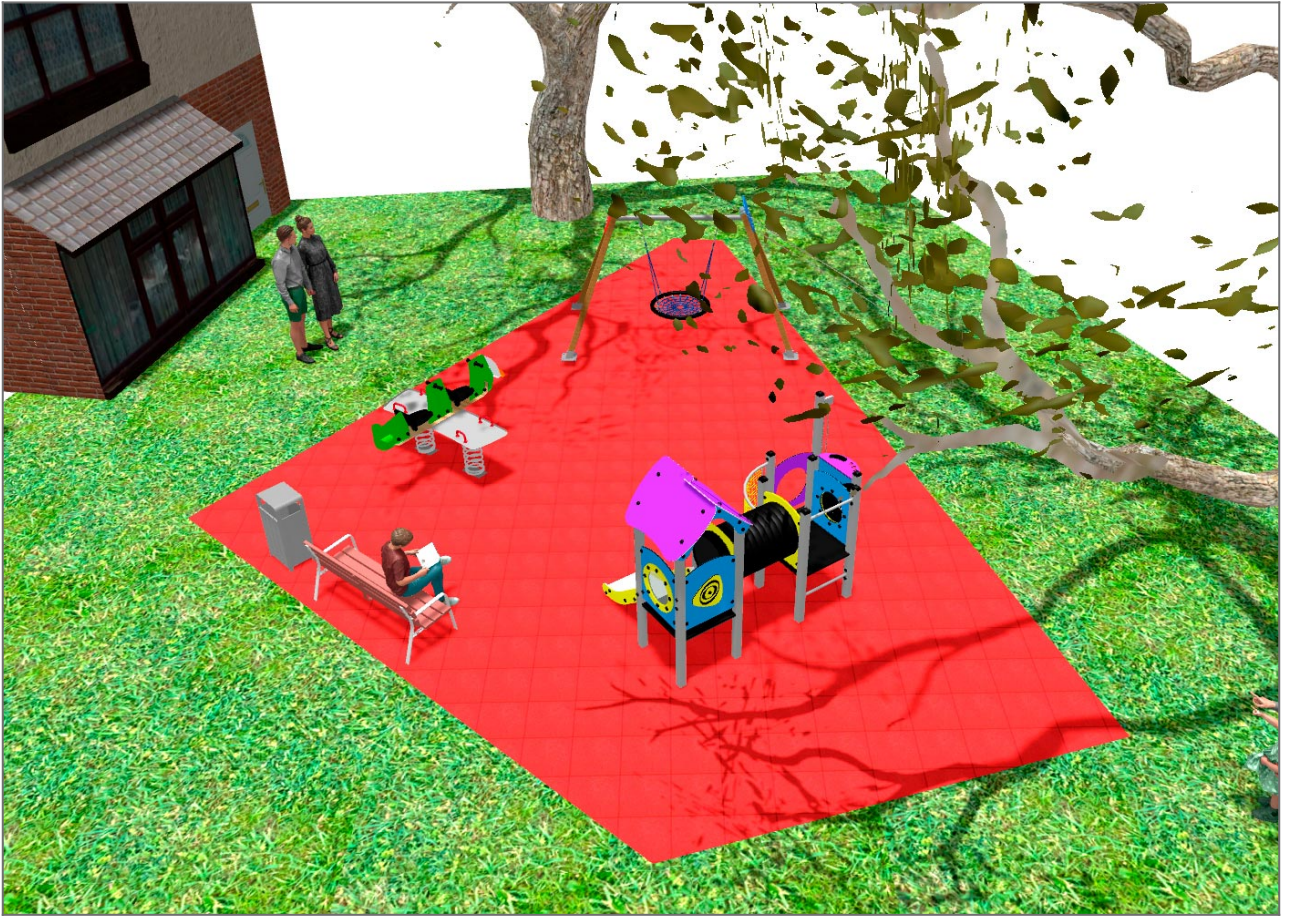

## مشروع

PROJ-015-2018

70 m<sup>2</sup> سطح:

البريد الإلكتروني: info@benito.com  
هاتف: +34 93 852 1000

منتج	وصف
<p>JL1500010</p> 	<p><b>MADERA 1 nido</b> أراجيح أطفال مصنوعة من مواد متنوعة كالخشب والفولاذ. تتميز هذه الأراجيح بمقاومتها العالية للتآكل والصدأ والعوامل الجوية.</p> <p><a href="#">البيانات الفنية</a> <a href="#">Certificado</a> <a href="#">Certificado Conformidad</a></p>
<p>JFS11</p> 	<p><b>Sky</b> متعة قيادة طائرة تنائية مع الأصدقاء المعلقين بأجنحتها. ألعاب مسلية وتعليمية للأطفال. مصنوعة من مواد متينة وحاصلة على شهادة المطابقة لمعايير EN1176.</p> <p><a href="#">البيانات الفنية</a> <a href="#">Certificado</a> <a href="#">Certificado Conformidad</a></p>
<p>JPVA03</p> 	<p><b>Artic 3</b> الهيكل المعدني: أعمدة مجلفنة بالغمس الساخن ومطلية بمسحوق الطلاء، أبعادها 2×80×80 مم، تتميز بمقاومة عالية للتآكل والصدأ بسماكة 2 مم، وهو منحنى وتمتوج AISI304 والعوامل الجوية. سطح الانزلاق مصنوع من الفولاذ المقاوم للصدأ المصقول ومصبوب من قطعة واحدة.</p> <p><a href="#">البيانات الفنية</a> <a href="#">Certificado</a></p>