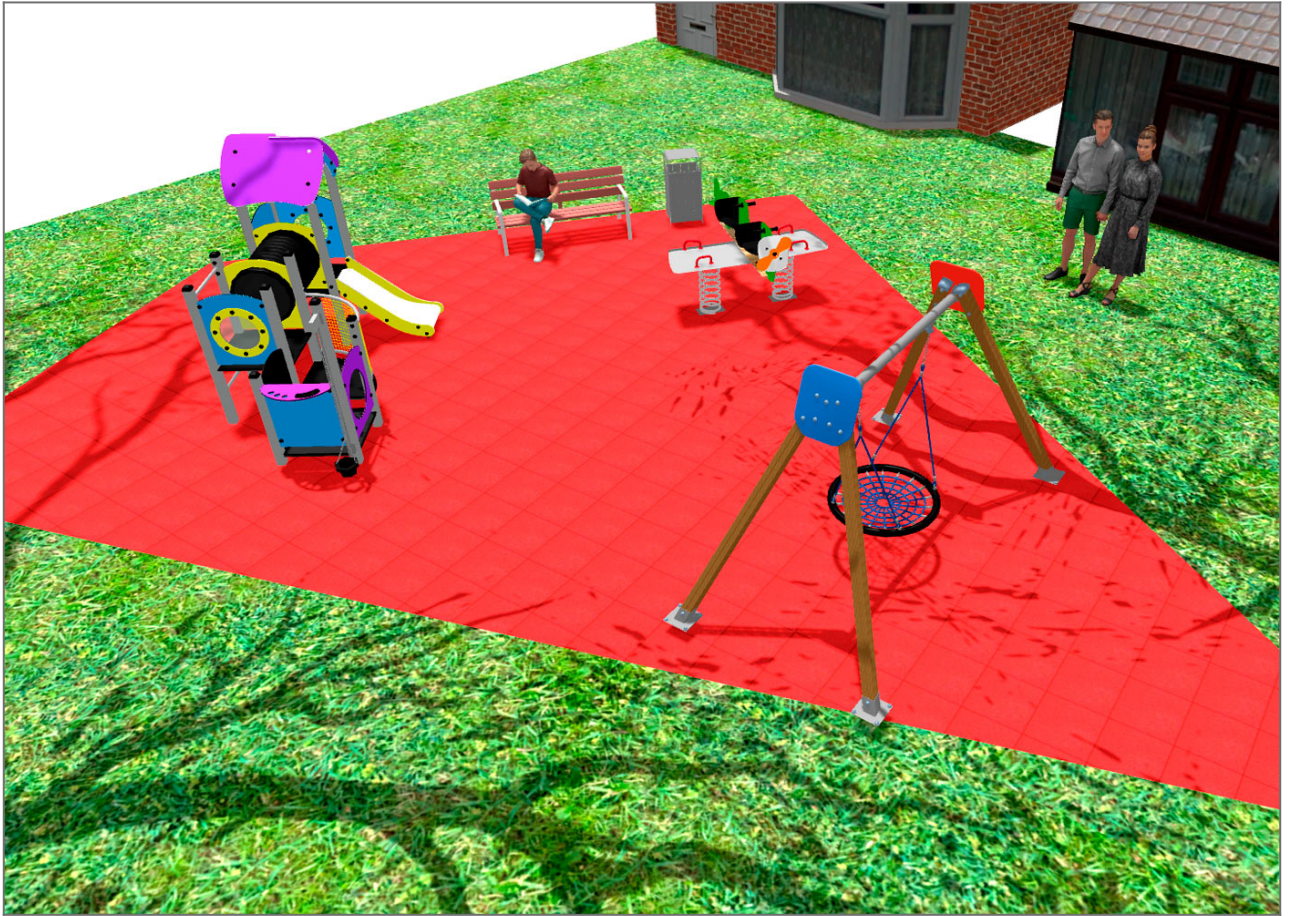

## مشروع

PROJ-015-2018

70 m<sup>2</sup> سطح:

البريد الإلكتروني: info@benito.com  
هاتف: +34 93 852 1000

منتج	وصف
<p>JL1500010</p> 	<p><b>MADERA 1 nido</b> أراجيح أطفال مصنوعة من مواد متنوعة كالخشب والفولاذ. تتميز هذه الأراجيح بمقاومتها العالية للتآكل والصدأ والعوامل الجوية.</p> <p><a href="#">البيانات الفنية</a> <a href="#">Certificado</a> <a href="#">Certificado Conformidad</a></p>
<p>JFS11</p> 	<p><b>Sky</b> متعة قيادة طائرة تنائية مع الأصدقاء المعلقين بأجنحتها. ألعاب مسلية وتعليمية للأطفال. مصنوعة من مواد متينة وحاصلة على شهادة المطابقة لمعايير EN1176.</p> <p><a href="#">البيانات الفنية</a> <a href="#">Certificado</a> <a href="#">Certificado Conformidad</a></p>
<p>JPVA03</p> 	<p><b>Artic 3</b> الهيكل المعدني: أعمدة مجلفنة بالغمس الساخن ومطلية بمسحوق الطلاء، أبعادها 2×80×80 مم، تتميز بمقاومة عالية للتآكل والصدأ بسماكة 2 مم، وهو منحنى وتمتوج AISI304 والعوامل الجوية. سطح الانزلاق مصنوع من الفولاذ المقاوم للصدأ المصقول ومصبوب من قطعة واحدة.</p> <p><a href="#">البيانات الفنية</a> <a href="#">Certificado</a></p>