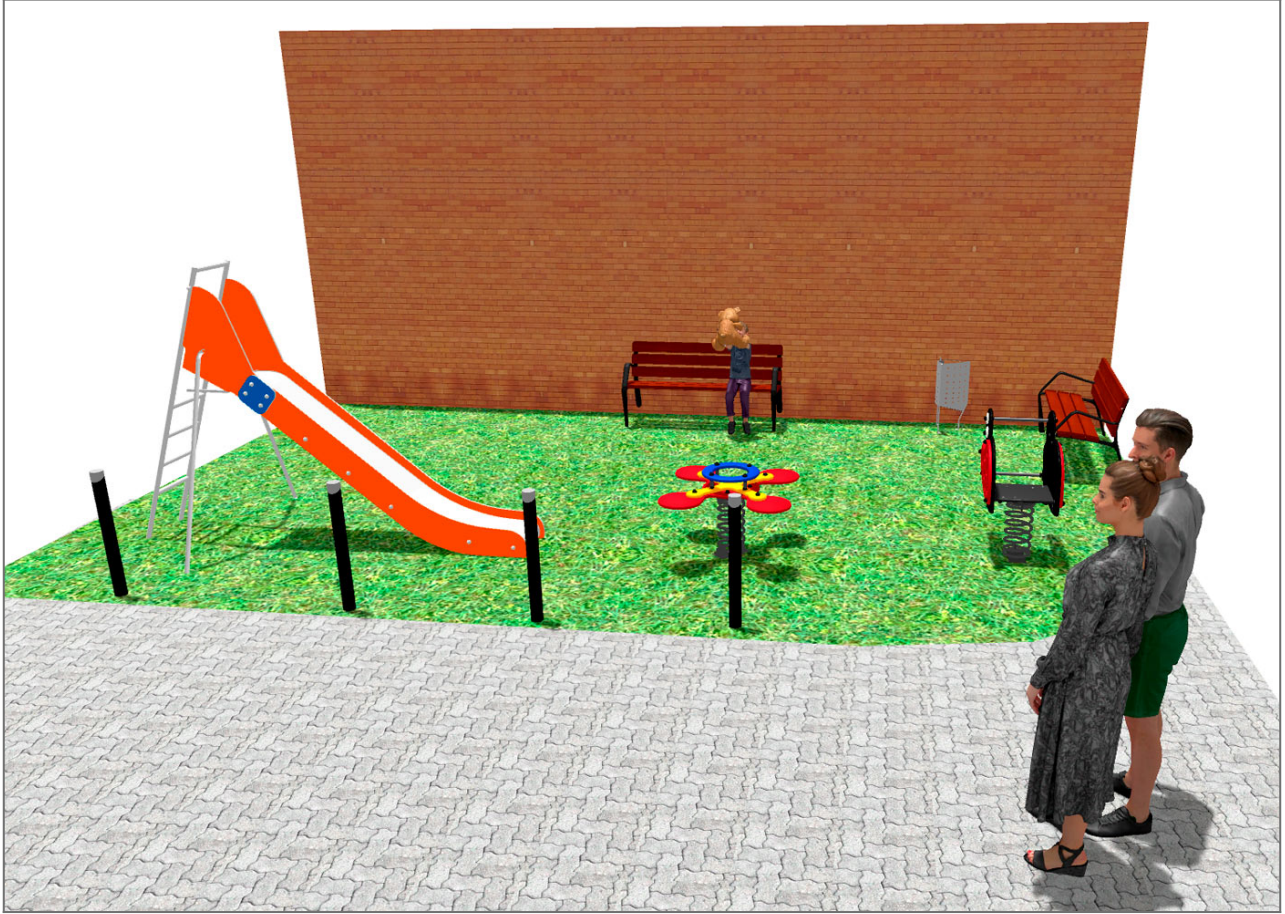

مشروع

PROJ-021-2018

45 m² سطح:

البريد الإلكتروني: info@benito.com
هاتف: +34 93 852 1000

JT03

**Everest**

الألواح المصنوعة من البولي إيثيلين عالي الكثافة: يتميز هذا النوع من البولي إيثيلين بمقاومته للتآكل الكيميائي ومناعته ضد الصدأ، كونه بوليمراً. كما أن مرونته وخفته توفران مقاومة عالية للصدمات، مما يجعل كسره صعباً للغاية.

[البيانات الفنية](#) [Certificado](#) [Certificado Conformidad](#)

JFS07

**Bubu**

EN1176 ألعاب ربيعية للأطفال، ممتعة ومصممة لتعزيز تعلمهم. مصنوعة من مواد متينة وحاصلة على شهادة المطابقة لمعايير

[البيانات الفنية](#) [Certificado](#) [Certificado Conformidad](#)

JFS06

**Flop**

EN1176 ألعاب ربيعية للأطفال، ممتعة ومصممة لتعزيز تعلمهم. مصنوعة من مواد متينة وحاصلة على شهادة المطابقة لمعايير

[البيانات الفنية](#) [Certificado](#) [Certificado Conformidad](#)