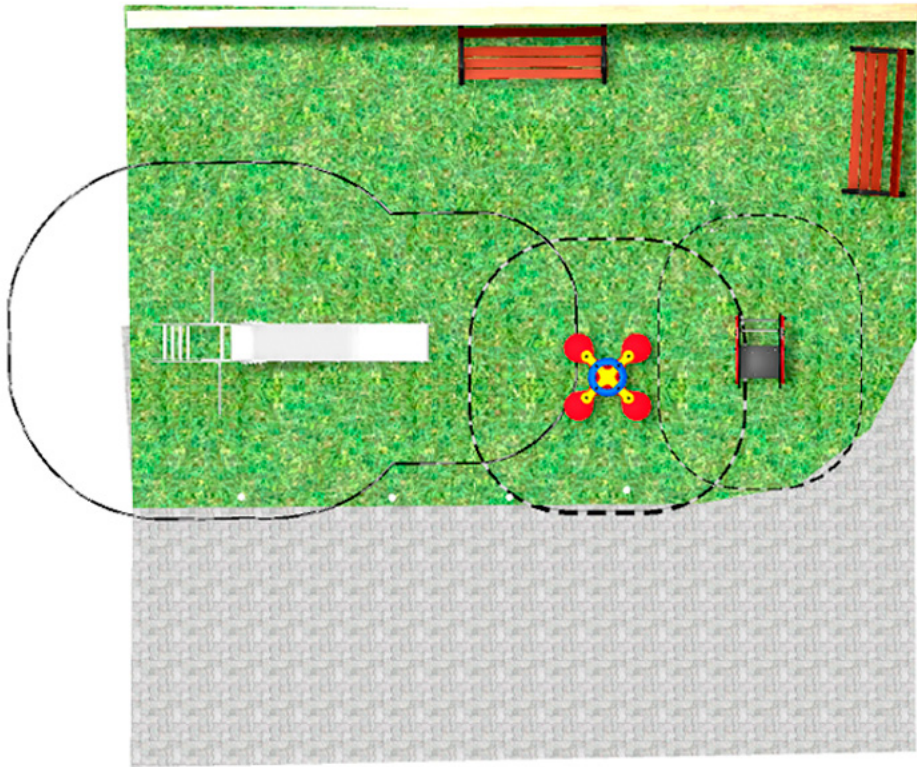

مشروع

PROJ-021-2018

45 m² سطح:

البريد الإلكتروني: info@benito.com
هاتف: +34 93 852 1000

JT03

**Everest**

الألواح المصنوعة من البولي إيثيلين عالي الكثافة: يتميز هذا النوع من البولي إيثيلين بمقاومته للتآكل الكيميائي ومناعته ضد الصدأ، كونه بوليمراً. كما أن مرونته وخفته توفران مقاومة عالية للصدمات، مما يجعل كسره صعباً للغاية.

JFS06

**Flop**

EN1176 ألعاب ربيعية للأطفال، ممتعة ومصممة لتعزيز تعلمهم. مصنوعة من مواد متينة وحاصلة على شهادة المطابقة لمعايير

[البيانات الفنية](#) [Certificado](#) [Certificado Conformidad](#)