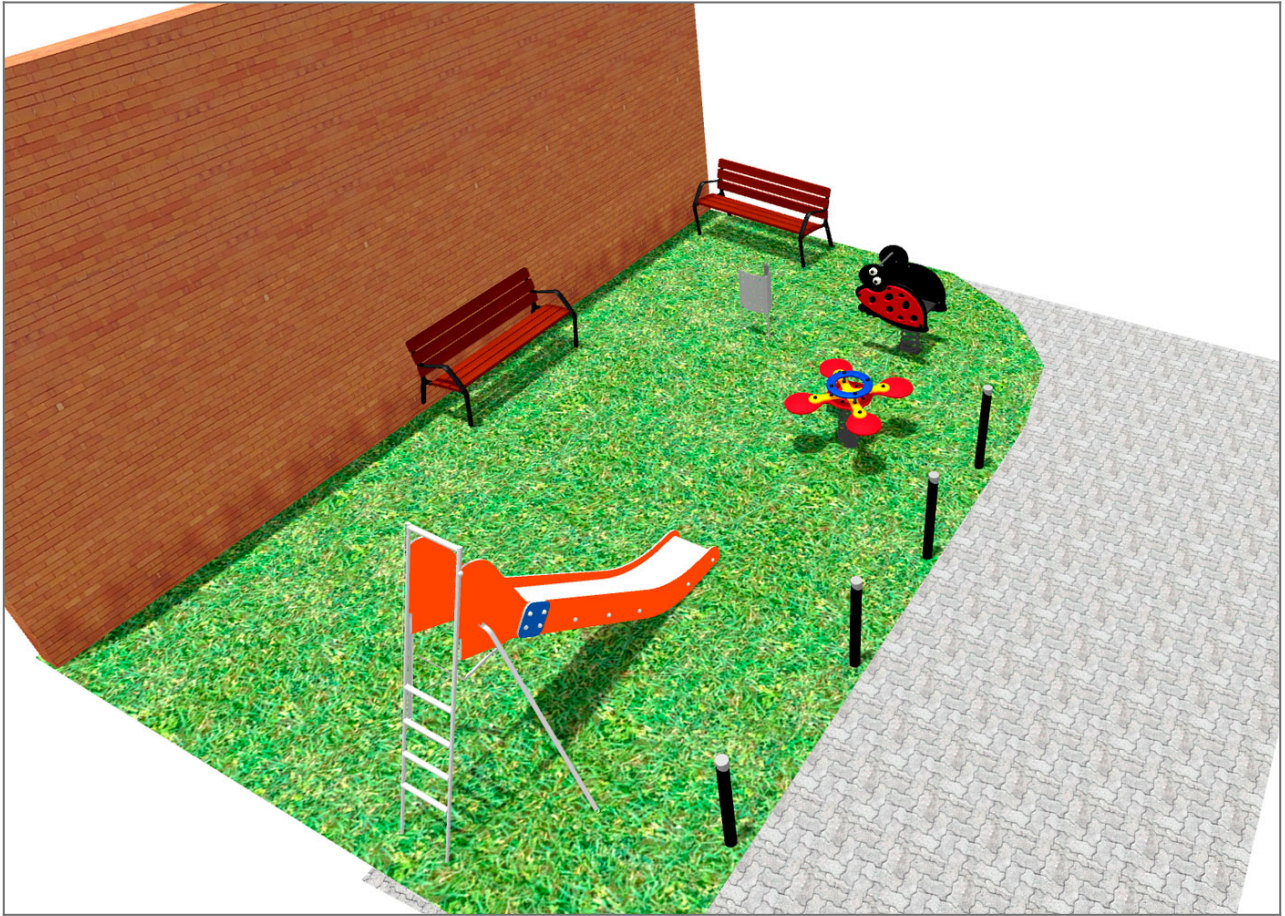

مشروع

PROJ-021-2018

45 m² سطح:

البريد الإلكتروني: info@benito.com
هاتف: +34 93 852 1000

JT03

**Everest**

الألواح المصنوعة من البولي إيثيلين عالي الكثافة: يتميز هذا النوع من البولي إيثيلين بمقاومته للتآكل الكيميائي ومناعته ضد الصدأ، كونه بوليمراً. كما أن مرونته وخفته توفران مقاومة عالية للصدمات، مما يجعل كسره صعباً للغاية.

[البيانات الفنية](#) [Certificado](#) [Certificado Conformidad](#)

JFS07

**Bubu**

EN1176 ألعاب ربيعية للأطفال، ممتعة ومصممة لتعزيز تعلمهم. مصنوعة من مواد متينة وحاصلة على شهادة المطابقة لمعايير

[البيانات الفنية](#) [Certificado](#) [Certificado Conformidad](#)

JFS06

**Flop**

EN1176 ألعاب ربيعية للأطفال، ممتعة ومصممة لتعزيز تعلمهم. مصنوعة من مواد متينة وحاصلة على شهادة المطابقة لمعايير

[البيانات الفنية](#) [Certificado](#) [Certificado Conformidad](#)