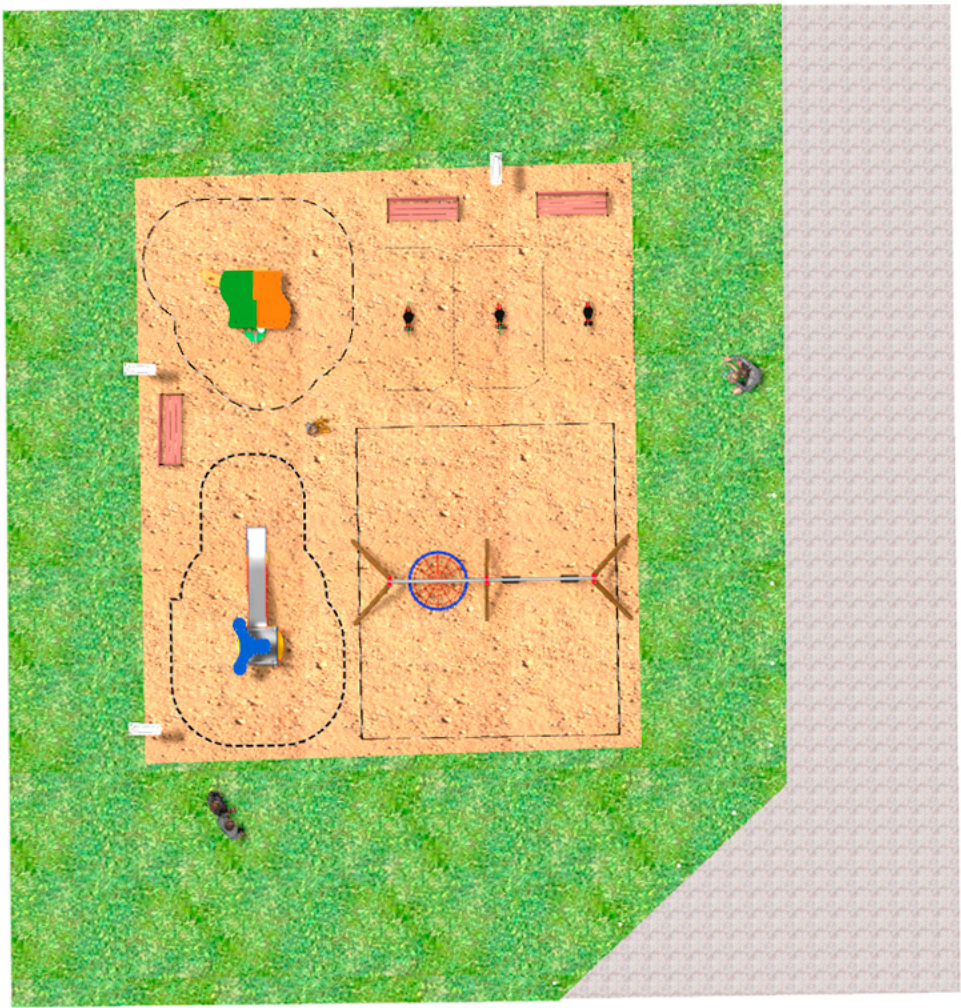

مشروع

PROJ-025-2018

115 m² سطح:

البريد الإلكتروني: info@benito.com
هاتف: +34 93 852 1000

منتج	وصف
<p>JK001B</p> 	<p>Klasik 1 نجل KLASIK، هل من الممكن إنشاء ملعب بهذا الحجم؟ إذا كنت من محبي العناصر الخشبية، فالإجابة هي نعم. مع مجموعة اللعب والتحديات الممتعة والألوان متاحة للجميع.</p> <p>البيانات الفنية Certificado</p>
<p>JFS103</p> 	<p>Donkey EN1176 ألعاب ربيعية للأطفال، ممتعة ومصممة لتعزيز تعلمهم. مصنوعة من مواد متينة وحاصلة على شهادة المطابقة لمعايير</p> <p>البيانات الفنية Certificado Certificado Conformidad</p>
<p>JL2320010</p> 	<p>Combo 6 أراجيح أطفال مصنوعة من مواد متنوعة كالخشب والفولاذ. تتميز هذه الأراجيح بمقاومتها العالية للتآكل والصدأ والعوامل الجوية.</p> <p>البيانات الفنية Certificado Certificado Conformidad</p>
<p>JCA01D</p> 	<p>Wiki الاختباء، والالتقاء، واللعب، ومنزل صغير بنوافذ وطاولات، كلها خيارات رائعة للأطفال الصغار للعب.</p> <p>البيانات الفنية Certificado</p>