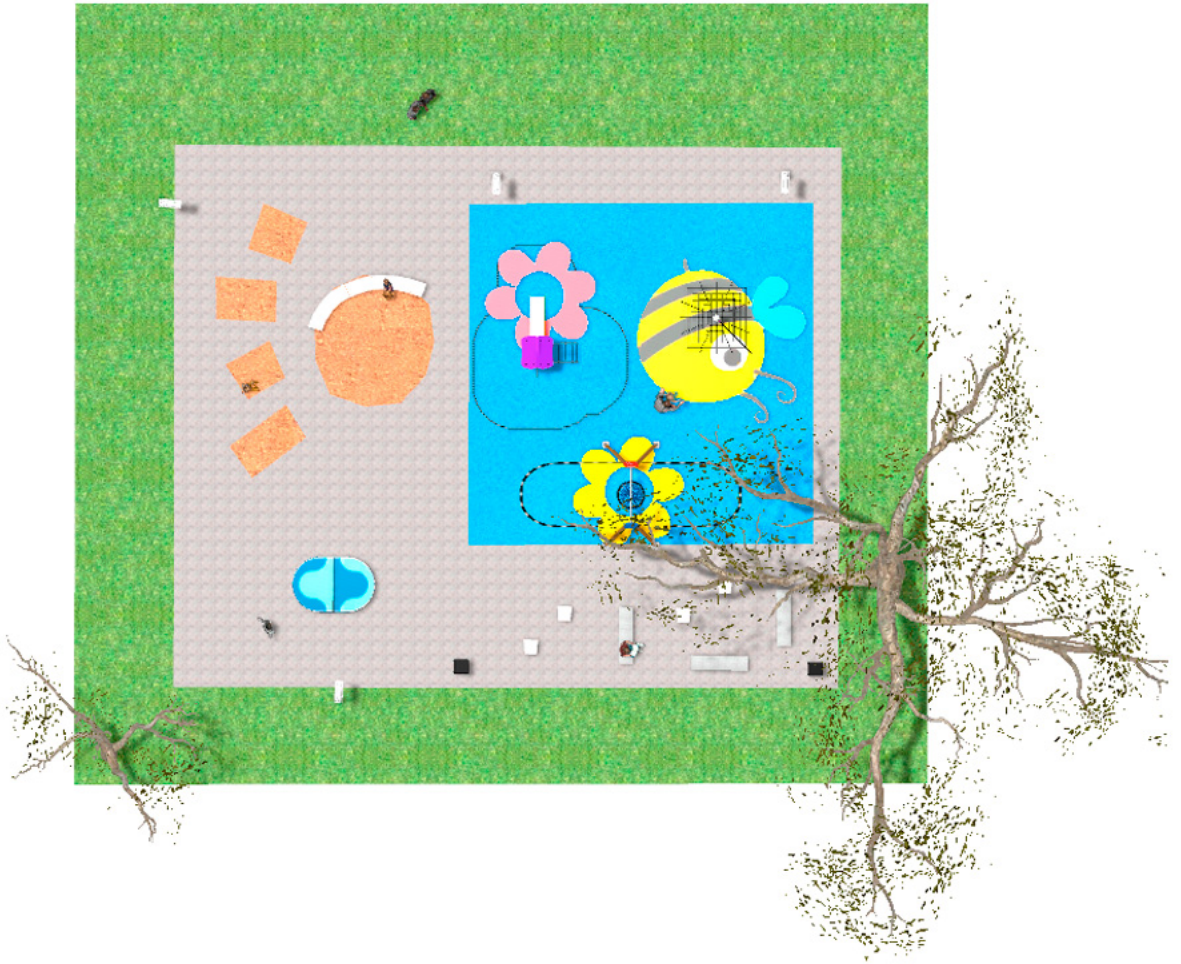

مشروع

PROJ-028-2020

145 m² سطح:

البريد الإلكتروني: info@benito.com
هاتف: +34 93 852 1000

منتج	وصف
<p>JL1500010</p> 	<p>MADERA 1 nido أراجيح أطفال مصنوعة من مواد متنوعة كالخشب والفلواز. تتميز هذه الأراجيح بمقاومتها العالية للتآكل والصدأ والعوامل الجوية.</p> <p>البيانات الفنية Certificado Certificado Conformidad</p>
<p>JPVAP01</p> 	<p>Artic Plus 1 بتصميمها العملي والمدمج، وتتألف من وحدات برجية قابلة للتركيب تناسب الأطفال من جميع الأعمار. ARTIC تتميز مجموعة وهي مثالية لتلبية احتياجات مناطق اللعب الصغيرة أو لدمج عناصر مختلفة في المساحات الأكبر.</p> <p>البيانات الفنية Certificado</p>
<p>JPVRM3</p> 	<p>Metric 3 الهيكل المعدني: الصواري مصنوعة من الفولاذ المجلفن بالغمس الساخن، وهي تُشكل جوهر الهيكل الشبكي ثلاثي الأبعاد. وتمثل وظيفتها في معادلة اهتزازات الشبكة ودعم الأحمال العالية من محاور مختلفة.</p> <p>البيانات الفنية Certificado Conformidad Carta Acreditativa</p>
<p>VMFUT</p> 	<p>Futtoc ثورة رياضية في الشوارع. صُممت من قبل عشاق كرة القدم ولأجلهم.</p> <p>فوتوك - مثل تنس الطاولة، ولكن بدون مضارب؛ مثل الكرة الطائرة، ولكن بدون استخدام اليدين؛ مثل كرة القدم، ولكن بدون مرمى. القدم، الصدر، الرأس، الركبة؛ كل شيء مسموح، حتى الصعود إلى الطاولة، إلى ملعب اللعب، المعلق على ارتفاع حوالي 70 سنتيمتراً عن الأرض.</p> <p>البيانات الفنية VMFUT</p>