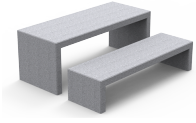

BENITO

-Street Lighting

BENITO

-Street Lighting

UM372M

**Kube**

بتصميم أنيق، أبعادها الكلية (الطول × العرض × الارتفاع) 800 × 800 × 2000 مم، مصنوعة من الخرسانة الرمادية KUBE طاولة الجرانيتية مسبقة الصنع ذات المظهر الأملس. تُثَبَّت الطاولة على سطح مُجهَّز بوزنها الذاتي.

[UM372M](#)

UM372

**Kube**

المصمم، بأبعاد إجمالية (طول × ارتفاع × عمق) 500 × 450 × 2000 مم، مصنوع من الخرسانة الرمادية الجرانيتية KUBE مقعد مسبقة الصب ذات المظهر الخشن. يمكن وضعه بشكل فردي أو ضمن مجموعات. يرتكز على سطح مُجهَّز، مدعوماً بوزنه الذاتي.

[UM372](#)

UM372S

**Kube**

المصمم، بأبعاد إجمالية (طول × ارتفاع × عمق) 500 × 450 × 500 مم، مصنوع من الخرسانة الرمادية الجرانيتية KUBE مقعد مسبقة الصب ذات المظهر الخشن. يمكن وضعه بشكل فردي أو ضمن مجموعات. يرتكز على سطح مُجهَّز، مدعوماً بوزنه الذاتي.