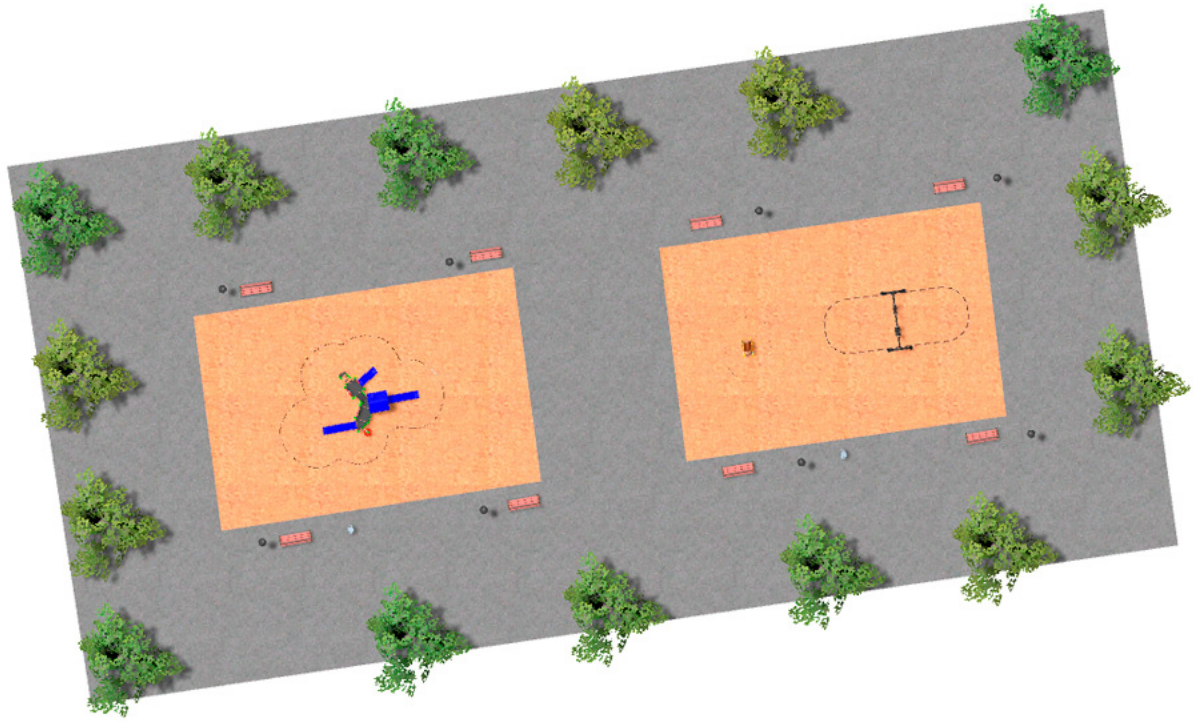

مشروع

PROJ-035-2018

430 m² سطح:

البريد الإلكتروني: info@benito.com
هاتف: +34 93 852 1000

منتج	وصف
<p>JCF20</p> 	<p>Modus L تقدم مجموعة مودوس هياكل رائعة بأسعار تنافسية للغاية . مصنوعة من أعمدة معدنية مطلية وقطع مصبوبة بالدوران مقاومة للأشعة فوق البنفسجية، فهي لا تتلف تقريباً مع مرور الوقت. تشكيلة مذهلة من الأشكال والألوان ستبهج الأطفال، مع عناصر لعب في كل تفصيلة.</p> <p>JCF20 Certificado البيانات الفنية</p>
<p>JFS08</p> 	<p>Maia EN1176 ألعاب ربيعية للأطفال، ممتعة ومصممة لتعزيز تعلمهم. مصنوعة من مواد متينة وحاصلة على شهادة المطابقة لمعايير</p> <p>البيانات الفنية Certificado Certificado Conformidad</p>
<p>JKSP11000</p> 	<p>Curvo Mixto أراجيح أطفال مصنوعة من مواد متنوعة كالخشب والفولاذ. تتميز هذه الأراجيح بمقاومتها العالية للتآكل والصدأ والعوامل الجوية.</p> <p>البيانات الفنية Certificado Certificado Conformidad</p>