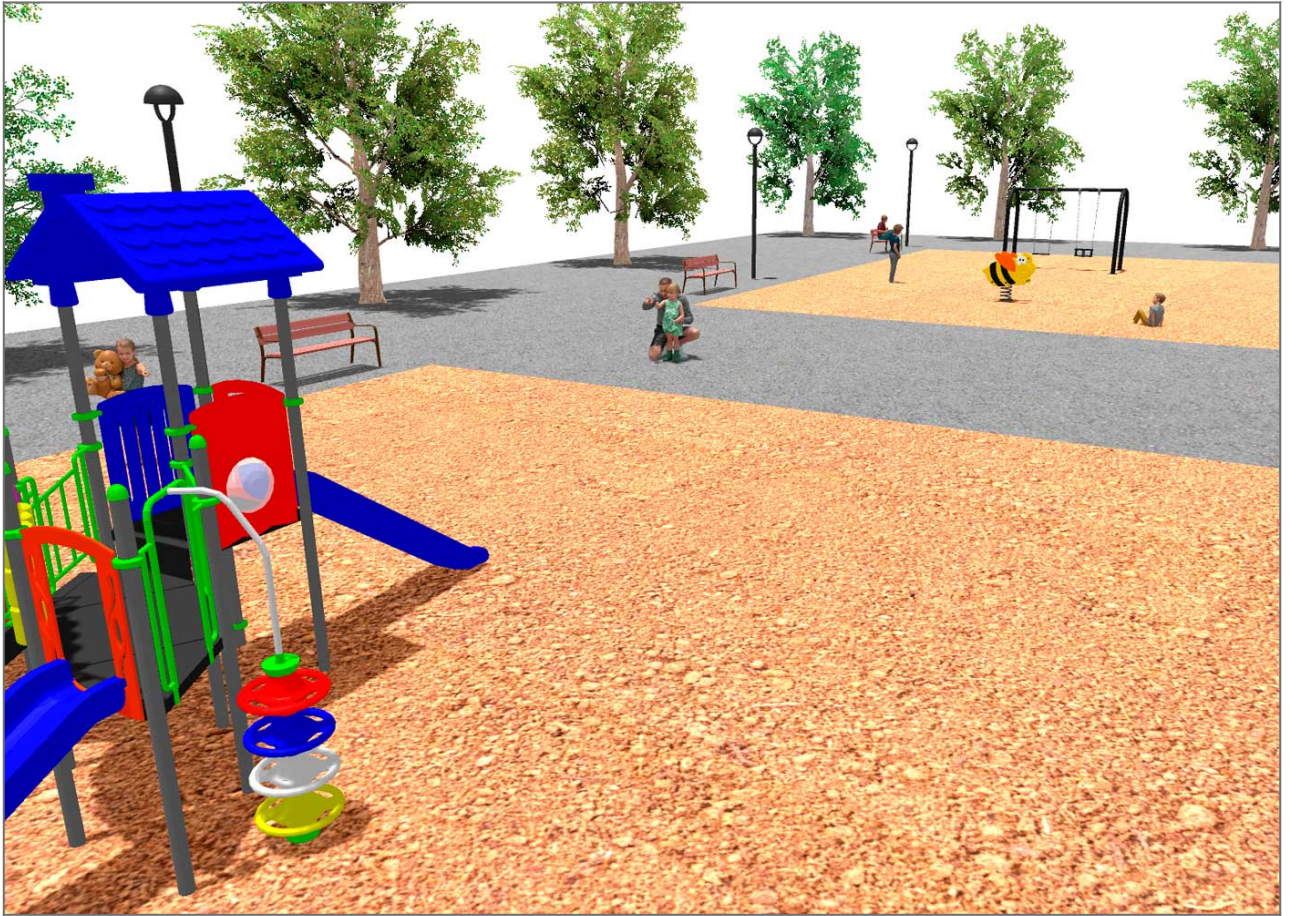

مشروع

PROJ-035-2018

430 m² سطح:

البريد الإلكتروني: info@benito.com
هاتف: +34 93 852 1000

منتج	وصف
<p>JCF20</p> 	<p>Modus L تقدم مجموعة مودوس هياكل رائعة بأسعار تنافسية للغاية . مصنوعة من أعمدة معدنية مطلية وقطع مصبوبة بالدوران مقاومة للأشعة فوق البنفسجية، فهي لا تتلف تقريباً مع مرور الوقت. تشكيلة مذهلة من الأشكال والألوان ستبهج الأطفال، مع عناصر لعب في كل تفصيلة.</p> <p>JCF20 Certificado البيانات الفنية</p>
<p>JFS08</p> 	<p>Maia EN1176 ألعاب ربيعية للأطفال، ممتعة ومصممة لتعزيز تعلمهم. مصنوعة من مواد متينة وحاصلة على شهادة المطابقة لمعايير</p> <p>البيانات الفنية Certificado Certificado Conformidad</p>
<p>JKSP11000</p> 	<p>Curvo Mixto أراجيح أطفال مصنوعة من مواد متنوعة كالخشب والفولاذ. تتميز هذه الأراجيح بمقاومتها العالية للتآكل والصدأ والعوامل الجوية.</p> <p>البيانات الفنية Certificado Certificado Conformidad</p>