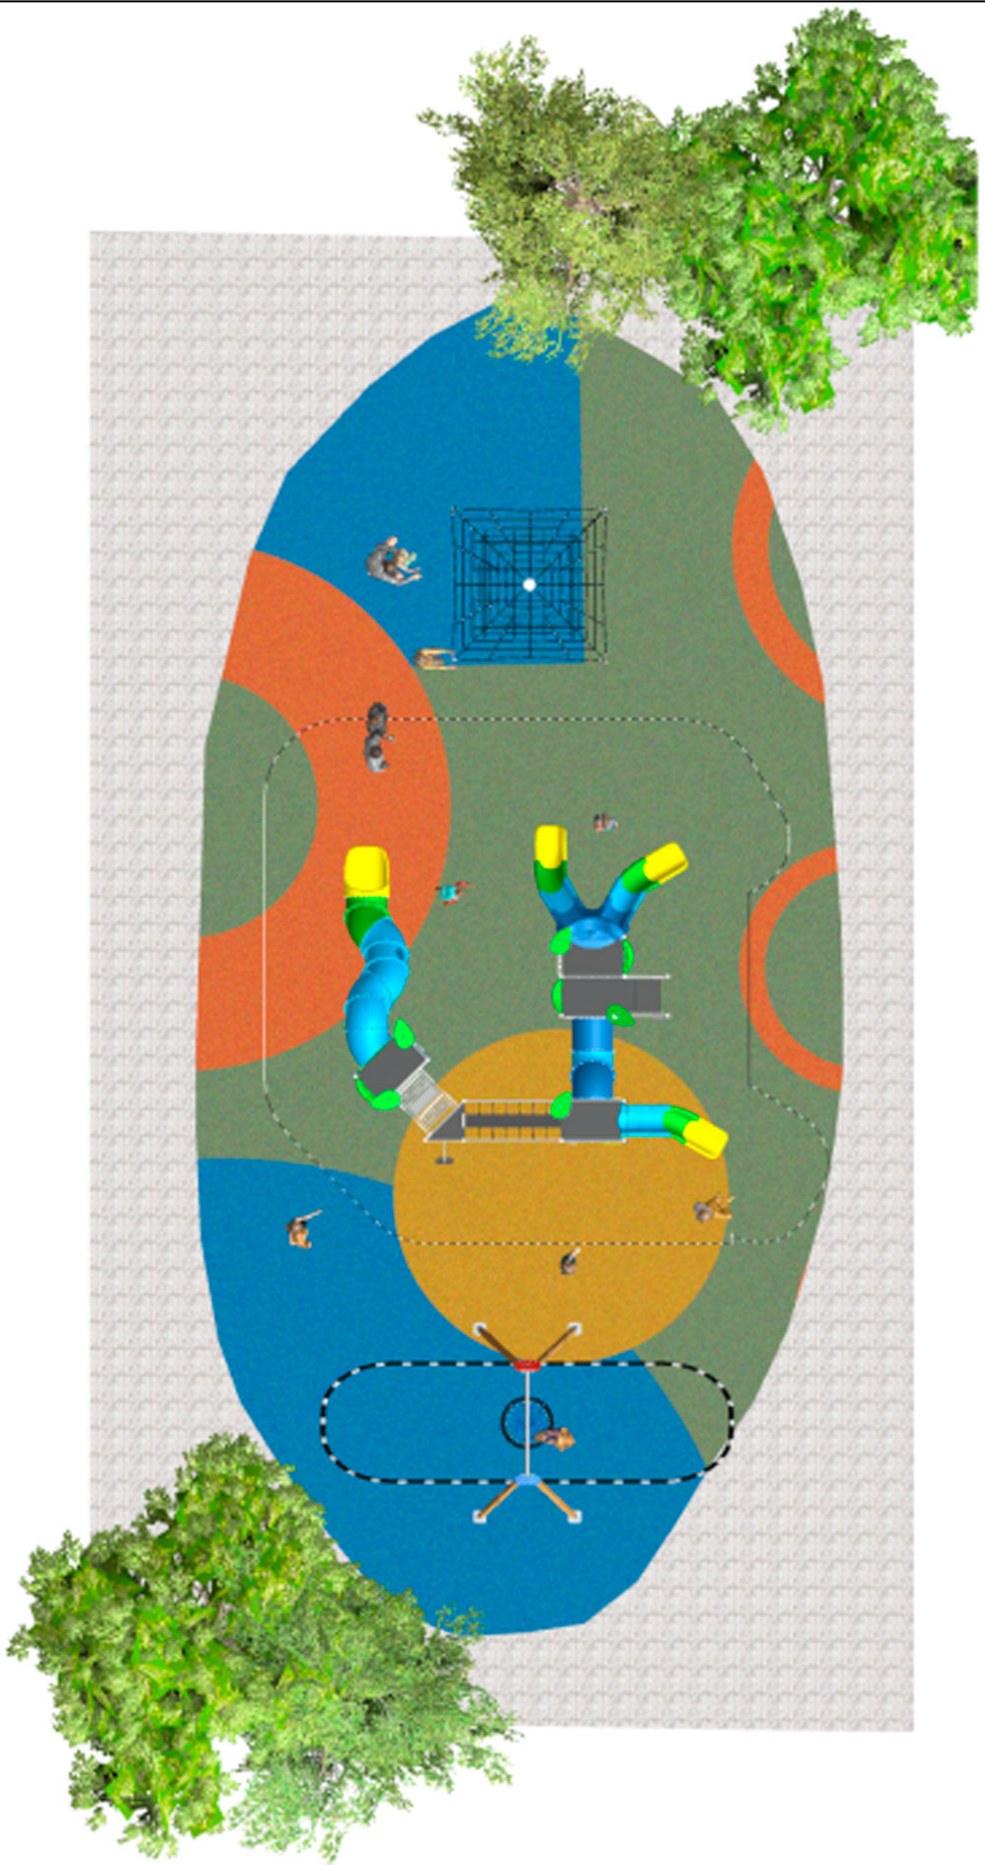

BENITO

- Urban
- Light
- Play
- Covers

Vista en perspectiva

مشروع

PROJ-053-2023

150 m² سطح:

البريد الإلكتروني: info@benito.com

هاتف: +34 93 852 1000

BENITO
-Urban
-Light
-Play
-Covers

Vista en perspectiva

BENITO
-Urban
-Light
-Play
-Covers

Vista en perspectiva

منتج	وصف
<p>JALU06</p> 	<p>Alu 6 خصيصاً لتعزيز متعة اللعب في الحديقة. بفضل أشكالها ومنزلقاتها المريحة، وعناصر اللعب المتعددة، صُممت مجموعة الأطفال على اللعب، حتى ذوي الاحتياجات الخاصة. ألوانها الجذابة ستلفت ALU واهتمامها الدقيق بالتفاصيل، تُحفز مجموعة الأنظار، والمواد عالية الجودة المستخدمة في تصنيعها تضمن متانة لا مثيل لها.</p> <p>البيانات الفنية Certificado Conformidad Carta Acreditativa</p>
<p>JL1500010</p> 	<p>MADERA 1 nido أراجيح أطفال مصنوعة من مواد متنوعة كالخشب والفولاذ. تتميز هذه الأراجيح بمقاومتها العالية للتآكل والصدأ والعوامل الجوية.</p> <p>البيانات الفنية Certificado Certificado Conformidad</p>
<p>JPVRM25</p> 	<p>Metric 2,5 الهيكل المعدني: الصواري مصنوعة من الفولاذ المجلفن بالغمس الساخن، وهي تُشكل جوهر الهيكل الشبكي ثلاثي الأبعاد. وتتمثل وظيفتها في معادلة اهتزازات الشبكة ودعم الأحمال العالية من محاور مختلفة.</p> <p>البيانات الفنية Carta Acreditativa Certificado Conformidad</p>