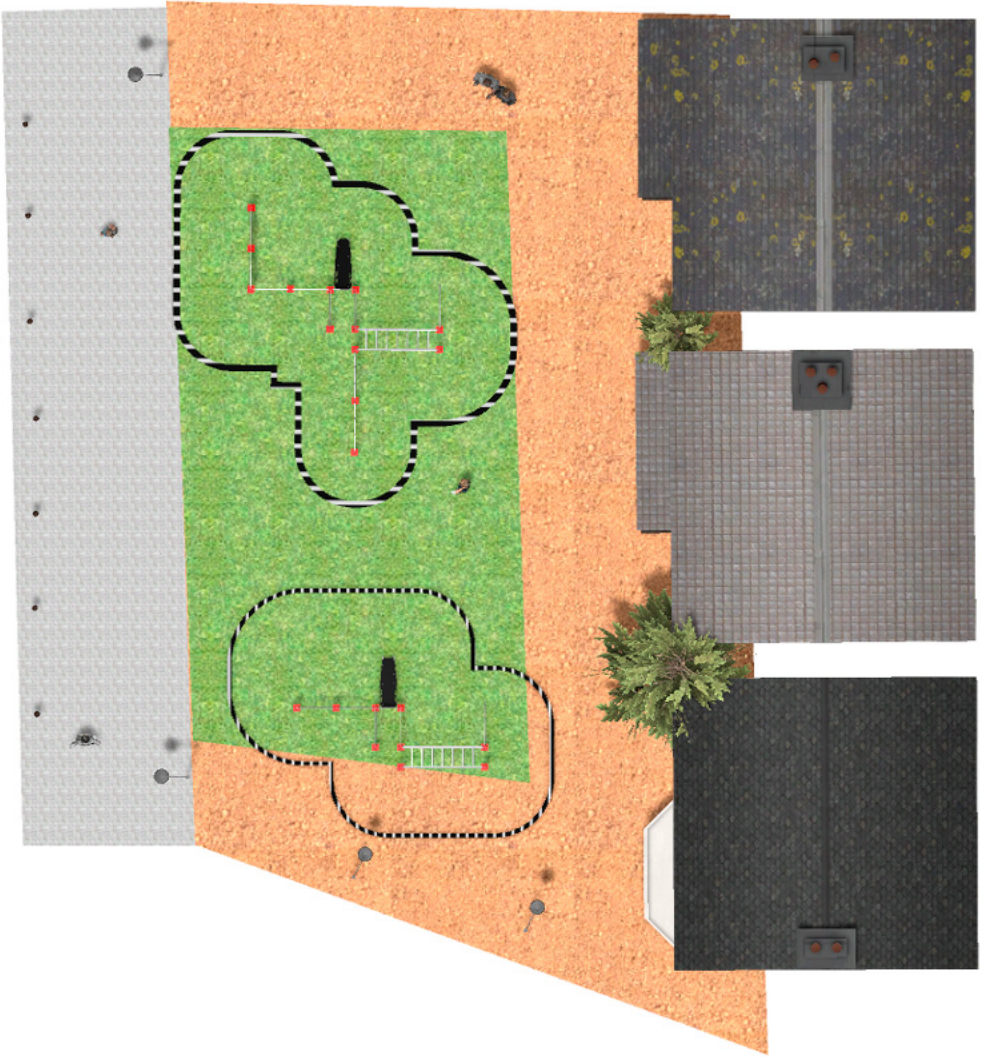

## مشروع

PROJ-054-2018

160 m<sup>2</sup> سطح:

البريد الإلكتروني: info@benito.com  
هاتف: +34 93 852 1000

JCIR21H

**Workfit Pro XXL**

تقوم شركة بينيتو بتصميم وتصنيع مساحات رياضية وترفيهية لممارسة الرياضة والاستمتاع بالهواء الطلق دون قيود. هو منتج احترافي موجه للأشخاص الذين يرغبون في ممارسة تمارين مكثفة لتقوية الجسم والعقل . Work-fit PRO . يحتوي كل نموذج من النماذج المصممة على عدة عناصر لأداء تمارين متنوعة وكاملة من أجل تطوير اللياقة البدنية الكاملة. طويلة، TRX وحدة تمارين تتضمن 6 أنشطة. تتكون من قضيب متوازي، وقضبان نبض مزدوجة، وقضبان متوازية، وحلقات وحلقات قصيرة، ومقعد تمارين البطن، وقضبان حائط مزدوجة.

[البيانات الفنية](#) [Certificado](#)

JCIR23H

**Workfit Pro L**

تقوم شركة بينيتو بتصميم وتصنيع مساحات رياضية وترفيهية لممارسة الرياضة والاستمتاع بالهواء الطلق دون قيود. هو منتج احترافي موجه للأشخاص الذين يرغبون في ممارسة تمارين مكثفة لتقوية الجسم والعقل . Work-fit PRO . يحتوي كل نموذج من النماذج المصممة على عدة عناصر لأداء تمارين متنوعة وكاملة من أجل تطوير اللياقة البدنية الكاملة.