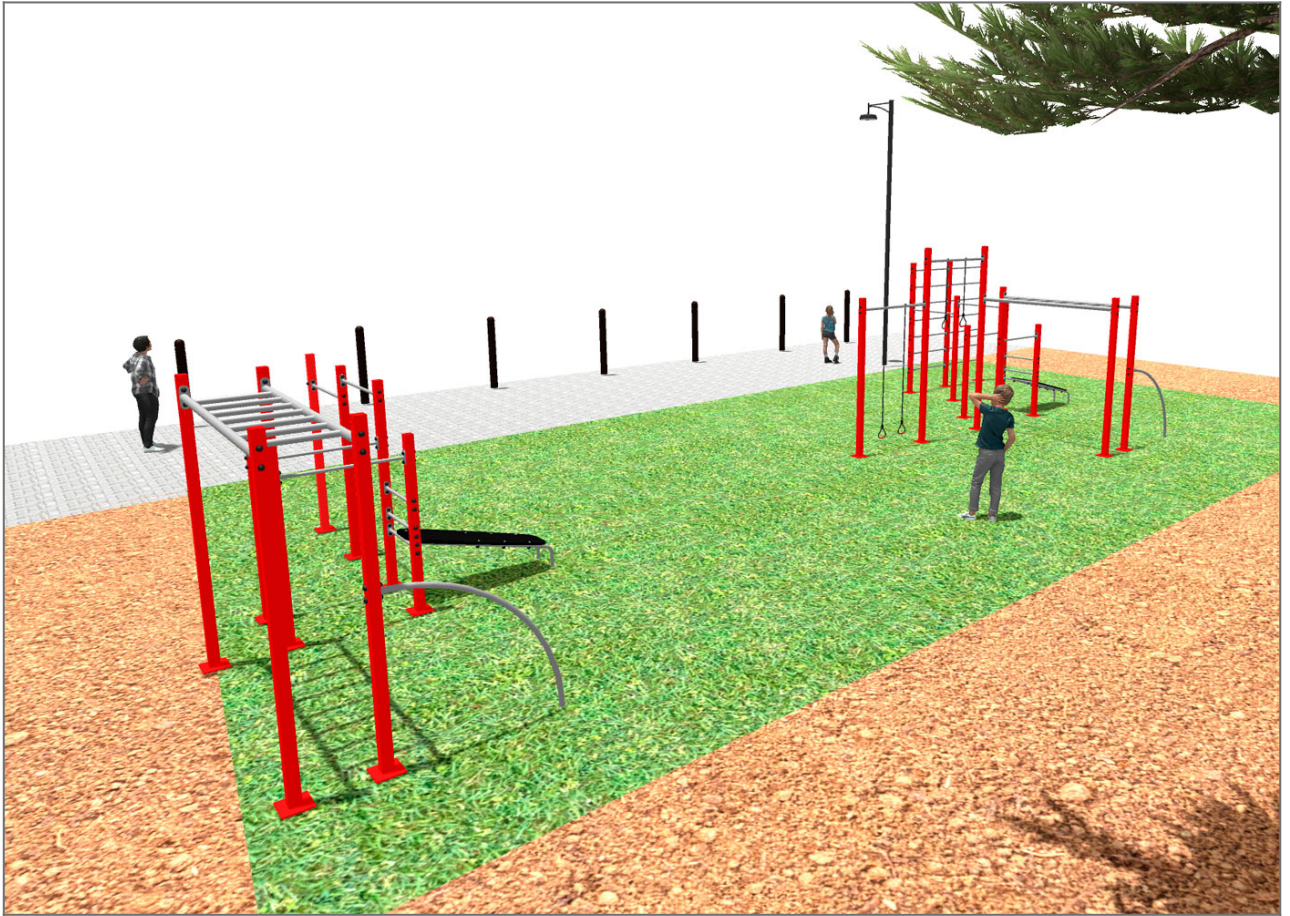

## مشروع

PROJ-054-2018

160 m<sup>2</sup> سطح:

البريد الإلكتروني: info@benito.com  
هاتف: +34 93 852 1000

JCIR21H

**Workfit Pro XXL**

تقوم شركة بينيتو بتصميم وتصنيع مساحات رياضية وترفيهية لممارسة الرياضة والاستمتاع بالهواء الطلق دون قيود. هو منتج احترافي موجه للأشخاص الذين يرغبون في ممارسة تمارين مكثفة لتقوية الجسم والعقل . Work-fit PRO . يحتوي كل نموذج من النماذج المصممة على عدة عناصر لأداء تمارين متنوعة وكاملة من أجل تطوير اللياقة البدنية الكاملة. طويلة، TRX وحدة تمارين تتضمن 6 أنشطة. تتكون من قضيب متوازي، وقضبان نبض مزدوجة، وقضبان متوازية، وحلقات وحلقات قصيرة، ومقعد تمارين البطن، وقضبان حائط مزدوجة.

[البيانات الفنية](#) [Certificado](#)

JCIR23H

**Workfit Pro L**

تقوم شركة بينيتو بتصميم وتصنيع مساحات رياضية وترفيهية لممارسة الرياضة والاستمتاع بالهواء الطلق دون قيود. هو منتج احترافي موجه للأشخاص الذين يرغبون في ممارسة تمارين مكثفة لتقوية الجسم والعقل . Work-fit PRO . يحتوي كل نموذج من النماذج المصممة على عدة عناصر لأداء تمارين متنوعة وكاملة من أجل تطوير اللياقة البدنية الكاملة.