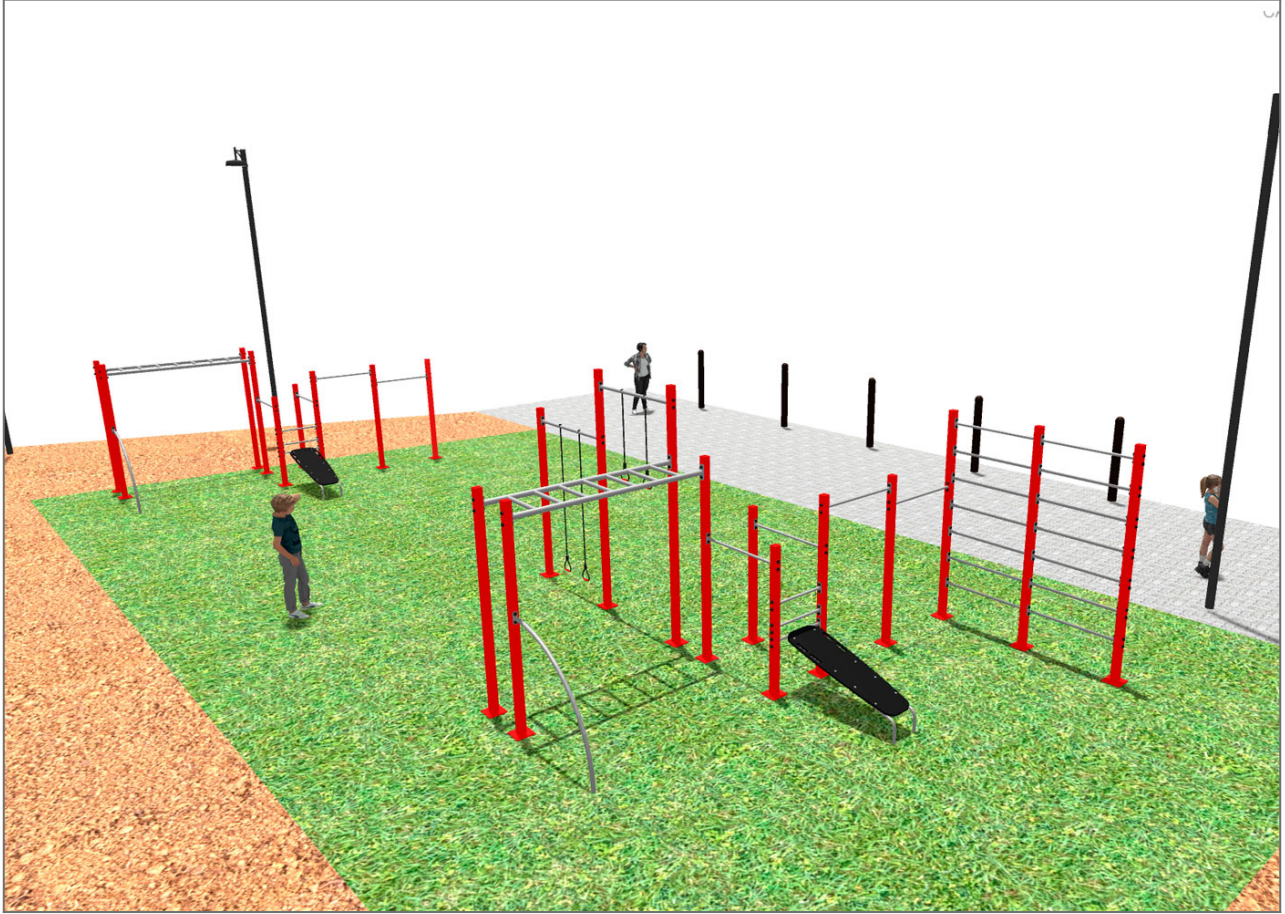

## مشروع

PROJ-054-2018

160 m<sup>2</sup> سطح:

البريد الإلكتروني: info@benito.com  
هاتف: +34 93 852 1000

JCIR21H

**Workfit Pro XXL**

تقوم شركة بينيتو بتصميم وتصنيع مساحات رياضية وترفيهية لممارسة الرياضة والاستمتاع بالهواء الطلق دون قيود. هو منتج احترافي موجه للأشخاص الذين يرغبون في ممارسة تمارين مكثفة لتقوية الجسم والعقل . Work-fit PRO . يحتوي كل نموذج من النماذج المصممة على عدة عناصر لأداء تمارين متنوعة وكاملة من أجل تطوير اللياقة البدنية الكاملة. طويلة، TRX وحدة تمارين تتضمن 6 أنشطة. تتكون من قضيب متوازي، وقضبان نبض مزدوجة، وقضبان متوازية، وحلقات وحلقات قصيرة، ومقعد تمارين البطن، وقضبان حائط مزدوجة.

[البيانات الفنية](#) [Certificado](#)

JCIR23H

**Workfit Pro L**

تقوم شركة بينيتو بتصميم وتصنيع مساحات رياضية وترفيهية لممارسة الرياضة والاستمتاع بالهواء الطلق دون قيود. هو منتج احترافي موجه للأشخاص الذين يرغبون في ممارسة تمارين مكثفة لتقوية الجسم والعقل . Work-fit PRO . يحتوي كل نموذج من النماذج المصممة على عدة عناصر لأداء تمارين متنوعة وكاملة من أجل تطوير اللياقة البدنية الكاملة.