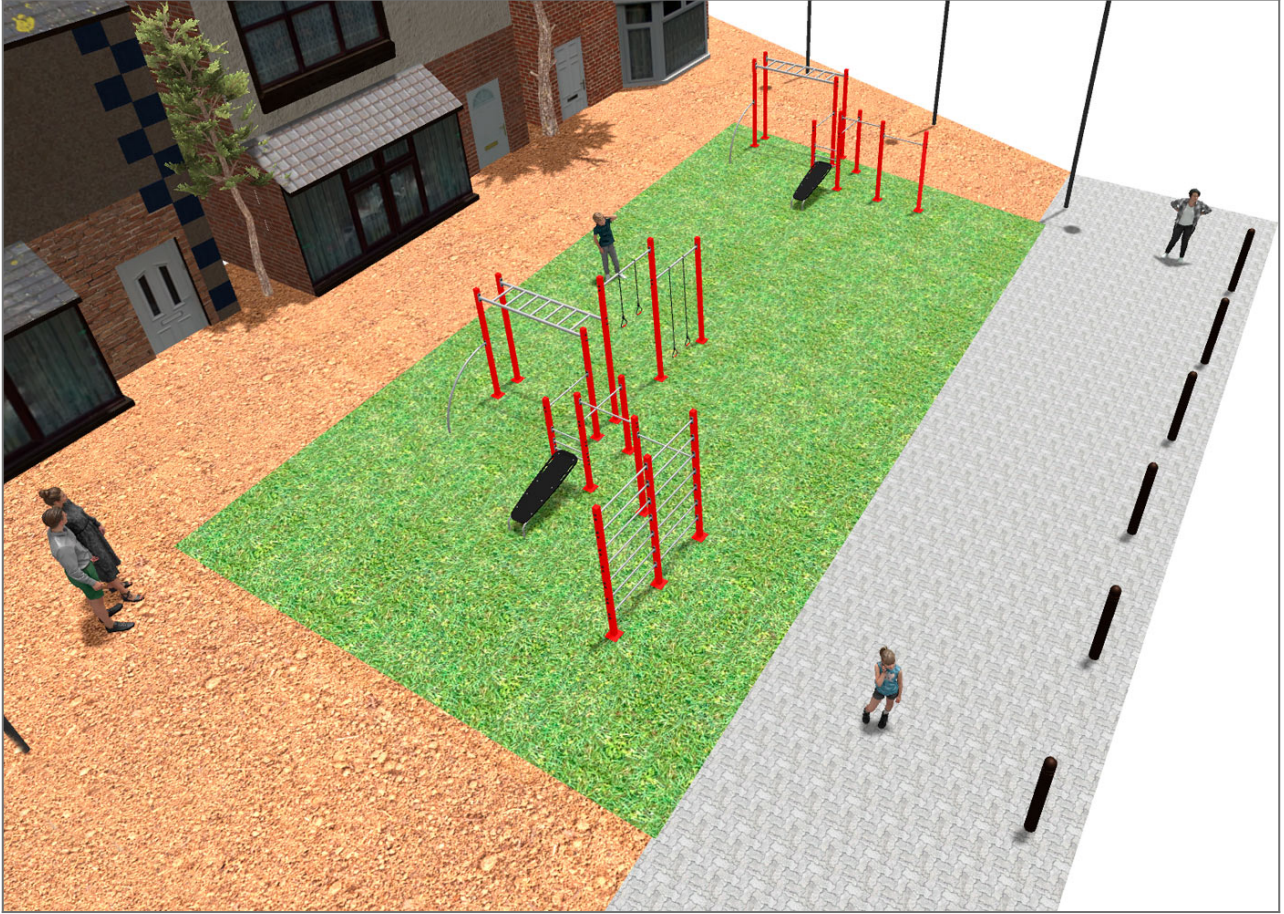

## مشروع

PROJ-054-2018

160 m<sup>2</sup> سطح:

البريد الإلكتروني: info@benito.com  
هاتف: +34 93 852 1000

JCIR21H

**Workfit Pro XXL**

تقوم شركة بينيتو بتصميم وتصنيع مساحات رياضية وترفيهية لممارسة الرياضة والاستمتاع بالهواء الطلق دون قيود. هو منتج احترافي موجه للأشخاص الذين يرغبون في ممارسة تمارين مكثفة لتقوية الجسم والعقل . Work-fit PRO . يحتوي كل نموذج من النماذج المصممة على عدة عناصر لأداء تمارين متنوعة وكاملة من أجل تطوير اللياقة البدنية الكاملة. طويلة، TRX وحدة تمارين تتضمن 6 أنشطة. تتكون من قضيب متوازي، وقضبان نبض مزدوجة، وقضبان متوازية، وحلقات وحلقات قصيرة، ومقعد تمارين البطن، وقضبان حائط مزدوجة.

[البيانات الفنية](#) [Certificado](#)

JCIR23H

**Workfit Pro L**

تقوم شركة بينيتو بتصميم وتصنيع مساحات رياضية وترفيهية لممارسة الرياضة والاستمتاع بالهواء الطلق دون قيود. هو منتج احترافي موجه للأشخاص الذين يرغبون في ممارسة تمارين مكثفة لتقوية الجسم والعقل . Work-fit PRO . يحتوي كل نموذج من النماذج المصممة على عدة عناصر لأداء تمارين متنوعة وكاملة من أجل تطوير اللياقة البدنية الكاملة.