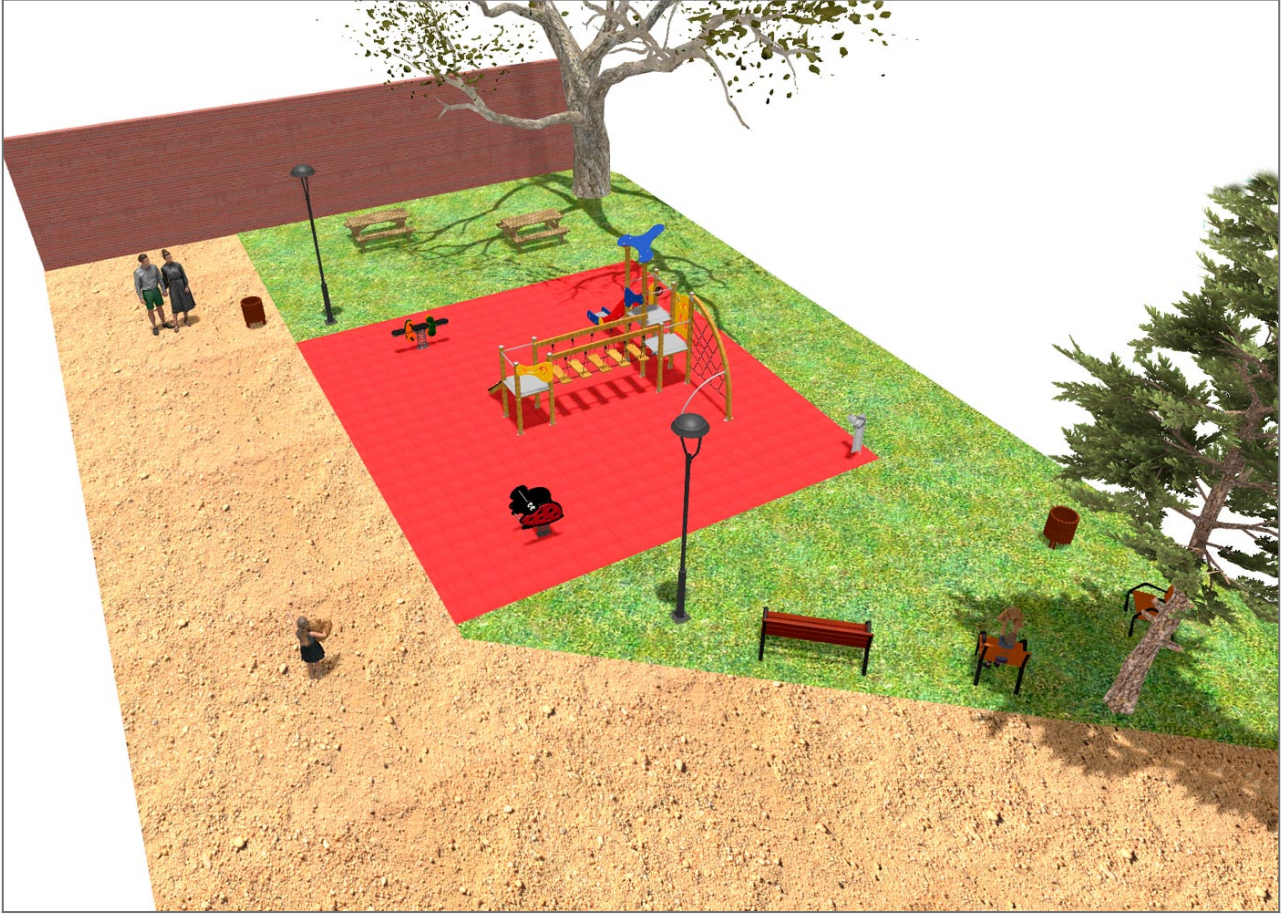

مشروع

PROJ-055-2018

120 m² سطح:

البريد الإلكتروني: info@benito.com
هاتف: +34 93 852 1000

منتج	وصف
<p>JK004B</p> 	<p>Klasik 4 نجعل KLASIK، هل من الممكن إنشاء ملعب بهذا الحجم؟ إذا كنت من محبي العناصر الخشبية، فالإجابة هي نعم. مع مجموعة اللعب والتحديات الممتعة والألوان متاحة للجميع.</p> <p>البيانات الفنية Certificado</p>
<p>JFS07</p> 	<p>Bubu EN1176. ألعاب ربيعية للأطفال، ممتعة ومصممة لتعزيز تعلمهم. مصنوعة من مواد متينة وحاصلة على شهادة المطابقة لمعايير</p> <p>البيانات الفنية Certificado Certificado Conformidad</p>
<p>JFS02</p> 	<p>Snoo EN1176. ألعاب ربيعية للأطفال، ممتعة ومصممة لتعزيز تعلمهم. مصنوعة من مواد متينة وحاصلة على شهادة المطابقة لمعايير</p> <p>البيانات الفنية Certificado Certificado Conformidad</p>