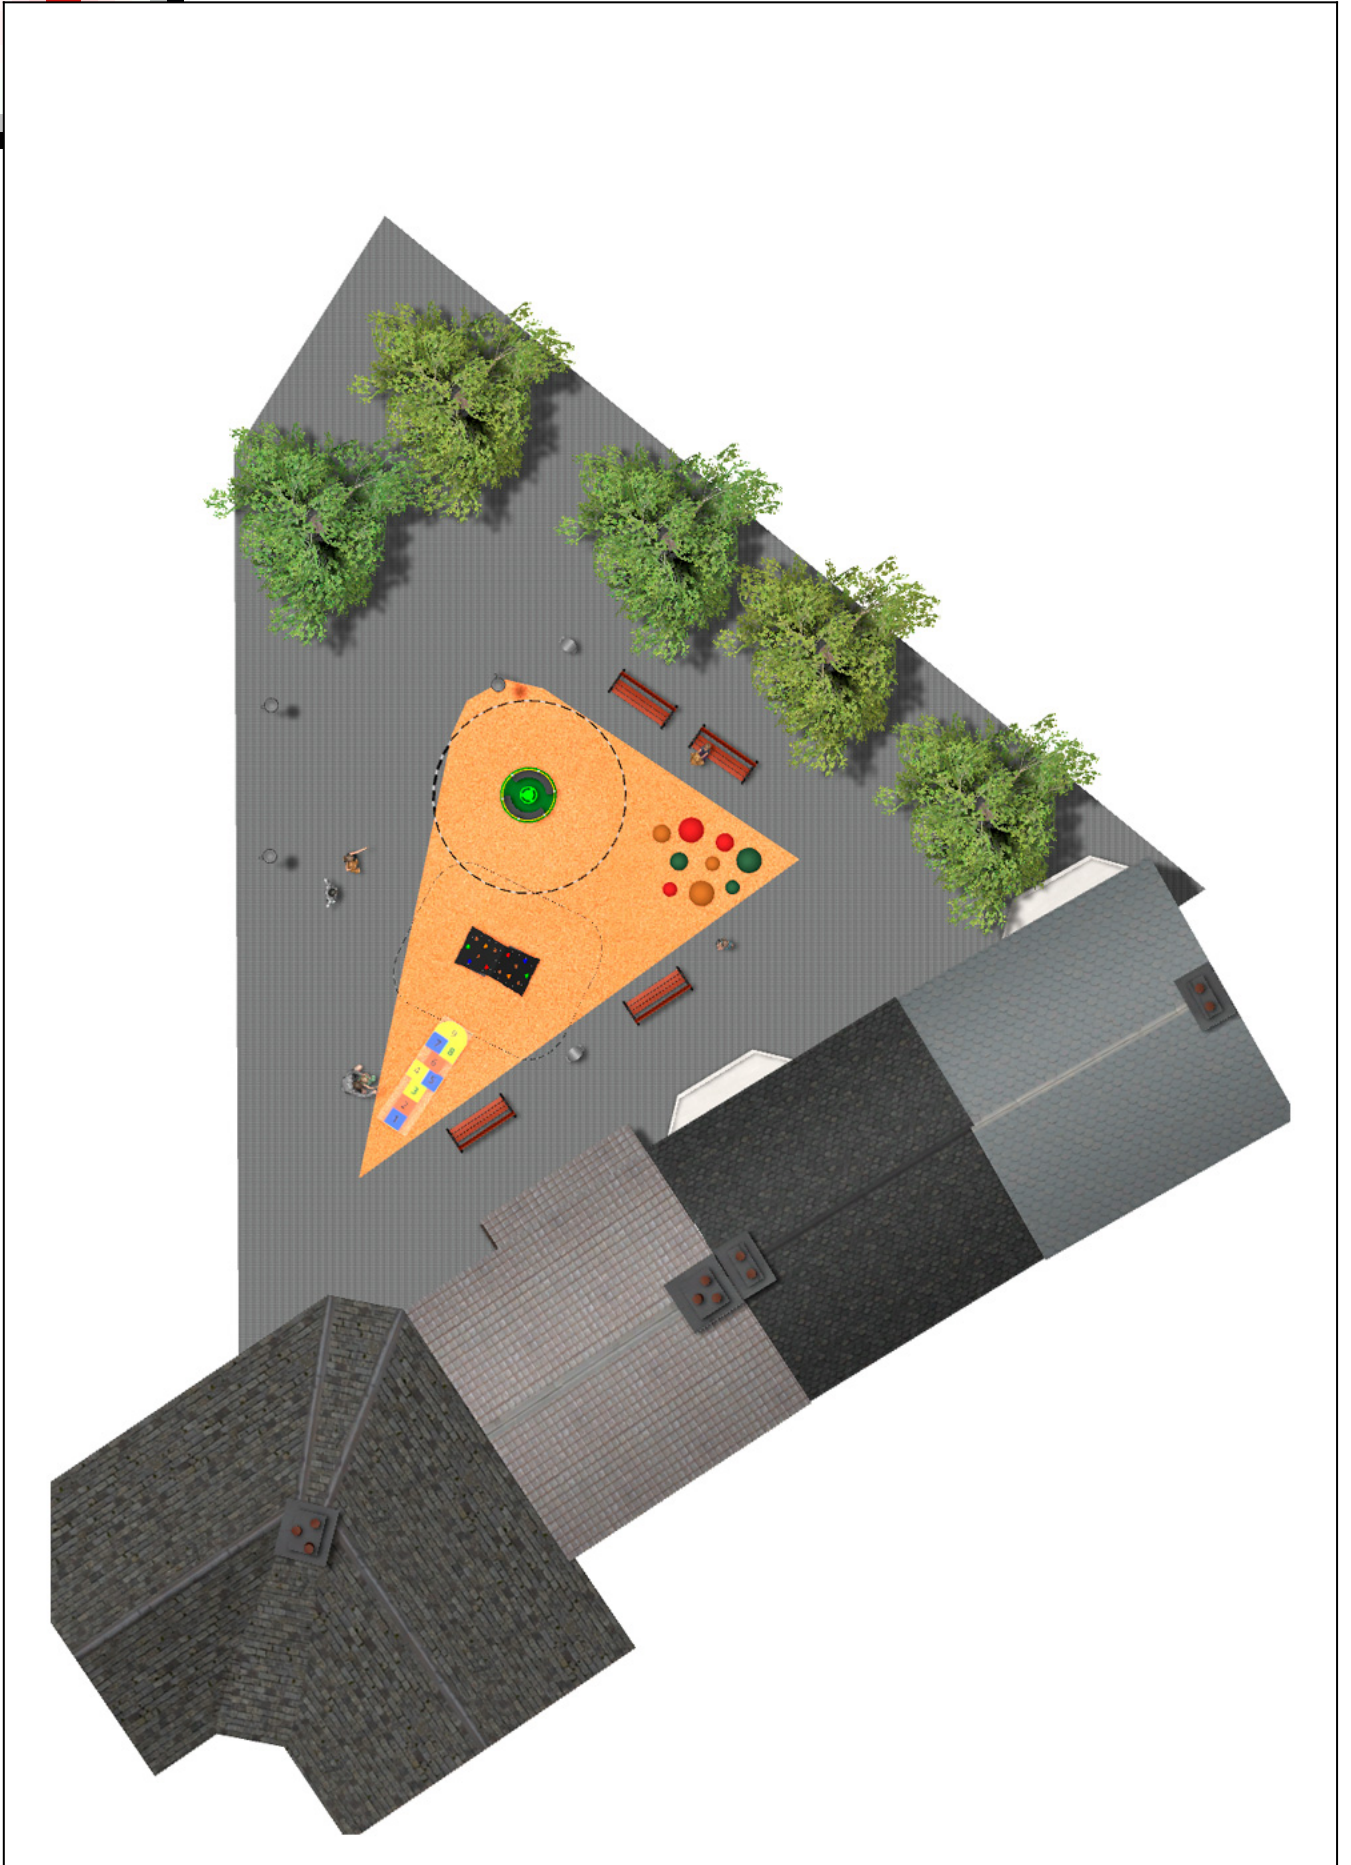

مشروع

PROJ-059-2018

40 m² سطح:

البريد الإلكتروني: info@benito.com
هاتف: +34 93 852 1000

منتج	وصف
<p>JC06B</p> 	<p>Cosmic الهيكل المعدني: RAL6018, RAL1028 فولاذ مطلي بالزنك ومطلي بالفرن، مقاوم للتآكل بدرجة عالية. الألوان</p> <p>ورقة فنية JC06B Certificado</p>
<p>JPV310</p> 	<p>Loop 1 لتحفيز Loop التي تضم عناصر حبال مُجهزة مسبقاً، وقطع تسلق، ومسارات توازن. صُممت منتجات Loop استكشف مجموعة الخيال والتطور البدني في بيئة آمنة، وهي مثالية للحدائق والمدارس والأماكن العامة.</p> <p>البيانات الفنية Carta Acreditativa Certificado Conformidad</p>