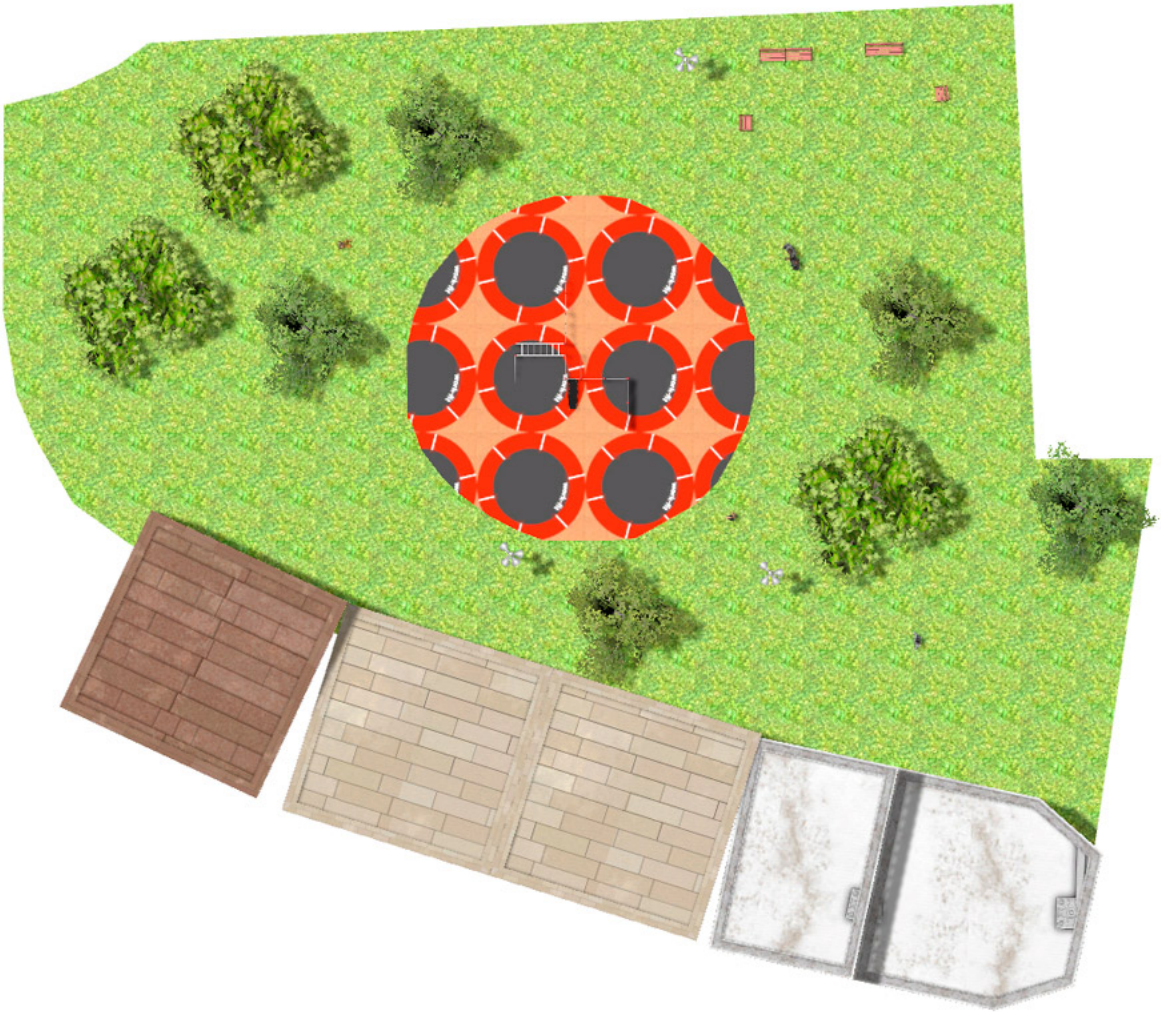

## مشروع

PROJ-062-2018

255 m<sup>2</sup> سطح:

البريد الإلكتروني: info@benito.com  
هاتف: +34 93 852 1000

JCIR21H

**Workfit Pro XXL**

تقوم شركة بينيتو بتصميم وتصنيع مساحات رياضية وترفيهية لممارسة الرياضة والاستمتاع بالهواء الطلق دون قيود. هو منتج احترافي موجه للأشخاص الذين يرغبون في ممارسة تمارين مكثفة لتقوية الجسم والعقل . Work-fit PRO . يحتوي كل نموذج من النماذج المصممة على عدة عناصر لأداء تمارين متنوعة وكاملة من أجل تطوير اللياقة البدنية الكاملة. طويلة، TRX وحدة تمارين تتضمن 6 أنشطة. تتكون من قضيب متوازي، وقضبان نبض مزدوجة، وقضبان متوازية، وحلقات وحلقات قصيرة، ومقعد تمارين البطن، وقضبان حائط مزدوجة.