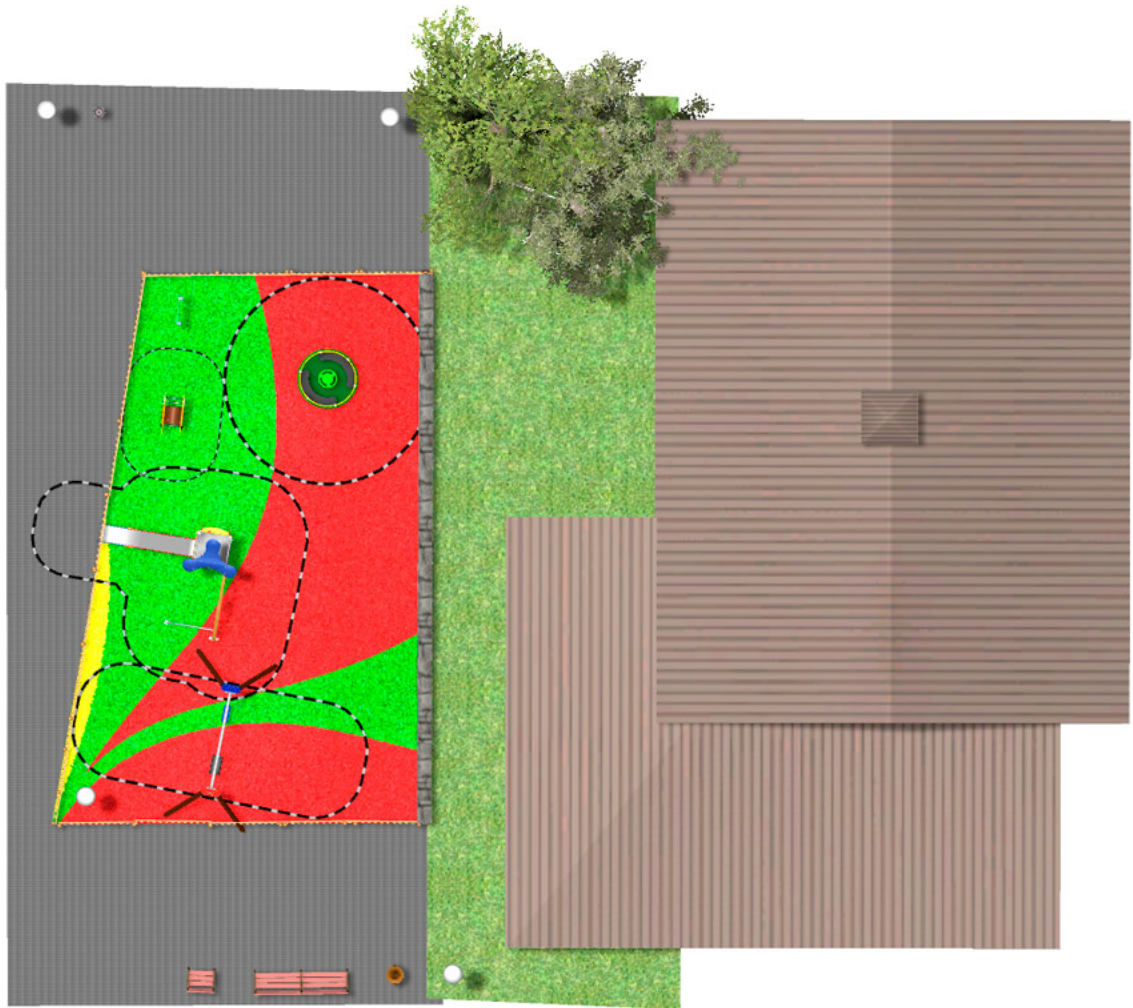

## مشروع

PROJ-064-2018

120 m<sup>2</sup> سطح:

البريد الإلكتروني: info@benito.com  
هاتف: +34 93 852 1000

منتج	وصف
<p>JK002B</p> 	<p><b>Klasik 2</b>  نجعل KLASIK، هل من الممكن إنشاء ملعب بهذا الحجم؟ إذا كنت من محبي العناصر الخشبية، فالإجابة هي نعم. مع مجموعة اللعب والتحديات الممتعة والألوان متاحة للجميع.</p> <p><a href="#">البيانات الفنية</a> <a href="#">Certificado</a></p>
<p>JL1011000</p> 	<p><b>METAL 1 plano 1 cuna</b>  أراجيح أطفال مصنوعة من مواد متنوعة كالخشب والفولاذ. تتميز هذه الأراجيح بمقاومتها العالية للتآكل والصدأ والعوامل الجوية.</p> <p><a href="#">البيانات الفنية</a> <a href="#">Certificado</a> <a href="#">Certificado Conformidad</a></p>
<p>JFS08</p> 	<p><b>Maia</b>  EN1176 ألعاب ربيعية للأطفال، ممتعة ومصممة لتعزيز تعلمهم. مصنوعة من مواد متينة وحاصلة على شهادة المطابقة لمعايير</p> <p><a href="#">البيانات الفنية</a> <a href="#">Certificado</a> <a href="#">Certificado Conformidad</a></p>
<p>JC06B</p> 	<p><b>Cosmic</b>  <b>الهيكل المعدني:</b> فولاذ مطلي بالزنك ومطلي بالفرن، مقاوم للتآكل بدرجة عالية. الألوان RAL6018، RAL1028</p> <p><a href="#">ورقة فنية JC06B</a> <a href="#">Certificado</a></p>