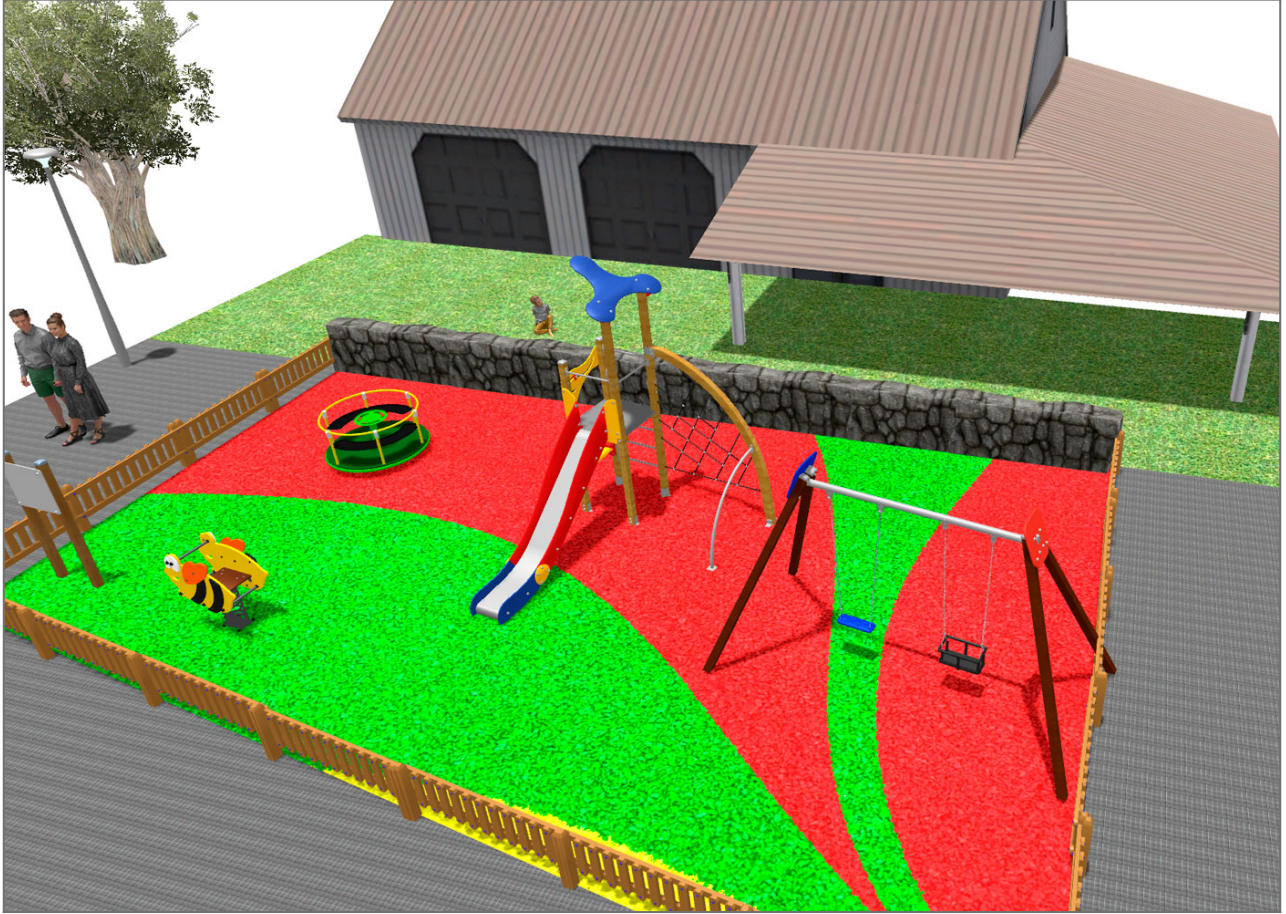

## مشروع

PROJ-064-2018

120 m<sup>2</sup> سطح:

البريد الإلكتروني: info@benito.com  
هاتف: +34 93 852 1000

منتج	وصف
<p>JK002B</p> 	<p><b>Klasik 2</b>  نجعل KLASIK، هل من الممكن إنشاء ملعب بهذا الحجم؟ إذا كنت من محبي العناصر الخشبية، فالإجابة هي نعم. مع مجموعة اللعب والتحديات الممتعة والألوان متاحة للجميع.</p> <p><a href="#">البيانات الفنية</a> <a href="#">Certificado</a></p>
<p>JL1011000</p> 	<p><b>METAL 1 plano 1 cuna</b>  أراجيح أطفال مصنوعة من مواد متنوعة كالخشب والفولاذ. تتميز هذه الأراجيح بمقاومتها العالية للتآكل والصدأ والعوامل الجوية.</p> <p><a href="#">البيانات الفنية</a> <a href="#">Certificado</a> <a href="#">Certificado Conformidad</a></p>
<p>JFS08</p> 	<p><b>Maia</b>  EN1176 ألعاب ربيعية للأطفال، ممتعة ومصممة لتعزيز تعلمهم. مصنوعة من مواد متينة وحاصلة على شهادة المطابقة لمعايير</p> <p><a href="#">البيانات الفنية</a> <a href="#">Certificado</a> <a href="#">Certificado Conformidad</a></p>
<p>JC06B</p> 	<p><b>Cosmic</b>  <b>الهيكل المعدني:</b> فولاذ مطلي بالزنك ومطلي بالفرن، مقاوم للتآكل بدرجة عالية. الألوان RAL6018، RAL1028</p> <p><a href="#">ورقة فنية JC06B</a> <a href="#">Certificado</a></p>