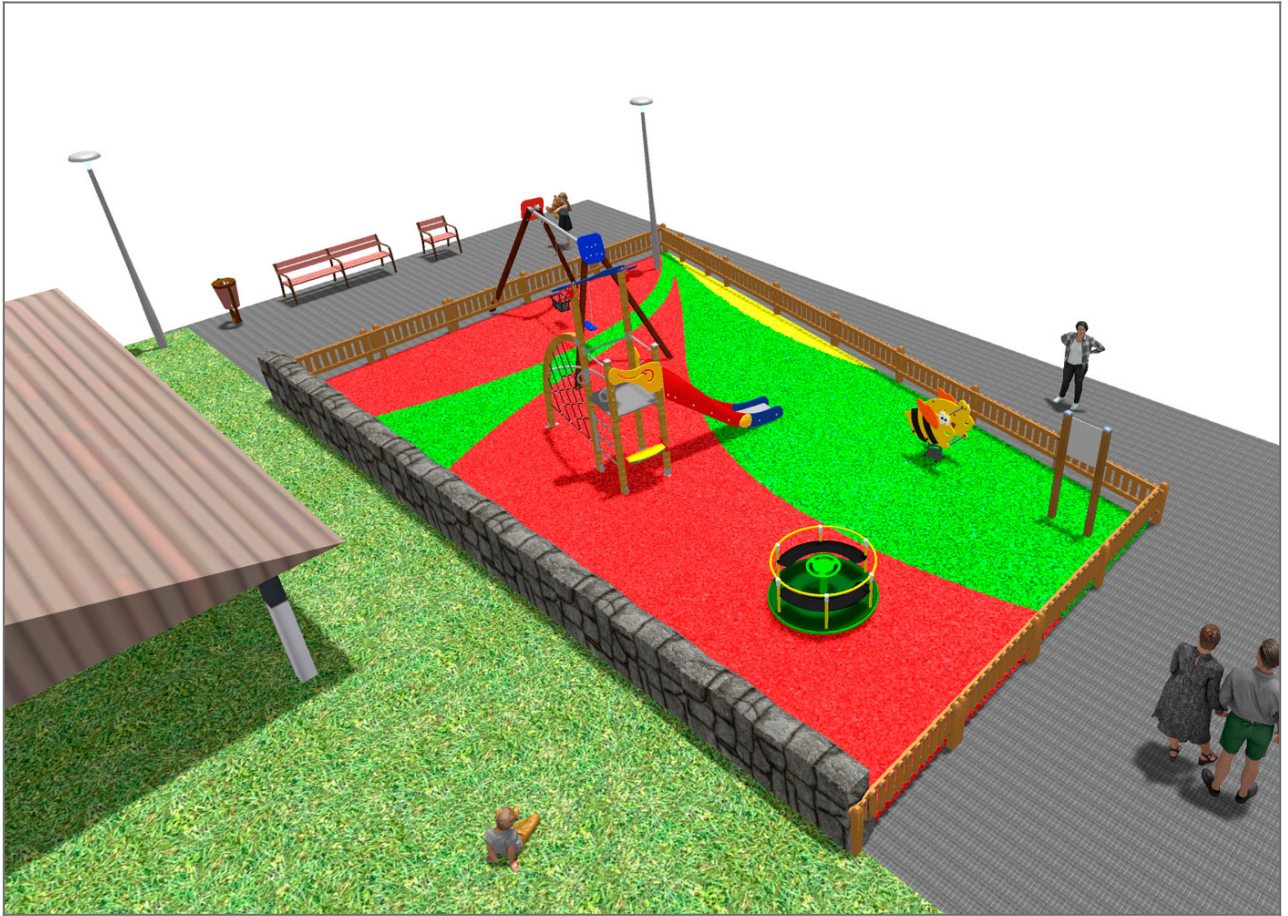

## مشروع

PROJ-064-2018

120 m<sup>2</sup> سطح:

البريد الإلكتروني: info@benito.com  
هاتف: +34 93 852 1000

منتج	وصف
<p>JK002B</p> 	<p><b>Klasik 2</b>  نجعل KLASIK، هل من الممكن إنشاء ملعب بهذا الحجم؟ إذا كنت من محبي العناصر الخشبية، فالإجابة هي نعم. مع مجموعة اللعب والتحديات الممتعة والألوان متاحة للجميع.</p> <p><a href="#">البيانات الفنية</a> <a href="#">Certificado</a></p>
<p>JL1011000</p> 	<p><b>METAL 1 plano 1 cuna</b>  أراجيح أطفال مصنوعة من مواد متنوعة كالخشب والفولاذ. تتميز هذه الأراجيح بمقاومتها العالية للتآكل والصدأ والعوامل الجوية.</p> <p><a href="#">البيانات الفنية</a> <a href="#">Certificado</a> <a href="#">Certificado Conformidad</a></p>
<p>JFS08</p> 	<p><b>Maia</b>  EN1176 ألعاب ربيعية للأطفال، ممتعة ومصممة لتعزيز تعلمهم. مصنوعة من مواد متينة وحاصلة على شهادة المطابقة لمعايير</p> <p><a href="#">البيانات الفنية</a> <a href="#">Certificado</a> <a href="#">Certificado Conformidad</a></p>
<p>JC06B</p> 	<p><b>Cosmic</b>  <b>الهيكل المعدني:</b> فولاذ مطلي بالزنك ومطلي بالفرن، مقاوم للتآكل بدرجة عالية. الألوان RAL6018، RAL1028</p> <p><a href="#">ورقة فنية JC06B</a> <a href="#">Certificado</a></p>