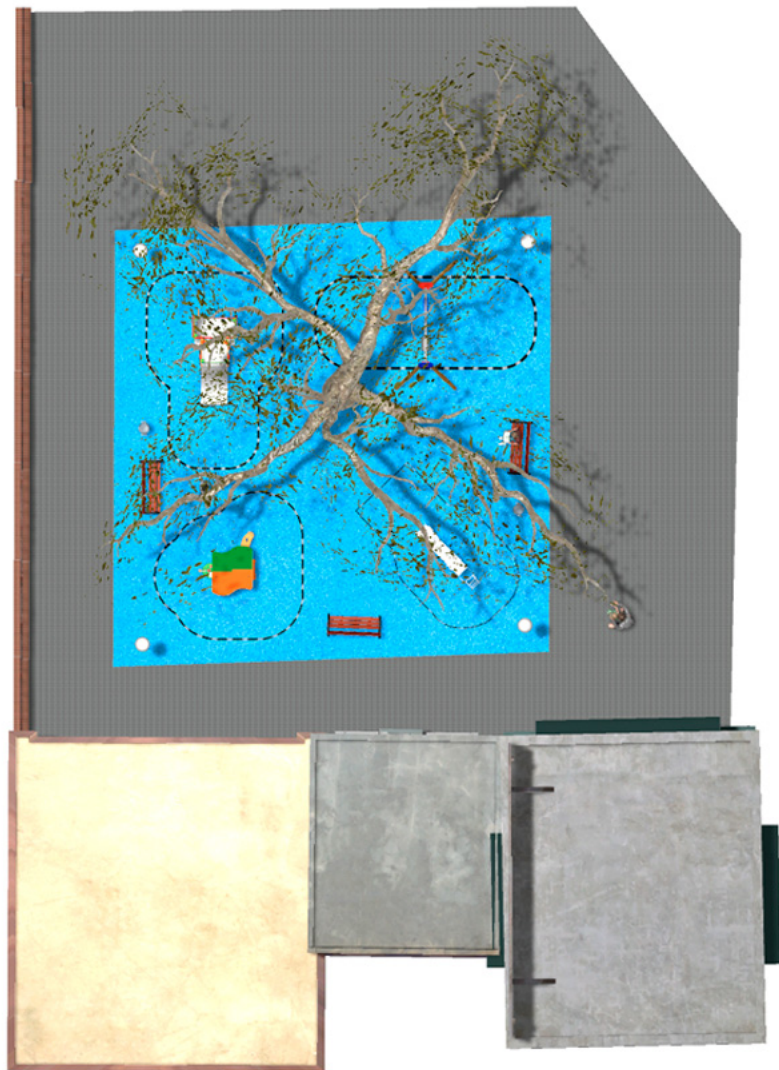

مشروع

PROJ-069-2018

225 m² سطح:

البريد الإلكتروني: info@benito.com
هاتف: +34 93 852 1000

منتج	وصف
<p>JCA01D</p> 	<p>Wiki الاختباء، والالتقاء، واللعب، ومنزل صغير بنوافذ وطاولات، كلها خيارات رائعة للأطفال الصغار للعب.</p> <p>البيانات الفنية Certificado</p>
<p>JAM01</p> 	<p>Urban-Rail 1 الهيكل، الخشب الرقائقي: خشب صنوبر إسكندنافي رقائقي معالج بالضغط (الفئة الرابعة). مطلي بطبقتين من صبغة الخشب. - عند تعرضه لظروف جوية متغيرة، قد تظهر تشققات صغيرة في الخشب الرقائقي لا تؤثر على متانته. الراتنج والعقد مكونات طبيعية.</p> <p>البيانات الفنية Certificado</p>
<p>JT01</p> 	<p>Cloud الألواح المصنوعة من البولي إيثيلين عالي الكثافة: يتميز هذا النوع من البولي إيثيلين بمقاومته للتآكل الكيميائي ومناعته ضد الصدأ، كونه بوليمراً. كما أن مرونته وخفته توفران مقاومة عالية للصدمات، مما يجعل كسره صعباً للغاية.</p> <p>البيانات الفنية Certificado Certificado Conformidad</p>
<p>JL1511000</p> 	<p>MADERA 1 plano 1 cuna أراجيح أطفال مصنوعة من مواد متنوعة كالخشب والفولاذ. تتميز هذه الأراجيح بمقاومتها العالية للتآكل والصدأ والعوامل الجوية.</p> <p>البيانات الفنية Certificado Certificado Conformidad</p>