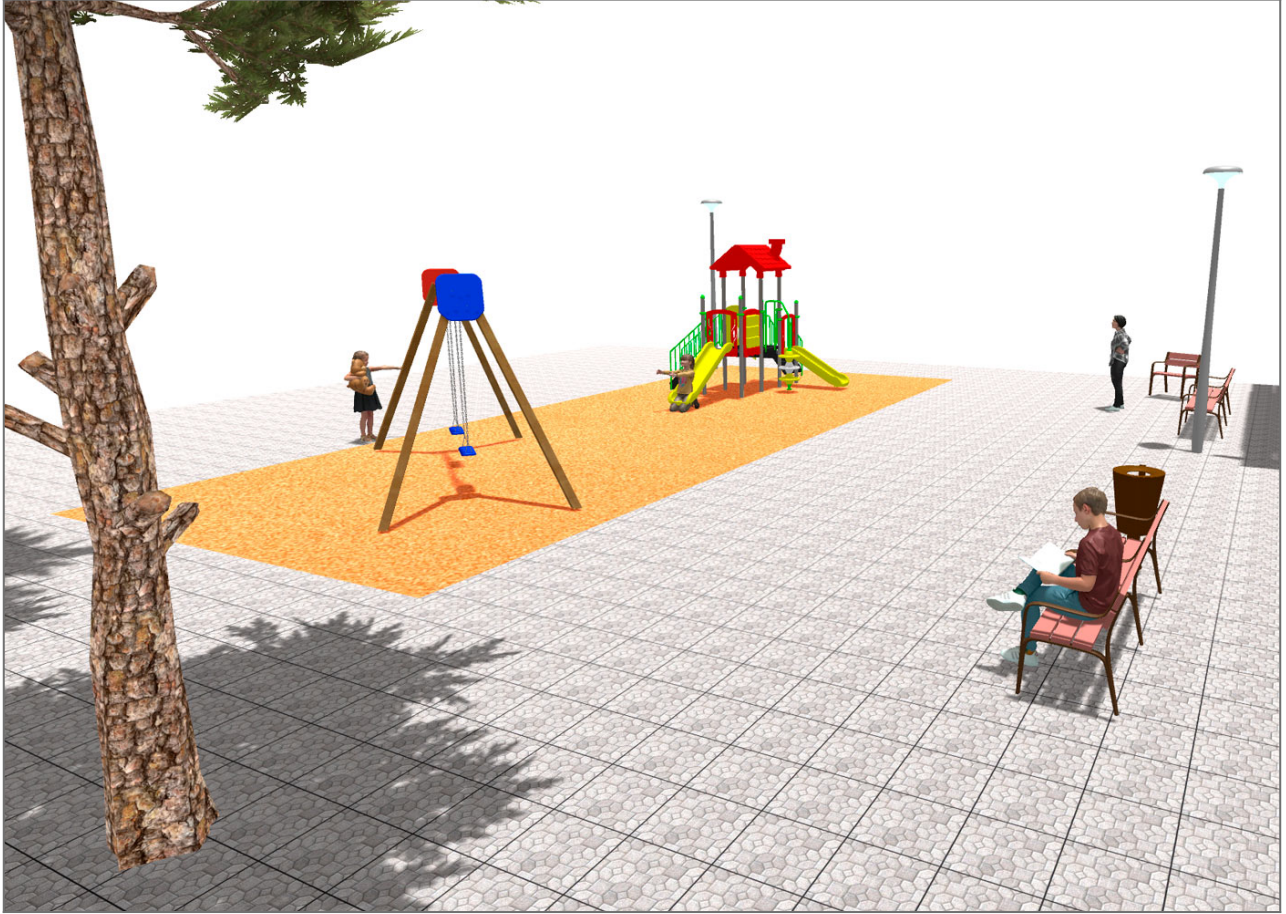

مشروع

PROJ-081-2018

85 m² سطح:

البريد الإلكتروني: info@benito.com
هاتف: +34 93 852 1000

JL1520000

**MADERA 2 planos**

أراجيح أطفال مصنوعة من مواد متنوعة كالخشب والفولاذ. تتميز هذه الأراجيح بمقاومتها العالية للتآكل والصدأ والعوامل الجوية.

[البيانات الفنية](#) [Certificado](#) [Certificado Conformidad](#)

JCF19

**Modus M**

تقدم مجموعة مودوس هياكل رائعة بأسعار تنافسية للغاية. مصنوعة من أعمدة معدنية مطلية وقطع مصبوبة بالدوران مقاومة للأشعة فوق البنفسجية، فهي لا تتلف تقريباً مع مرور الوقت. تشكيلة مذهلة من الأشكال والألوان ستبهج الأطفال، مع عناصر لعب في كل تفصيلة.