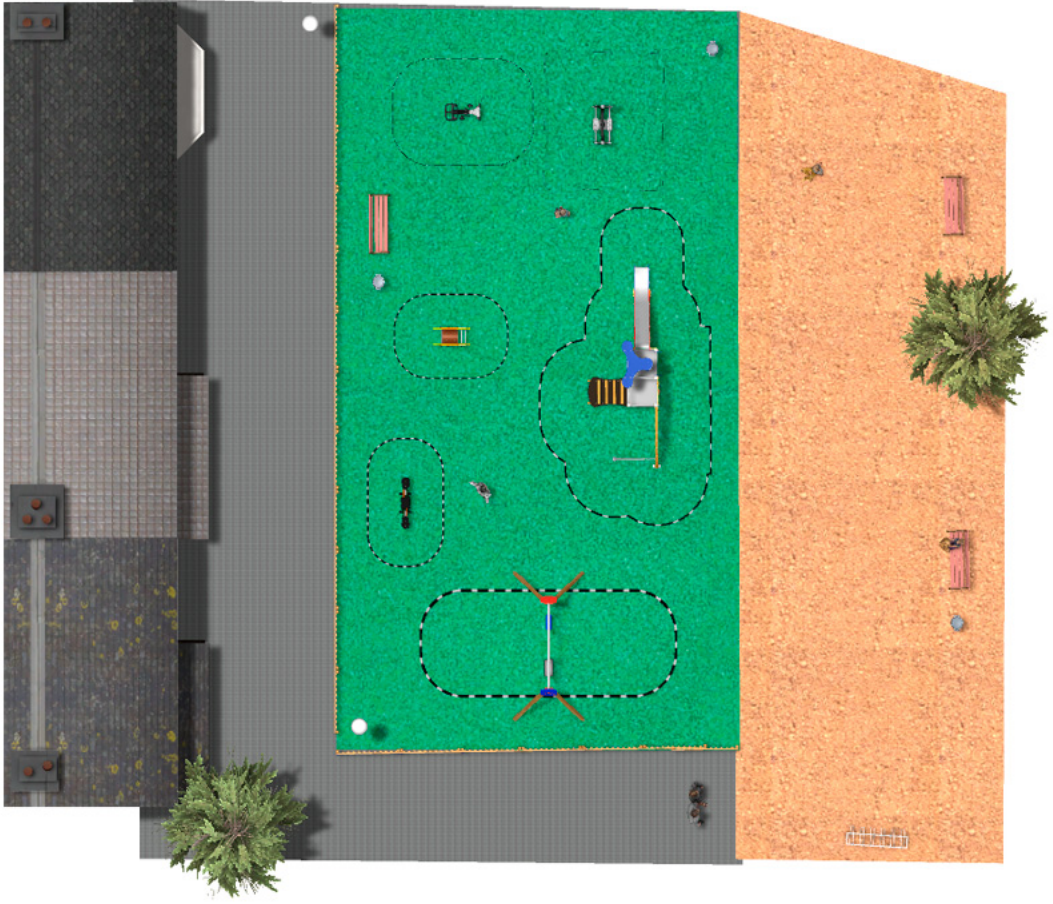

مشروع

PROJ-085-2018

260 m² سطح:

البريد الإلكتروني: info@benito.com

هاتف: +34 93 852 1000

منتج	وصف
<p>JFS08</p> 	<p>Maia EN1176. ألعاب ربيعية للأطفال، ممتعة ومصممة لتعزيز تعلمهم. مصنوعة من مواد متينة وحاصلة على شهادة المطابقة لمعايير</p> <p>البيانات الفنية Certificado Certificado Conformidad</p>
<p>JFS02</p> 	<p>Snoo EN1176. ألعاب ربيعية للأطفال، ممتعة ومصممة لتعزيز تعلمهم. مصنوعة من مواد متينة وحاصلة على شهادة المطابقة لمعايير</p> <p>البيانات الفنية Certificado Certificado Conformidad</p>
<p>JL1511000</p> 	<p>MADERA 1 plano 1 cuna أراجيح أطفال مصنوعة من مواد متنوعة كالخشب والفولاذ. تتميز هذه الأراجيح بمقاومتها العالية للتآكل والصدأ والعوامل الجوية.</p> <p>البيانات الفنية Certificado Certificado Conformidad</p>
<p>JK003B</p> 	<p>Klasik 3 نجعل KLASIK، هل من الممكن إنشاء ملعب بهذا الحجم؟ إذا كنت من محبي العناصر الخشبية، فالإجابة هي نعم. مع مجموعة اللعب والتحديات الممتعة والألوان متاحة للجميع.</p> <p>البيانات الفنية Certificado</p>
<p>JSA014N</p> 	<p>Eliptic تتيح العناصر الصحية في بينيتو لكبار السن والبالغين ممارسة الرياضة في الأماكن العامة والخاصة على حد سواء، مما يزيد من الرفاهية ونوعية الحياة، ويعزز الصحة والعلاقات الاجتماعية.</p> <ul style="list-style-type: none"> • وظائف لتحسين الصحة ، والقلب والأوعية الدموية والجهاز التنفسي، وتقوية العضلات، وخفة الحركة، والمرونة، وتنسيق الحركات. • الوظائف الاجتماعية ، وخلق أنشطة ترفيهية، وتعزيز الاندماج الاجتماعي، وزيادة الاستخدام الترفيهي للأماكن العامة. <p>البيانات الفنية Certificado</p>
<p>JSA018N</p> 	<p>Bicycle تتيح العناصر الصحية في بينيتو لكبار السن والبالغين ممارسة الرياضة في الأماكن العامة والخاصة على حد سواء، مما يزيد من الرفاهية ونوعية الحياة، ويعزز الصحة والعلاقات الاجتماعية.</p> <ul style="list-style-type: none"> • وظائف لتحسين الصحة ، والقلب والأوعية الدموية، والجهاز التنفسي، وتقوية العضلات، وخفة الحركة، والمرونة، وتنسيق الحركات. • الوظائف الاجتماعية ، وخلق أنشطة ترفيهية، وتعزيز الاندماج الاجتماعي، وزيادة الاستخدام الترفيهي للأماكن العامة. <p>البيانات الفنية Certificado</p>