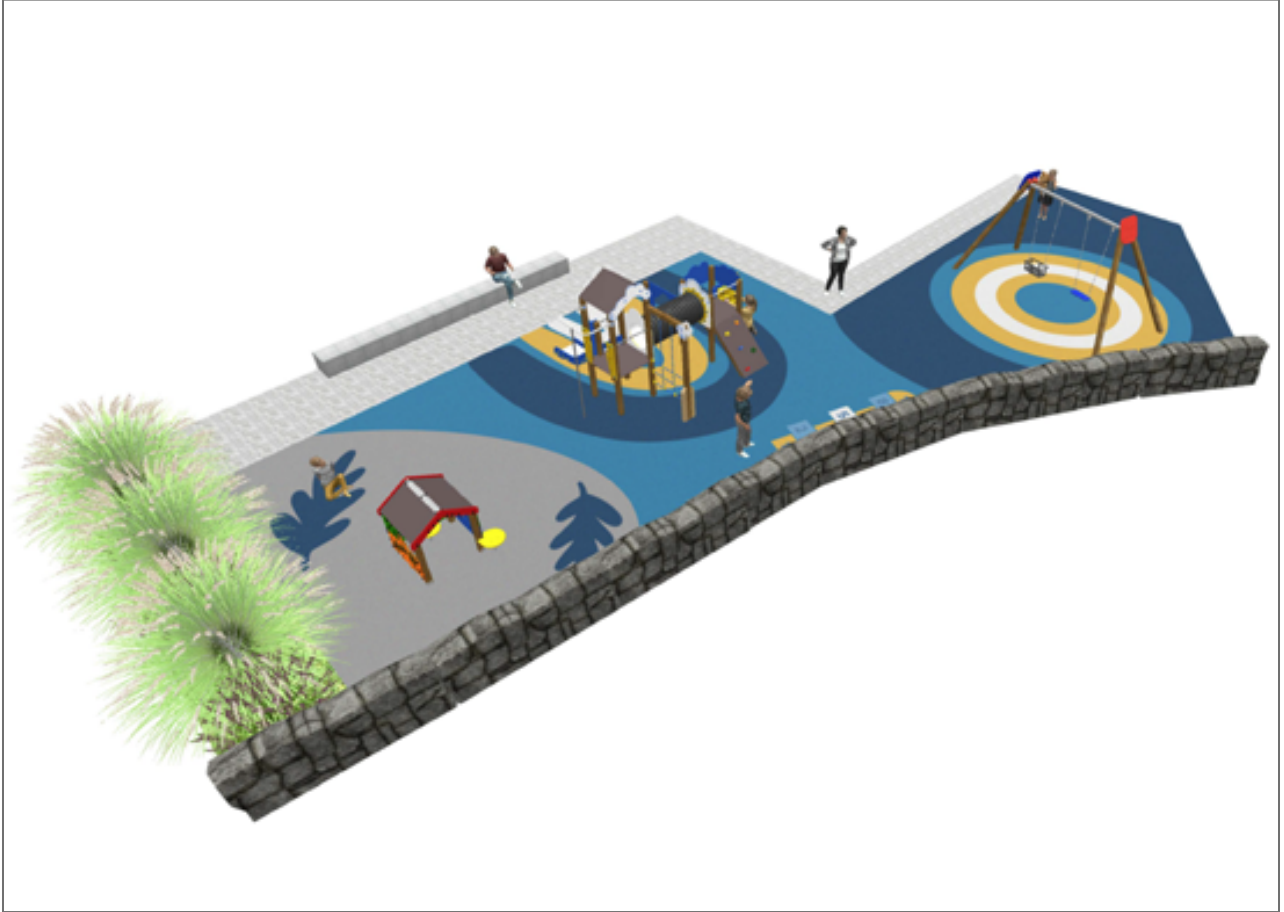

مشروع

PROJ-128-2022

145 m² سطح:

البريد الإلكتروني: info@benito.com
هاتف: +34 93 852 1000

منتج	وصف
<p>JCC</p> 	<p>Caucho Continuo مطاط عالي الجودة، مانع للانزلاق، غير سام، وصديق للبيئة، معاد تدويره وقابل لإعادة التدوير. يتم تصنيع أرضياتنا المطاطية EN-1177. المتصلة باستخدام مواد عالية الجودة وفقاً لمعيار السلامة الأوروبي الحالي.</p> <p>JCC</p>
<p>JEDU01</p> 	<p>Vila التعلم من خلال اللعب للصغار. التعرف على حيوانات المزرعة. EDUCA مجموعة</p> <p>JEDU01 Certificado البيانات الفنية</p>
<p>JEDU07</p> 	<p>Rayo التعلم من خلال اللعب حتى يتمكن الصغار من البدء في التعرف على الطقس: المطر، والشمس، EDUCA تتيح لك مجموعة والغيوم... مفاهيم واضحة جداً للبالغين ولكنها اكتشاف رائع لأصغر الأطفال.</p> <p>البيانات الفنية Certificado</p>
<p>JL1511000</p> 	<p>MADERA 1 plano 1 cuna أراجيح أطفال مصنوعة من مواد متنوعة كالخشب والفولاذ. تتميز هذه الأراجيح بمقاومتها العالية للتآكل والصدأ والعوامل الجوية.</p> <p>البيانات الفنية Certificado Certificado Conformidad</p>