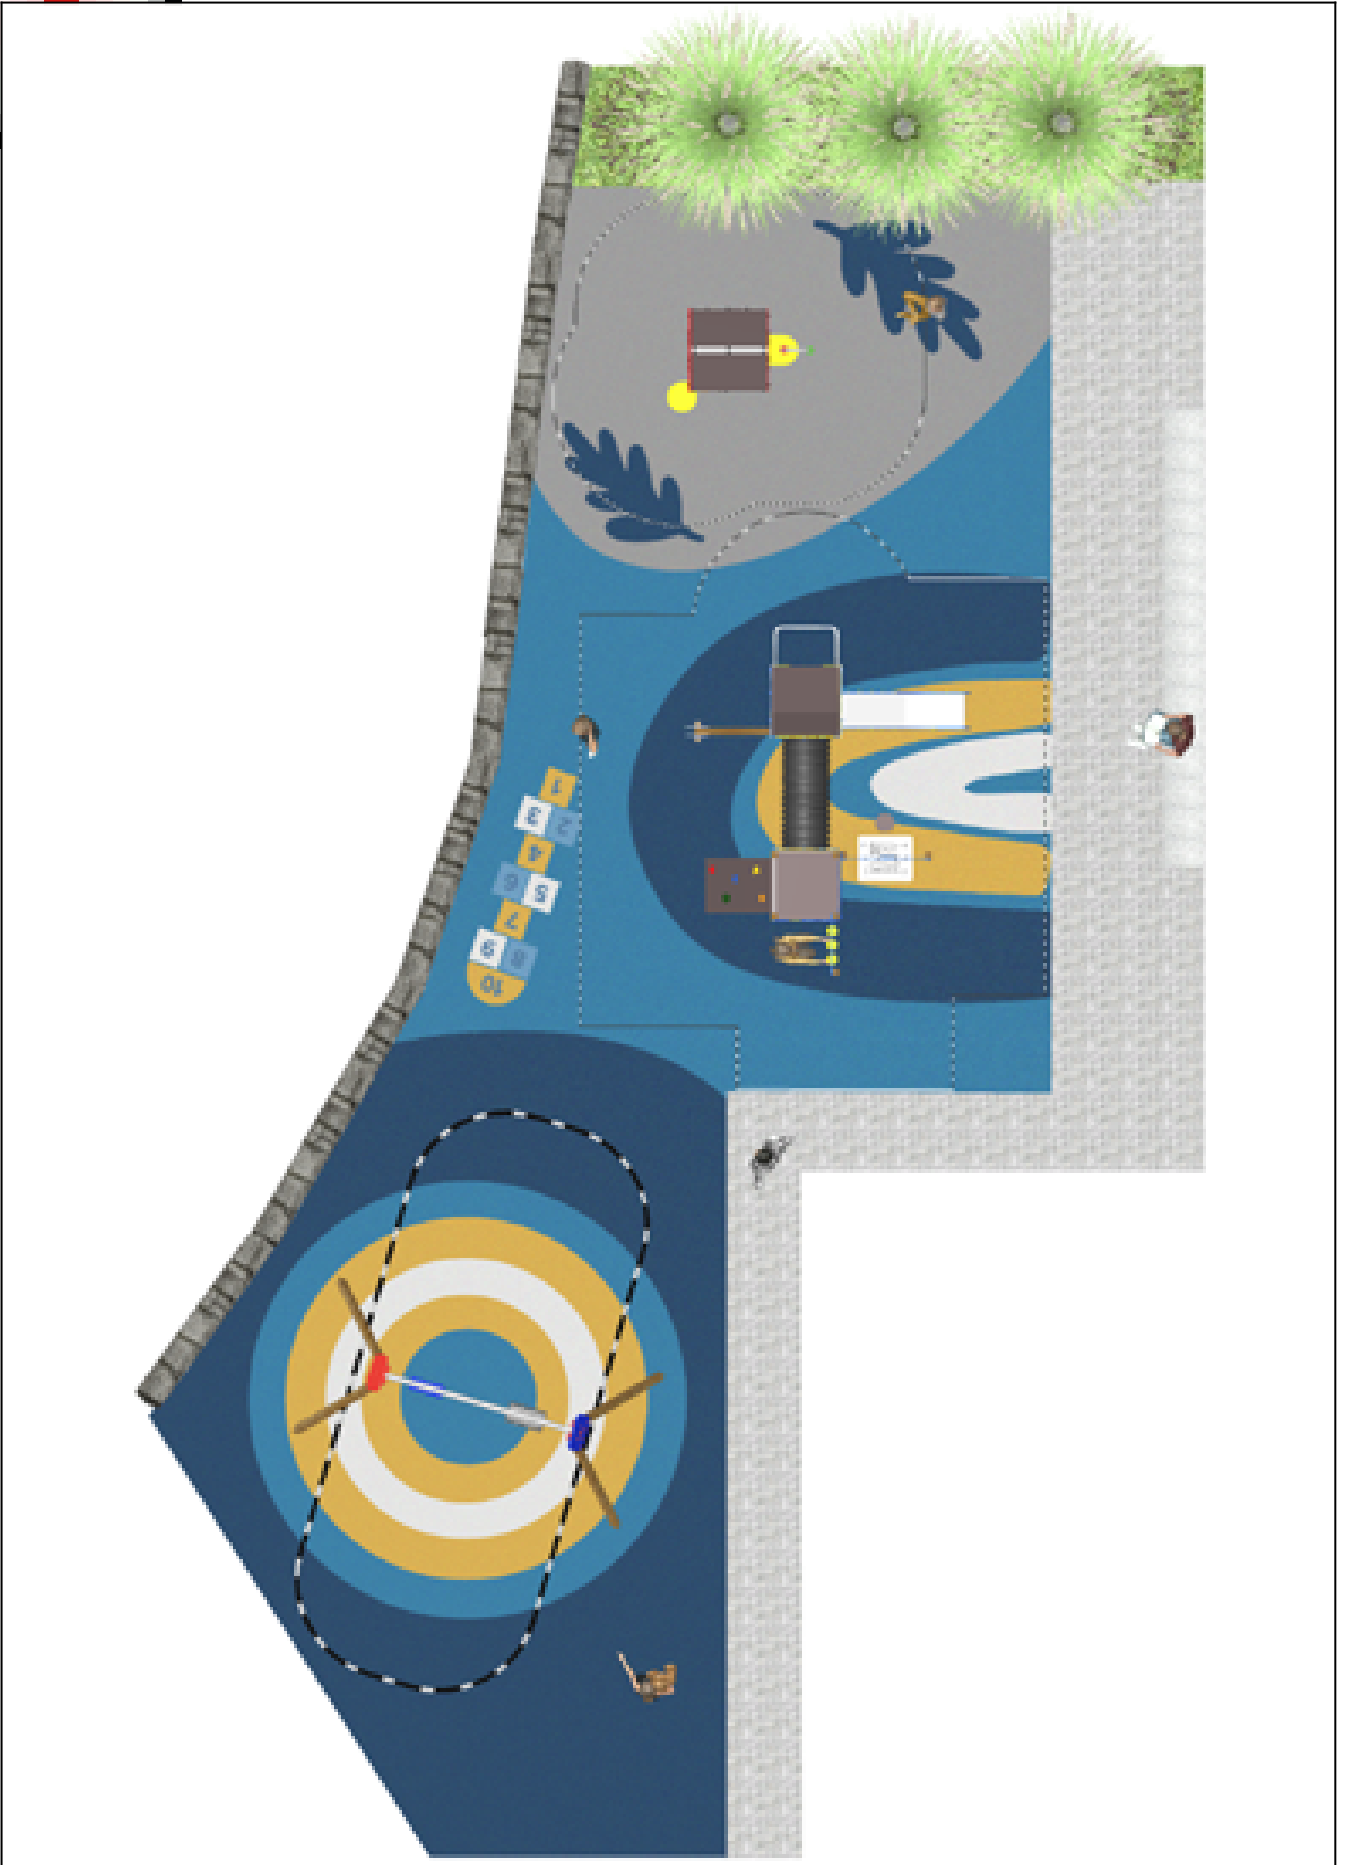

مشروع

PROJ-128-2022

145 m² سطح:

البريد الإلكتروني: info@benito.com
هاتف: +34 93 852 1000

منتج	وصف
<p>JCC</p> 	<p>Caucho Continuo مطاط عالي الجودة، مانع للانزلاق، غير سام، وصديق للبيئة، معاد تدويره وقابل لإعادة التدوير. يتم تصنيع أرضياتنا المطاطية EN-1177. المتصلة باستخدام مواد عالية الجودة وفقاً لمعيار السلامة الأوروبي الحالي.</p> <p>JCC</p>
<p>JEDU01</p> 	<p>Vila التعلم من خلال اللعب للصغار. التعرف على حيوانات المزرعة. EDUCA مجموعة</p> <p>JEDU01 Certificado البيانات الفنية</p>
<p>JEDU07</p> 	<p>Rayo التعلم من خلال اللعب حتى يتمكن الصغار من البدء في التعرف على الطقس: المطر، والشمس، EDUCA تتيح لك مجموعة والغيوم... مفاهيم واضحة جداً للبالغين ولكنها اكتشاف رائع لأصغر الأطفال.</p> <p>البيانات الفنية Certificado</p>
<p>JL1511000</p> 	<p>MADERA 1 plano 1 cuna أراجيح أطفال مصنوعة من مواد متنوعة كالخشب والفولاذ. تتميز هذه الأراجيح بمقاومتها العالية للتآكل والصدأ والعوامل الجوية.</p> <p>البيانات الفنية Certificado Certificado Conformidad</p>