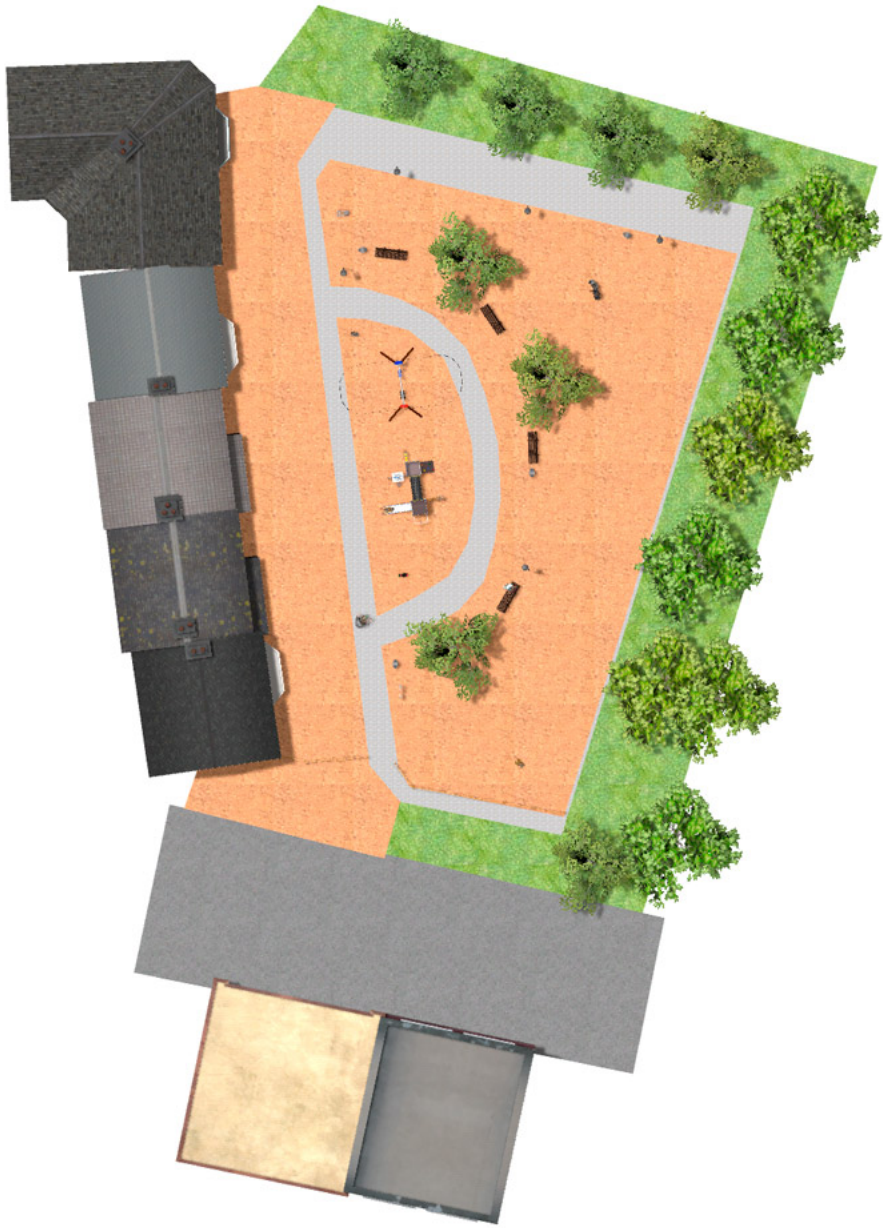

## مشروع

PROJ-132-2021

690 m<sup>2</sup> سطح:

البريد الإلكتروني: info@benito.com  
هاتف: +34 93 852 1000

منتج	وصف
<p>JEDU07</p> 	<p><b>Rayo</b>  التعلم من خلال اللعب حتى يتمكن الصغار من البدء في التعرف على الطقس: المطر، والشمس، EDUCA تتيح لك مجموعة والغيوم... مفاهيم واضحة جداً للبالغين ولكنها اكتشاف رائع لأصغر الأطفال.  <b>البيانات الفنية</b> <a href="#">Certificado</a></p>
<p>JL1011000</p> 	<p><b>METAL 1 plano 1 cuna</b>  أراجيح أطفال مصنوعة من مواد متنوعة كالخشب والفولاذ. تتميز هذه الأراجيح بمقاومتها العالية للتآكل والصدأ والعوامل الجوية.  <b>البيانات الفنية</b> <a href="#">Certificado</a> <a href="#">Certificado Conformidad</a></p>
<p>JFS103</p> 	<p><b>Donkey</b>  EN1176 ألعاب ربيعية للأطفال، ممتعة ومصممة لتعزيز تعلمهم. مصنوعة من مواد متينة وحاصلة على شهادة المطابقة لمعايير  <b>البيانات الفنية</b> <a href="#">Certificado</a> <a href="#">Certificado Conformidad</a></p>