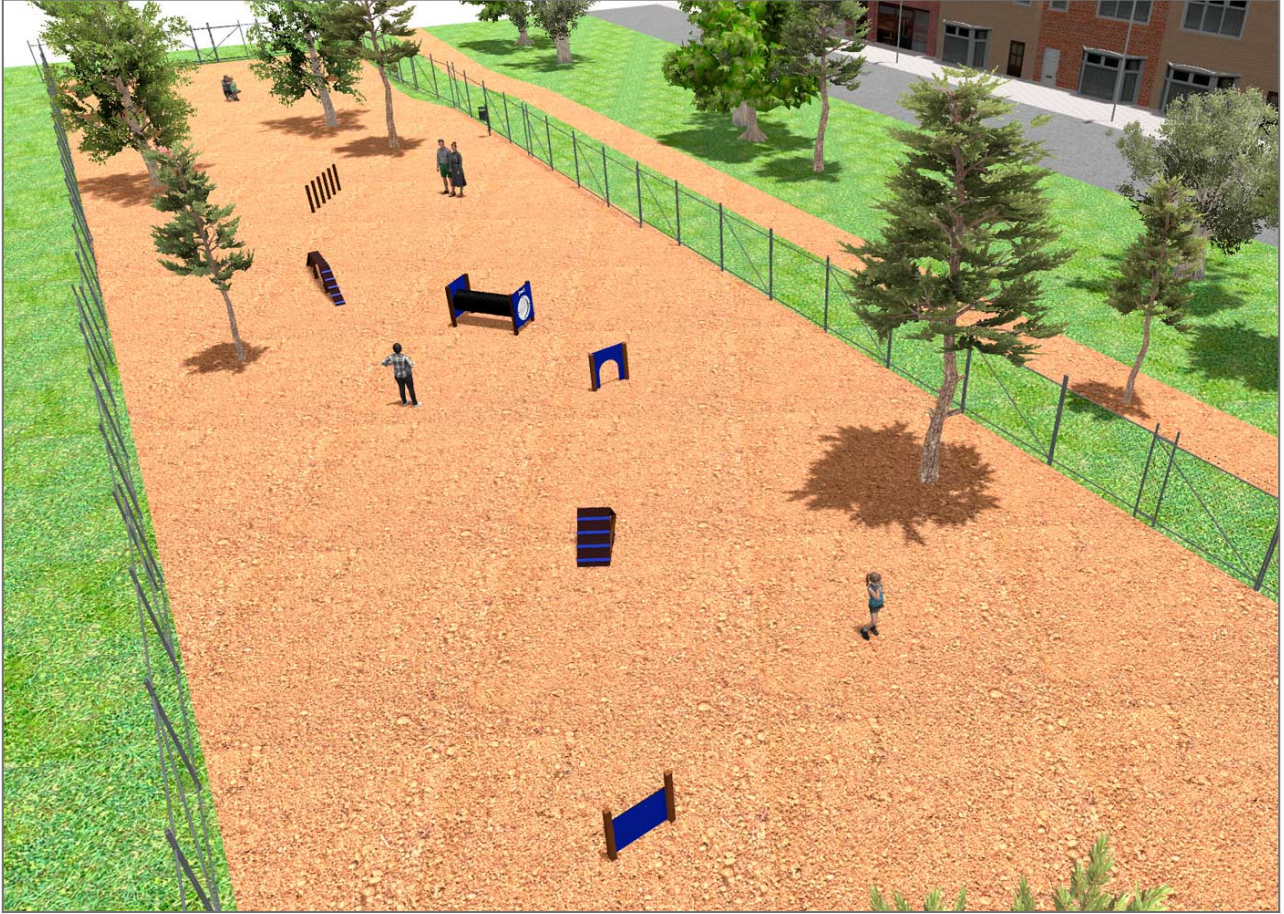

مشروع

PROJ-136-2021

11205 m² سطح:

البريد الإلكتروني: info@benito.com

هاتف: +34 93 852 1000

منتج	وصف
<p>JCAN01</p> 	<p>Puerta</p> <p>ابتكر مسارات باستخدام منتجات تشجع حيواناتنا على تطوير خفة الحركة والقوة والتوازن والطاعة. خط الكلاب، مجموعتنا من المنتجات المخصصة للحيوانات الأليفة في الحدائق الحضرية.</p> <p>البيانات الفنية</p>
<p>JCAN02</p> 	<p>Muro</p> <p>الهيكل، الخشب الرقائقي: خشب صنوبر إسكندنافي رقائقي معالج بالضغط (الفئة الرابعة). مطلي بطبقتين من صبغة الخشب. - عند تعرضه لظروف جوية متغيرة، قد تظهر تشققات صغيرة في الخشب الرقائقي لا تؤثر على متانته. الراتنج والعقد مكونات طبيعية.</p> <p>البيانات الفنية</p>
<p>JCAN07</p> 	<p>Barrera</p> <p>ابتكر مسارات باستخدام منتجات تشجع حيواناتنا على تطوير خفة الحركة والقوة والتوازن والطاعة. خط الكلاب، مجموعتنا من المنتجات المخصصة للحيوانات الأليفة في الحدائق الحضرية.</p> <p>البيانات الفنية</p>
<p>JCAN09</p> 	<p>Puente</p> <p>ابتكر مسارات باستخدام منتجات تشجع حيواناتنا على تطوير خفة الحركة والقوة والتوازن والطاعة. خط الكلاب، مجموعتنا من المنتجات المخصصة للحيوانات الأليفة في الحدائق الحضرية.</p> <p>البيانات الفنية</p>
<p>JCAN10</p> 	<p>Tunel</p> <p>ابتكر مسارات باستخدام منتجات تشجع حيواناتنا على تطوير خفة الحركة والقوة والتوازن والطاعة. خط الكلاب، مجموعتنا من المنتجات المخصصة للحيوانات الأليفة في الحدائق الحضرية.</p> <p>البيانات الفنية</p>
<p>JCAN11</p> 	<p>Slalom</p> <p>ابتكر مسارات باستخدام منتجات تشجع حيواناتنا على تطوير خفة الحركة والقوة والتوازن والطاعة. خط الكلاب، مجموعتنا من المنتجات المخصصة للحيوانات الأليفة في الحدائق الحضرية.</p> <p>البيانات الفنية</p>