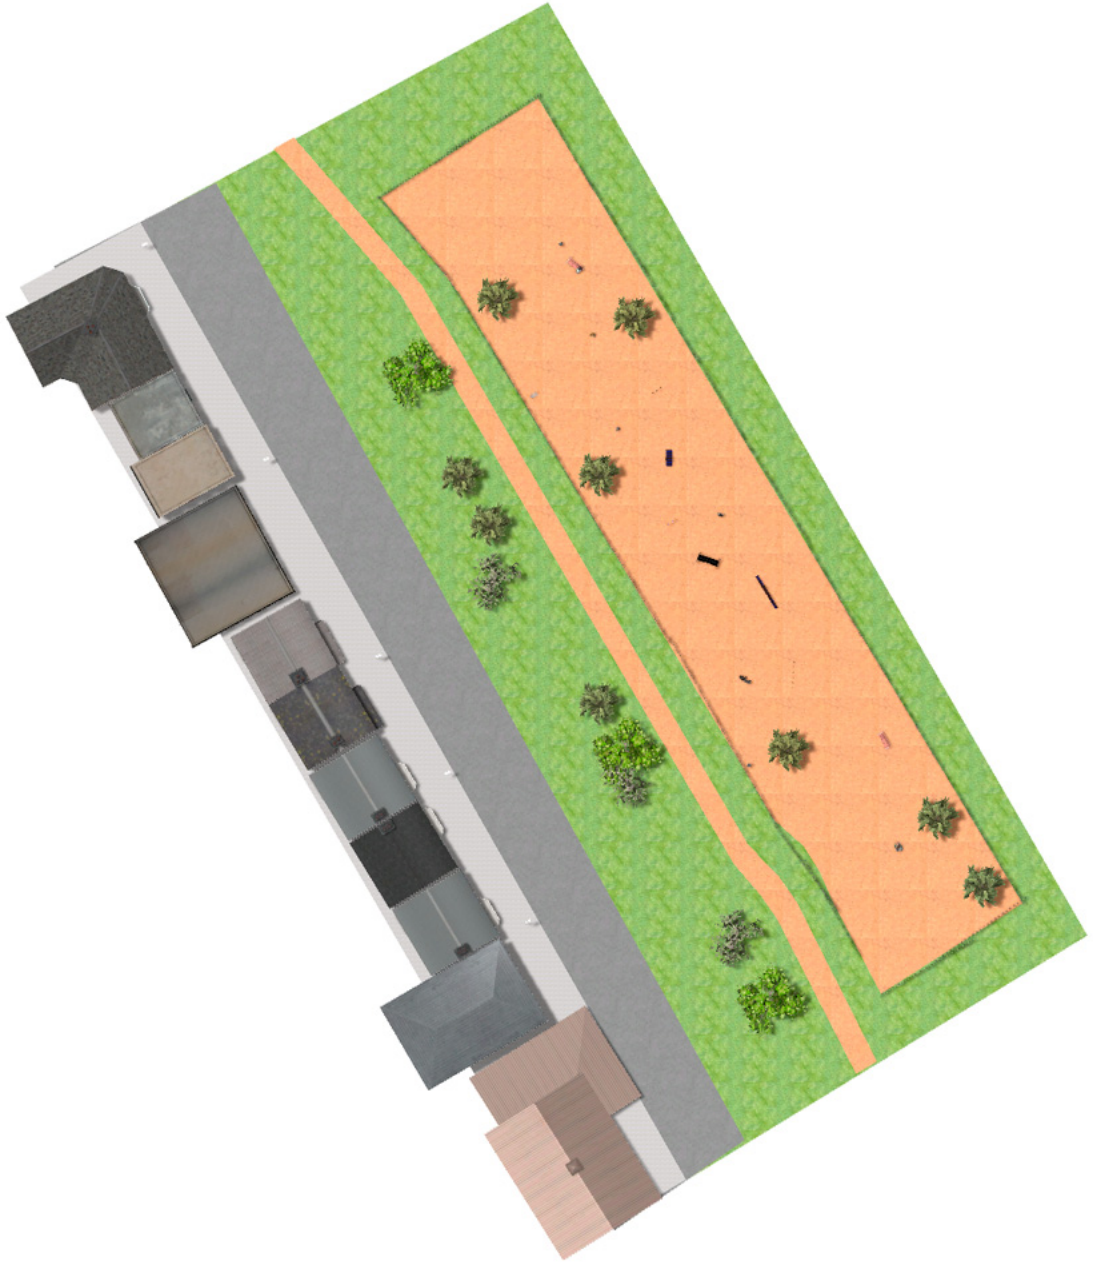

مشروع

PROJ-136-2021

11205 m² سطح:

البريد الإلكتروني: info@benito.com

هاتف: +34 93 852 1000

منتج	وصف
<p>JCAN01</p> 	<p>Puerta</p> <p>ابتكر مسارات باستخدام منتجات تشجع حيواناتنا على تطوير خفة الحركة والقوة والتوازن والطاعة. خط الكلاب، مجموعتنا من المنتجات المخصصة للحيوانات الأليفة في الحدائق الحضرية.</p> <p>البيانات الفنية</p>
<p>JCAN02</p> 	<p>Muro</p> <p>الهيكل، الخشب الرقائقي: خشب صنوبر إسكندنافي رقائقي معالج بالضغط (الفئة الرابعة). مطلي بطبقتين من صبغة الخشب. - عند تعرضه لظروف جوية متغيرة، قد تظهر تشققات صغيرة في الخشب الرقائقي لا تؤثر على متانته. الراتنج والعقد مكونات طبيعية.</p> <p>البيانات الفنية</p>
<p>JCAN07</p> 	<p>Barrera</p> <p>ابتكر مسارات باستخدام منتجات تشجع حيواناتنا على تطوير خفة الحركة والقوة والتوازن والطاعة. خط الكلاب، مجموعتنا من المنتجات المخصصة للحيوانات الأليفة في الحدائق الحضرية.</p> <p>البيانات الفنية</p>
<p>JCAN09</p> 	<p>Puente</p> <p>ابتكر مسارات باستخدام منتجات تشجع حيواناتنا على تطوير خفة الحركة والقوة والتوازن والطاعة. خط الكلاب، مجموعتنا من المنتجات المخصصة للحيوانات الأليفة في الحدائق الحضرية.</p> <p>البيانات الفنية</p>
<p>JCAN10</p> 	<p>Tunel</p> <p>ابتكر مسارات باستخدام منتجات تشجع حيواناتنا على تطوير خفة الحركة والقوة والتوازن والطاعة. خط الكلاب، مجموعتنا من المنتجات المخصصة للحيوانات الأليفة في الحدائق الحضرية.</p> <p>البيانات الفنية</p>
<p>JCAN11</p> 	<p>Slalom</p> <p>ابتكر مسارات باستخدام منتجات تشجع حيواناتنا على تطوير خفة الحركة والقوة والتوازن والطاعة. خط الكلاب، مجموعتنا من المنتجات المخصصة للحيوانات الأليفة في الحدائق الحضرية.</p> <p>البيانات الفنية</p>