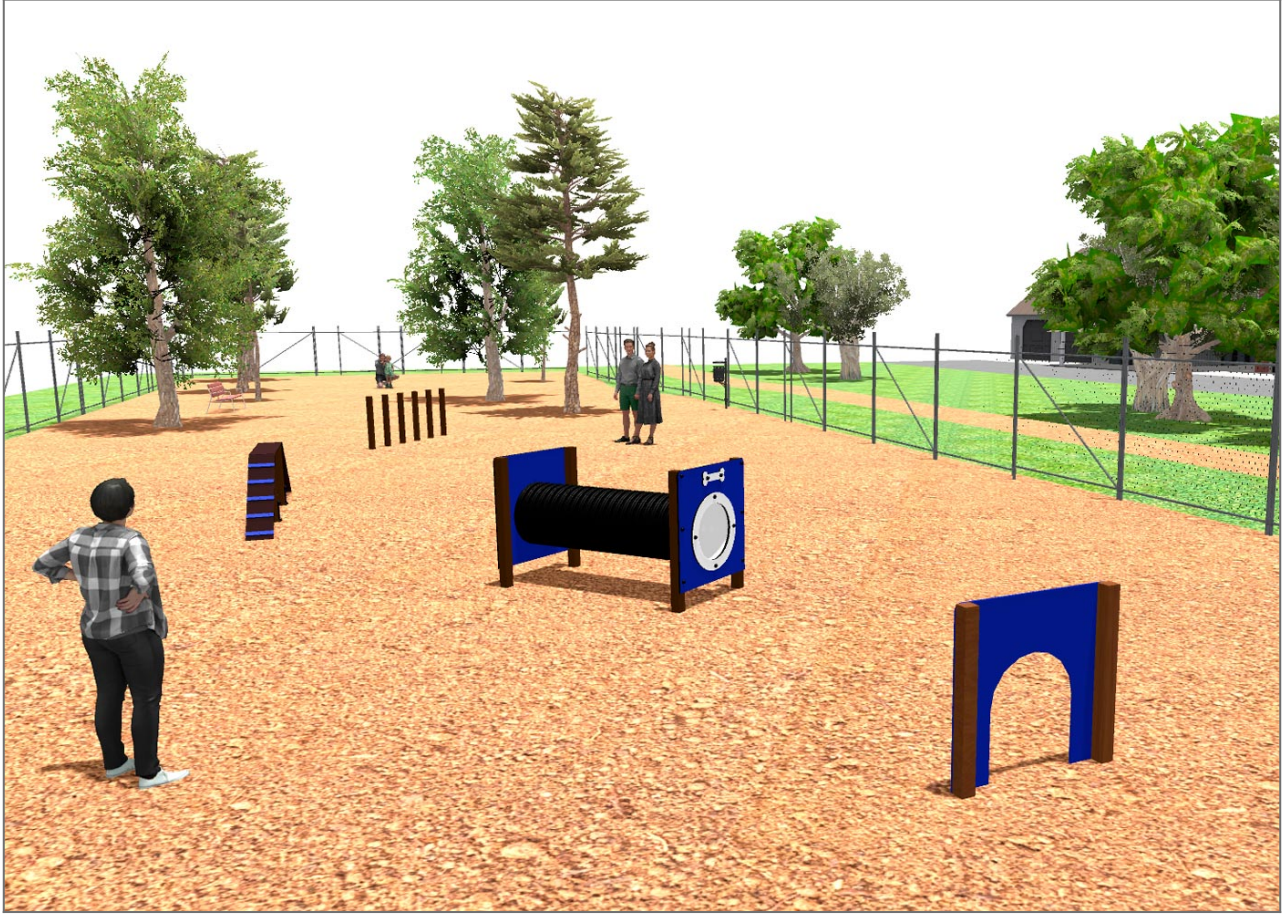

مشروع

PROJ-136-2021

11205 m² سطح:

البريد الإلكتروني: info@benito.com

هاتف: +34 93 852 1000

منتج	وصف
<p>JCAN01</p> 	<p>Puerta</p> <p>ابتكر مسارات باستخدام منتجات تشجع حيواناتنا على تطوير خفة الحركة والقوة والتوازن والطاعة. خط الكلاب، مجموعتنا من المنتجات المخصصة للحيوانات الأليفة في الحدائق الحضرية.</p> <p>البيانات الفنية</p>
<p>JCAN02</p> 	<p>Muro</p> <p>الهيكل، الخشب الرقائقي: خشب صنوبر إسكندنافي رقائقي معالج بالضغط (الفئة الرابعة). مطلي بطبقتين من صبغة الخشب. - عند تعرضه لظروف جوية متغيرة، قد تظهر تشققات صغيرة في الخشب الرقائقي لا تؤثر على متانته. الراتنج والعقد مكونات طبيعية.</p> <p>البيانات الفنية</p>
<p>JCAN07</p> 	<p>Barrera</p> <p>ابتكر مسارات باستخدام منتجات تشجع حيواناتنا على تطوير خفة الحركة والقوة والتوازن والطاعة. خط الكلاب، مجموعتنا من المنتجات المخصصة للحيوانات الأليفة في الحدائق الحضرية.</p> <p>البيانات الفنية</p>
<p>JCAN09</p> 	<p>Puente</p> <p>ابتكر مسارات باستخدام منتجات تشجع حيواناتنا على تطوير خفة الحركة والقوة والتوازن والطاعة. خط الكلاب، مجموعتنا من المنتجات المخصصة للحيوانات الأليفة في الحدائق الحضرية.</p> <p>البيانات الفنية</p>
<p>JCAN10</p> 	<p>Tunel</p> <p>ابتكر مسارات باستخدام منتجات تشجع حيواناتنا على تطوير خفة الحركة والقوة والتوازن والطاعة. خط الكلاب، مجموعتنا من المنتجات المخصصة للحيوانات الأليفة في الحدائق الحضرية.</p> <p>البيانات الفنية</p>
<p>JCAN11</p> 	<p>Slalom</p> <p>ابتكر مسارات باستخدام منتجات تشجع حيواناتنا على تطوير خفة الحركة والقوة والتوازن والطاعة. خط الكلاب، مجموعتنا من المنتجات المخصصة للحيوانات الأليفة في الحدائق الحضرية.</p> <p>البيانات الفنية</p>