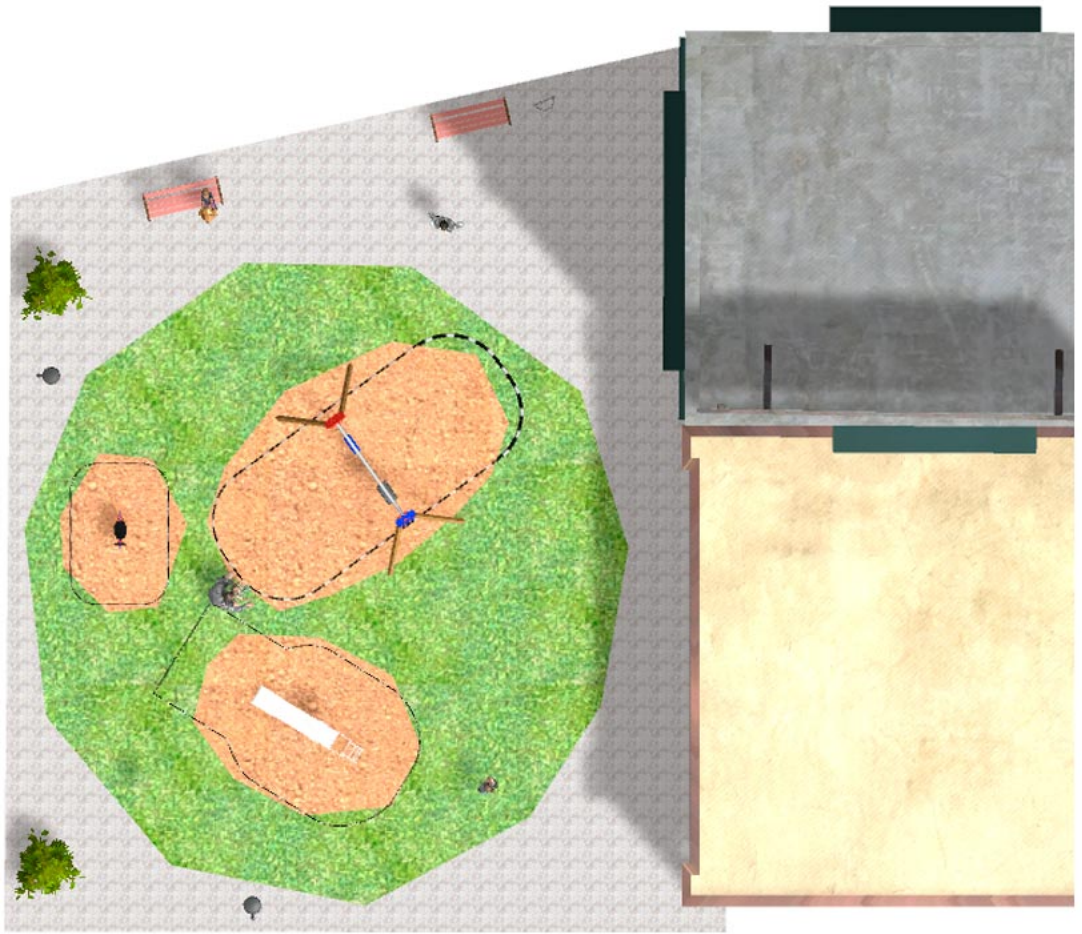

مشروع

PROJ-166-2021

155 m² سطح:

البريد الإلكتروني: info@benito.com
هاتف: +34 93 852 1000

منتج	وصف
<p>JFS18</p> 	<p>Foca EN1176. ألعاب ربيعية للأطفال، ممتعة ومصممة لتعزيز تعلمهم. مصنوعة من مواد متينة وحاصلة على شهادة المطابقة لمعايير البيانات الفنية Certificado</p>
<p>JL1511000</p> 	<p>MADERA 1 plano 1 cuna أراجيح أطفال مصنوعة من مواد متنوعة كالخشب والفولاذ. تتميز هذه الأراجيح بمقاومتها العالية للتآكل والصدأ والعوامل الجوية. البيانات الفنية Certificado Certificado Conformidad</p>
<p>JT01</p> 	<p>Cloud الألواح المصنوعة من البولي إيثيلين عالي الكثافة: يتميز هذا النوع من البولي إيثيلين بمقاومته للتآكل الكيميائي ومناعته ضد الصدأ، كونه بوليمراً. كما أن مرونته وخفته توفران مقاومة عالية للصدمات، مما يجعل كسره صعباً للغاية. البيانات الفنية Certificado Certificado Conformidad</p>