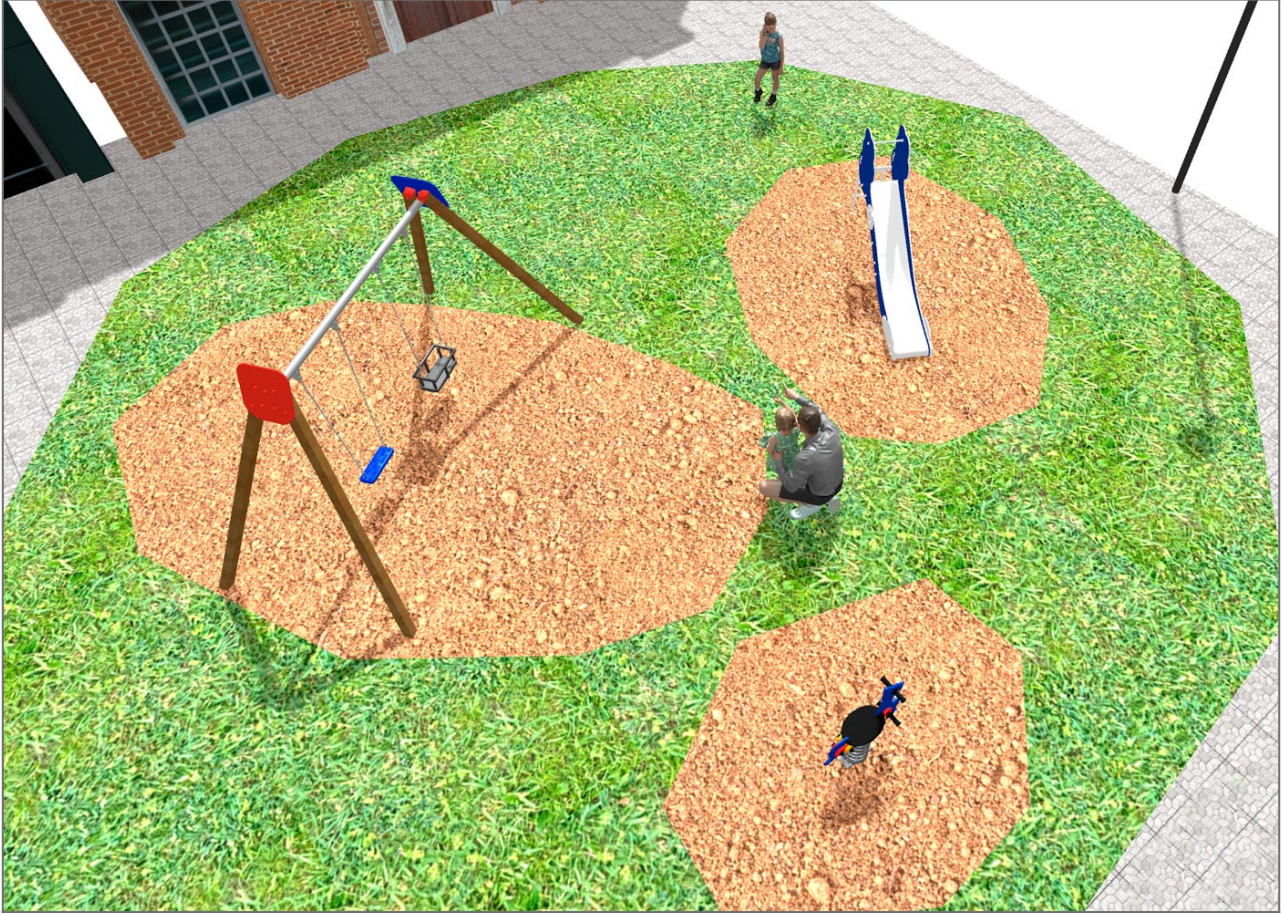

مشروع

PROJ-166-2021

155 m² سطح:

البريد الإلكتروني: info@benito.com
هاتف: +34 93 852 1000

منتج	وصف
<p>JFS18</p> 	<p>Foca EN1176. ألعاب ربيعية للأطفال، ممتعة ومصممة لتعزيز تعلمهم. مصنوعة من مواد متينة وحاصلة على شهادة المطابقة لمعايير البيانات الفنية Certificado</p>
<p>JL1511000</p> 	<p>MADERA 1 plano 1 cuna أراجيح أطفال مصنوعة من مواد متنوعة كالخشب والفولاذ. تتميز هذه الأراجيح بمقاومتها العالية للتآكل والصدأ والعوامل الجوية. البيانات الفنية Certificado Certificado Conformidad</p>
<p>JT01</p> 	<p>Cloud الألواح المصنوعة من البولي إيثيلين عالي الكثافة: يتميز هذا النوع من البولي إيثيلين بمقاومته للتآكل الكيميائي ومناعته ضد الصدأ، كونه بوليمراً. كما أن مرونته وخفته توفران مقاومة عالية للصدمات، مما يجعل كسره صعباً للغاية. البيانات الفنية Certificado Certificado Conformidad</p>