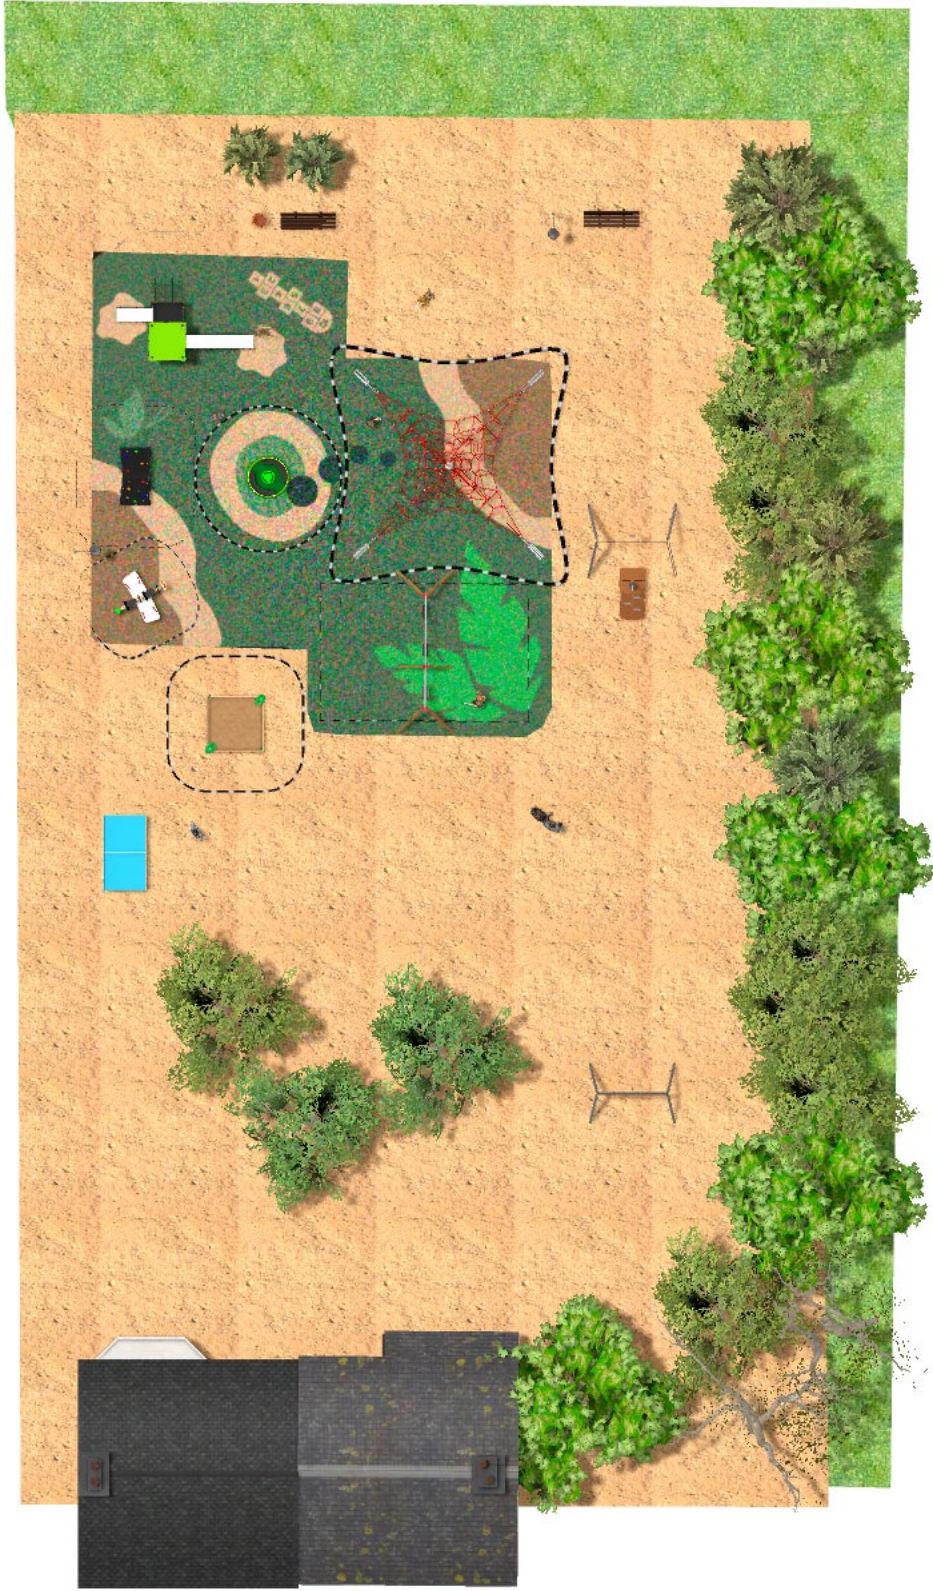

## مشروع

PROJ-168-2021

244 m<sup>2</sup> سطح:

البريد الإلكتروني: info@benito.com

هاتف: +34 93 852 1000

منتج	وصف
JPVB03 	<b>Bosco 3</b> يندمج تصميم مجموعة بوسكو بسلاسة مع البيئات الحضرية والطبيعية على حد سواء. تُشبه هذه الأبراج بيوت الأشجار، وهي مثالية للمغامرات والشعور وكأنك مستكشف حقيقي. تُصنع هذه الأبراج من مواد مقاومة للعوامل الجوية، مما يجعلها متينة للغاية مع مرور الوقت. <a href="#">البيانات الفنية</a> <a href="#">Certificado</a>
JFS11 	<b>Sky</b> متعة قيادة طائرة ثنائية مع الأصدقاء المعلقين بأجنحتها. ألعاب مسلية وتعليمية للأطفال. مصنوعة من مواد متينة وحاصلة على شهادة المطابقة لمعايير EN1176. <a href="#">البيانات الفنية</a> <a href="#">Certificado</a> <a href="#">Certificado Conformidad</a>
JT12 	<b>Tirolina infantil</b> الخاص بنا بمنطقة لعب بطول 23 متراً، مما يتيح JT12 خط انزلاقي مذهل للملاعب مزود بكابلات فولاذي مجلفن. يتميز خط الانزلاق للصغار الاستمتاع بتجربة انزلاقية آمنة تماماً دون أي تأخير. <b>أقصى وزن للمستخدم - 69.5 كجم</b> <b>الهيكل المعدني:</b> أعمدة مجلفنة ومطلية بالمسحوق، ذات مقاومة عالية للتآكل والصدأ والعوامل الجوية. <a href="#">البيانات الفنية</a> <a href="#">Carta Acreditativa</a> <a href="#">Certificado Conformidad</a>
JC06B 	<b>Cosmic</b> RAL6018، RAL1028: <b>الهيكل المعدني:</b> فولاذ مطلي بالزنك ومطلي بالفرن، مقاوم للتآكل بدرجة عالية. الألوان <a href="#">JC06B ورقة فنية</a> <a href="#">Certificado</a>
JPV310 	<b>Loop 1</b> تحفيز Loop التي تضم عناصر حبال مُجهزة مسبقاً، وقطع تسلق، ومسارات توازن. صُممت منتجات Loop استكشف مجموعة الخيال والتطور البدني في بيئة آمنة، وهي مثالية للحدائق والمدارس والأماكن العامة. <a href="#">البيانات الفنية</a> <a href="#">Carta Acreditativa</a> <a href="#">Certificado Conformidad</a>
JAM15 	<b>Kami 2x2</b> <b>الهيكل، الخشب الرقائقي:</b> خشب صنوبر إسكندنافي رقائقي معالج بالضغط (الفئة الرابعة). مطلي بطبقتين من صيغة الخشب. - عند تعرضه لظروف جوية متغيرة، قد تظهر تشققات صغيرة في الخشب الرقائقي لا تؤثر على متانته. الراتنج والعقد مكونات طبيعية. <a href="#">البيانات الفنية</a> <a href="#">Certificado</a>
VMOTCE 	<b>Ping-Pong</b> طاولة مصنوعة بإطار أنبوبي داخلي مغطى بالبوليستر، وقلب من البولي يوريثان المضغوط والألياف الزجاجية. تتميز بالثبات والمتانة، ومقاومة فائقة للعب والتخريب. مقاومة للصدمات والكتابة على الجدران. خطوط اللعب الجانبية البيضاء مدمجة في السطح وغير مرئية عند اللمس، مما يمنع مسحها أو تلفها، ويضمن ارتداداً ثابتاً للكرة دون انزلاق. <a href="#">البيانات الفنية</a>