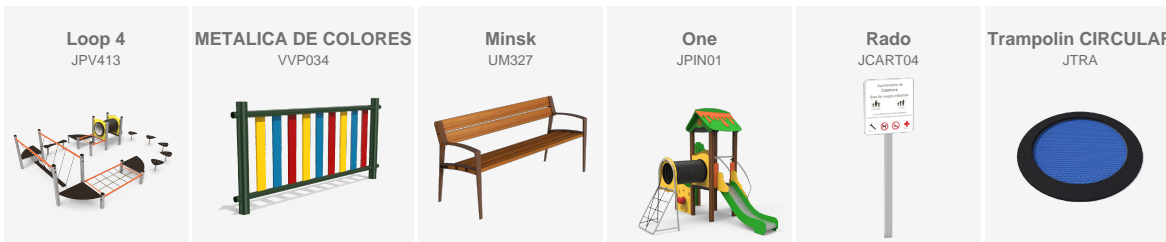

BENITO

-Juegos Infantiles

Occitanie (Francia)

En la comuna francesa de Prats-de-Mollo-la-Preste se han instalado elementos de la gama Play, como la valla metálica de colores, el juego modular de la línea PINT, un trampolín y más.

Conocido por su impresionante fortaleza Vauban y su entorno natural en plena montaña, el encantador **pueblo de Prats-de-Mollo-la-Preste ha renovado recientemente su área infantil para ofrecer un espacio más moderno, seguro y divertido para los más pequeños.** Entre los nuevos elementos instalados destacan el **ONE**, un juego modular de la línea PINT que combina juego simbólico y actividad física, y el **Loop 4**, un juego dinámico que estimula el equilibrio y la coordinación motora. También se ha incorporado un **trampolín**, ideal para el juego libre y activo.

El parque está delimitado con una **valla metálica de colores**, que aporta seguridad y un diseño atractivo. A la entrada, un **cartel metálico** informa y da la bienvenida a los usuarios. Además, se han instalado elementos de **mobiliario urbano Minsk**, como bancos y papeleras, que mejoran la comodidad y funcionalidad del espacio, convirtiéndolo en un punto de encuentro para familias y visitantes del municipio.