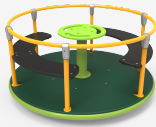

BENITO ha hecho posible que la presa de Muel cuente con un nuevo espacio urbano donde los niños puedan aprender la historia de su municipio con total seguridad y diversión.

El Ayuntamiento de Muel, situado en la provincia de Zaragoza (Aragón), contactó con el Grupo BENITO NOVATILU con el fin de adaptar un espacio con juegos infantiles preservando la historia de la zona en la cual se instalaría. El proyecto se desarrolló en la presa romana de Muel, ubicación que fue un gran reto para el Grupo a causa de su carácter histórico.

El objetivo del proyecto era conseguir un equilibrio entre la historia del espacio y los novedosos juegos infantiles del Grupo BENITO NOVATILU, y así conseguir espacios lúdicos para todas las edades, utilizando diseños actuales que se integraran en el entorno y respetaran el fundamento histórico de la zona.