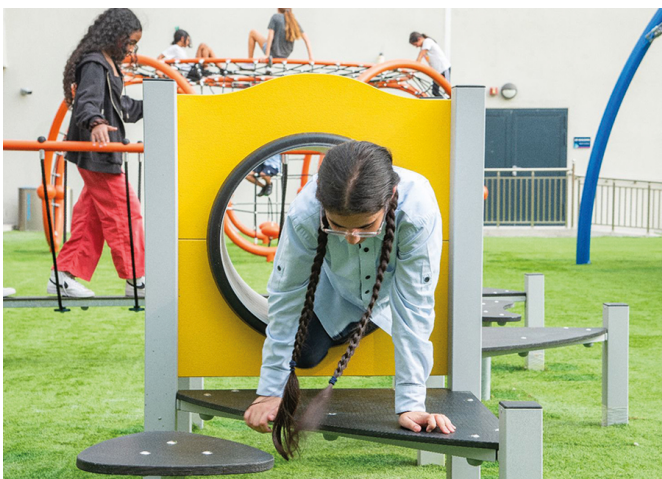

BENITO

info@benito.com
tel. 93 852 1000