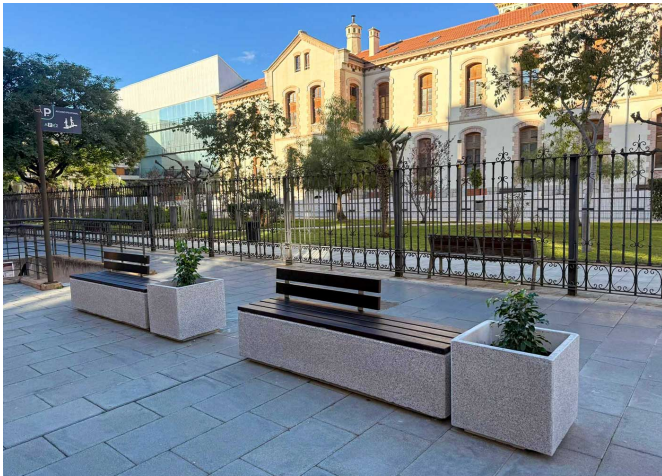

Kube
UM1372

Kube Plus
UM372LP

La ciudad de Castellón de la Plana, capital de la provincia de Castellón, **ha renovado el mobiliario urbano del centro de la ciudad con la instalación de elementos KUBE**. Esta actuación apuesta por un diseño contemporáneo y funcional que mejora la calidad del espacio público y el confort de los usuarios.

La intervención se completa **con jardineras KUBE**, integradas junto a los bancos para realzar la presencia del material y aportar valor paisajístico mediante la incorporación de vegetación. Esta combinación de mobiliario y elementos verdes contribuye a crear espacios más agradables, sostenibles y visualmente atractivos, reforzando la identidad urbana del centro de Castellón de la Plana.

BENITO instala mobiliario urbano de hormigón en el moderno Centro Comercial Rosa Center ubicado en Playa Paraíso al sur de la isla de Tenerife.

El Centro Comercial Rosa Center de Playa Paraíso destaca por su diseño moderno con grandes terrazas y espectaculares vistas al mar y a la isla de La Gomera.

Además de ser un espacio para el ocio, la gastronomía y el deporte, este centro está pensado como un lugar de encuentro para miles de personas por lo que la elección del mobiliario era esencial.

La **gama Kube**, cuyos productos están fabricados en hormigón, fue la elegida ya que combina perfectamente con la estética de la infraestructura.