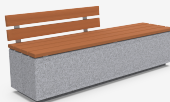

Kube
UM1372

Kube Plus
UM372LP

La ciudad de Castellón de la Plana, capital de la provincia de Castellón, **ha renovado el mobiliario urbano del centro de la ciudad con la instalación de elementos KUBE**. Esta actuación apuesta por un diseño contemporáneo y funcional que mejora la calidad del espacio público y el confort de los usuarios.