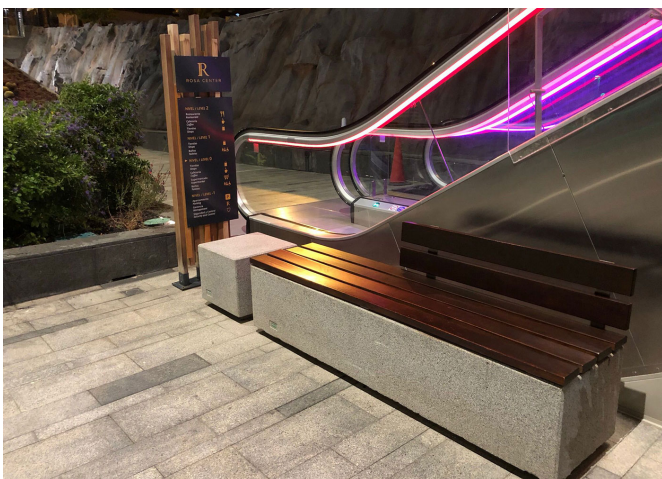

V. | La mejora y evolución constante de nuestros productos, puede provocar algunas modificaciones en las especificaciones técnicas y características de los mismos sin previo aviso.

BENITO

info@benito.com
tel. 93 852 1000