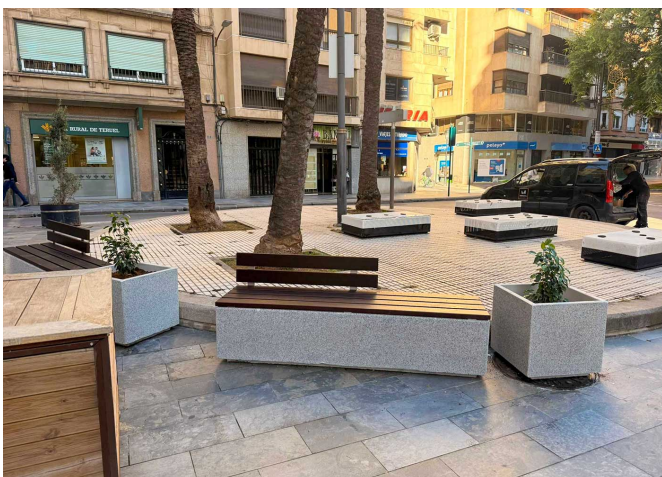

V. | La mejora y evolución constante de nuestros productos, puede provocar algunas modificaciones en las especificaciones técnicas y características de los mismos sin previo aviso.

BENITO

info@benito.com
tel. 93 852 1000