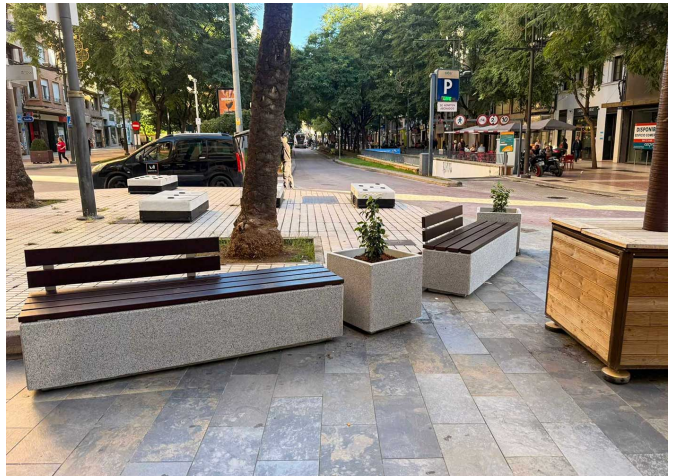

Kube
UM1372

Kube Plus
UM372LP

La ciudad de Castellón de la Plana, capital de la provincia de Castellón, **ha renovado el mobiliario urbano del centro de la ciudad con la instalación de elementos KUBE**. Esta actuación apuesta por un diseño contemporáneo y funcional que mejora la calidad del espacio público y el confort de los usuarios.

La intervención se completa **con jardineras KUBE**, integradas junto a los bancos para realzar la presencia del material y aportar valor paisajístico mediante la incorporación de vegetación. Esta combinación de mobiliario y elementos verdes contribuye a crear espacios más agradables, sostenibles y visualmente atractivos, reforzando la identidad urbana del centro de Castellón de la Plana.

BENITO instala mobiliario urbano de hormigón en el moderno Centro Comercial Rosa Center ubicado en Playa Paraíso al sur de la isla de Tenerife.

El Centro Comercial Rosa Center de Playa Paraíso destaca por su diseño moderno con grandes terrazas y espectaculares vistas al mar y a la isla de La Gomera.

Además de ser un espacio para el ocio, la gastronomía y el deporte, este centro está pensado como un lugar de encuentro para miles de personas por lo que la elección del mobiliario era esencial.

La **gama Kube**, cuyos productos están fabricados en hormigón, fue la elegida ya que combina perfectamente con la estética de la infraestructura.