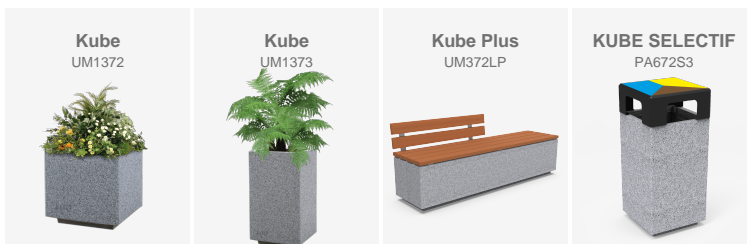

BENITO instala mobiliario urbano de hormigón en el moderno Centro Comercial Rosa Center ubicado en Playa Paraíso al sur de la isla de Tenerife.

El Centro Comercial Rosa Center de Playa Paraíso destaca por su diseño moderno con grandes terrazas y espectaculares vistas al mar y a la isla de La Gomera.

Además de ser un espacio para el ocio, la gastronomía y el deporte, este centro está pensado como un lugar de encuentro para miles de personas por lo que la elección del mobiliario era esencial.

La **gama Kube**, cuyos productos están fabricados en hormigón, fue la elegida ya que combina perfectamente con la estética de la infraestructura.

El centro comercial optó por jardineras de varios tamaños para añadir vegetación y así refrescar el espacio, y por papeleras selectivas para fomentar el reciclaje y respeto del medioambiente.