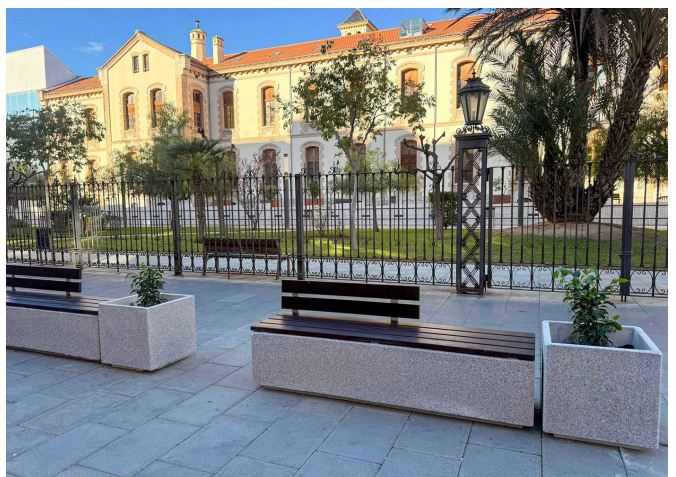

V. | La mejora y evolución constante de nuestros productos, puede provocar algunas modificaciones en las especificaciones técnicas y características de los mismos sin previo aviso.

BENITO

info@benito.com
tel. 93 852 1000