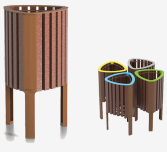

BENITO

-Mobiliario Urbano

Barcelona

Instalación en Barcelona, cerca del puerto, con mesas de picnic, jardineras y papeleras GEA de material ReBnew, resistente a la corrosión costera.

V. | La mejora y evolución constante de nuestros productos, puede provocar algunas modificaciones en las especificaciones técnicas y características de los mismos sin previo aviso.