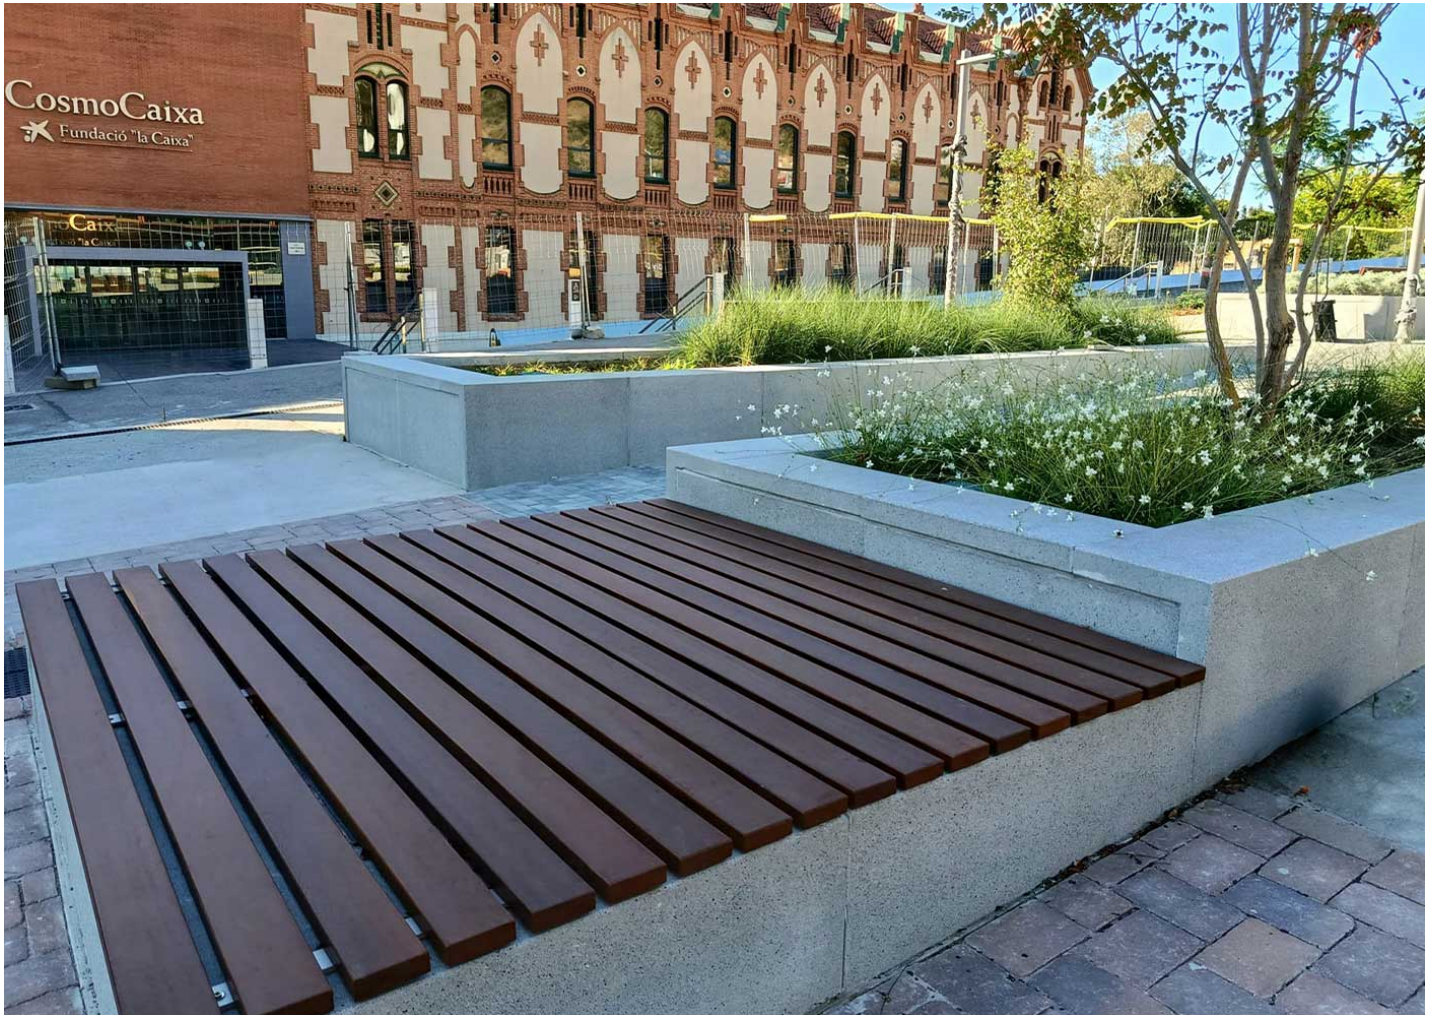

Valencia

En el exterior del CosmoCaixa se han instalado tarimas de madera, y en el interior se han añadido mesas PIK en ReBnew, jardineras ReBnew y papeleras PICCO.

En el exterior del **CosmoCaixa de Barcelona**, uno de los museos de ciencia más reconocidos de Europa y referente en divulgación científica impulsado por la Fundación "la Caixa", se ha llevado a cabo una mejora del espacio público destinada a aumentar el confort de los visitantes. En la zona exterior se han instalado **tarimas de lamas de madera**, que generan áreas amplias y cómodas donde los usuarios pueden descansar, esperar o disfrutar del entorno ajardinado que rodea el museo.

Además, en el interior del recinto se ha reforzado la funcionalidad y la sostenibilidad mediante la incorporación de **mesas de picnic PIK fabricadas en ReBnew**, un material reciclado y altamente resistente. Estas se complementan con **jardineras también en ReBnew**, que aportan orden y verde a las zonas comunes, y con **papeleras PICCO de cuatro compartimentos**, diseñadas para facilitar un sistema de reciclaje eficaz y promover hábitos responsables entre los visitantes. Esta intervención mejora tanto la comodidad como la gestión ambiental del equipamiento.