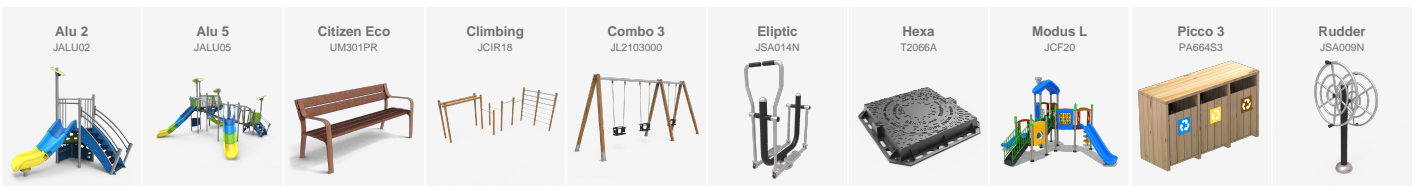

BENITO

-Juegos Infantiles

Italia

Completo parque con conjunto de juegos, elementos saludables, suelo adaptado y bancos EcoCitizen en Ostia, Italia

En la ciudad de Ostia, cerca de Roma, en Italia, se han adecentado dos espacios para juegos y para elementos saludables en una misma área. El proyecto con juegos Alu y suelo adaptado y accesible se complementa con unidades del banco EcoCitizen.

V. | La mejora y evolución constante de nuestros productos, puede provocar algunas modificaciones en las especificaciones técnicas y características de los mismos sin previo aviso.

BENITO

info@benito.com
tel. 93 852 1000