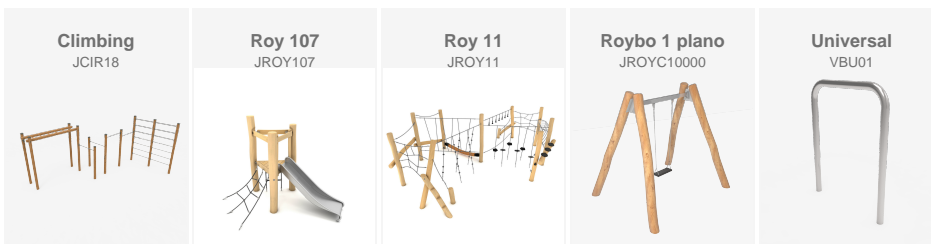

Nuevo Parc Mediterrània en el Port de Tarragona, un espacio renaturalizado con áreas de juego, deporte y estancia que refuerzan la conexión entre el puerto y la ciudad.

Necesidad / Problema: La zona requería más superficie verde, espacios de convivencia y equipamientos que fomentaran la actividad al aire libre.

Solución: Creación de un parque con áreas de juego infantil, circuito deportivo, mobiliario urbano y aparcabicicletas.

Resultado: Se genera un espacio más verde, activo y conectado con la ciudad y el frente marítimo.

El Parc Mediterrània, inaugurado en el **Port de Tarragona**, forma parte de la transformación del entorno de la Autoridad Portuaria en un nuevo espacio urbano sostenible, peatonal y renaturalizado. La actuación ha permitido incrementar las zonas verdes, mejorar la movilidad a pie y en bicicleta y consolidar un nuevo punto de encuentro junto al mar.

Desde **BENITO** hemos participado en el proyecto con la incorporación de un parque infantil fabricado en **madera de robinia**, material resistente y de gran integración paisajística. El área incluye **conjuntos de equilibrio ROY 11**, **juegos modulares ROY 107** y **columpios**, pensados para fomentar la actividad, la exploración y el juego compartido.

El espacio también cuenta con un **circuito deportivo Work-Fit**, fabricado íntegramente en madera, que permite combinar caminar o correr con ejercicios físicos para promover hábitos saludables.

La intervención se completa con **aparcabicicletas Universal**, creando zonas de estancia y favoreciendo una movilidad más sostenible.