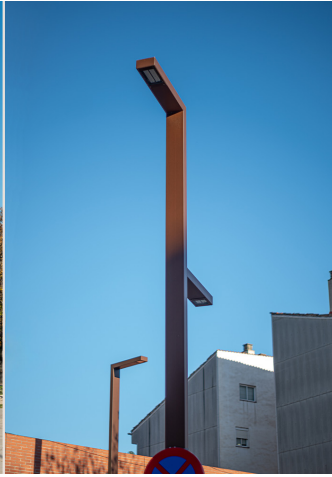

V. | La mejora y evolución constante de nuestros productos, puede provocar algunas modificaciones en las especificaciones técnicas y características de los mismos sin previo aviso.

BENITO

info@benito.com
tel. 93 852 1000