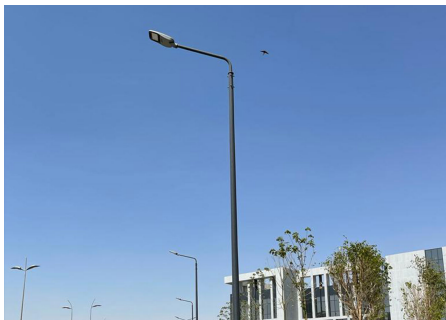

La renovación lumínica del Parque del Puente de la Cadena, en Molins de Rei (Barcelona), incluye puntos de luz y balizas Tomsk de color Marson, complementados con proyectores Milan.

---

**Barcelona**

Luminarias Milan en una zona comercial y de ocio de New Cairo City, en Egipto

---

**Egipto**

La renovación lumínica del Parque del Puente de la Cadena, en Molins de Rei (Barcelona), incluye puntos de luz y balizas Tomsk de color Marson, complementados con proyectores Milan.

La renovación lumínica del **Parque del Puente de la Cadena**, ubicado en **Molins de Rei**, en la provincia de Barcelona, se ha diseñado para **mejorar tanto la eficiencia energética como la seguridad del espacio público**.

El proyecto incluye la instalación de **puntos de luz Tomsk en forma de L y F, de color Marson**, colocados en las zonas más peatonales y cerca de la calle. Estos puntos de luz ofrecen una iluminación cálida y moderna, mejorando la visibilidad y creando un ambiente acogedor durante la noche. Además, se han incorporado **balizas Tomsk de color Marson** en el centro del parque para señalar el camino, proporcionando una orientación clara y segura. Para complementar la iluminación, se han instalado **proyectores Milan en columnas del mismo color Marson**, que ofrecen una luz potente y uniforme, ideal para iluminar grandes áreas del parque.