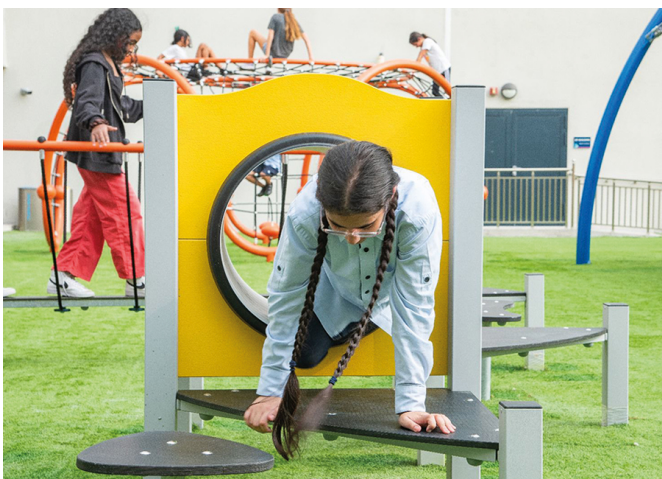

V. | La mejora y evolución constante de nuestros productos, puede provocar algunas modificaciones en las especificaciones técnicas y características de los mismos sin previo aviso.

BENITO

info@benito.com
tel. 93 852 1000